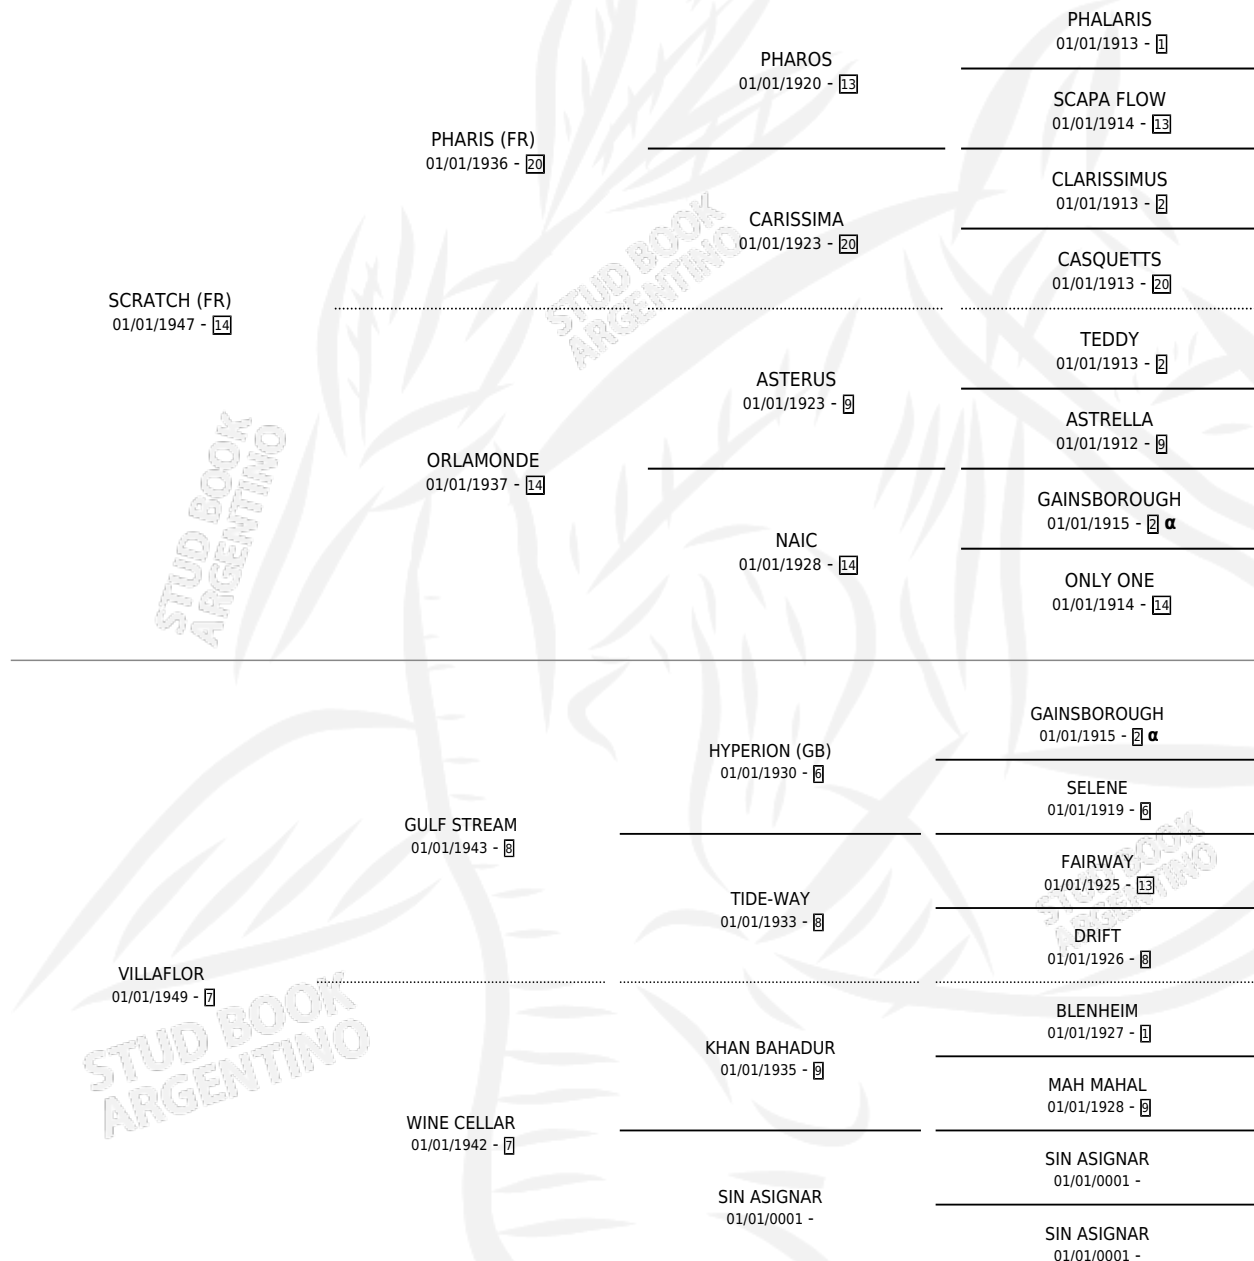

SIEMBRA

por SCRATCH (FR) y VILLAFLORE por GULF STREAM

Argentina · Hembra · Alazan · SP · 01/01/1956
Familia 7 · Volumen 22

ESTADO

TIPIFICACIÓN SANGUÍNEA	X
TIPIFICACIÓN POR ADN	X
PASAPORTE	X
IDENTIFICACIÓN POR MICROCHIP	X
REPRODUCTOR	X

Lugar de nacimiento: Campo particular

Criador: Sin dato

~

HIJOS

	MACHOS	HEMBRAS
2 NACIERON	0	2
SIN ACTUACIONES		

PEDIGREE

INBREEDING : α

SIEMBRA