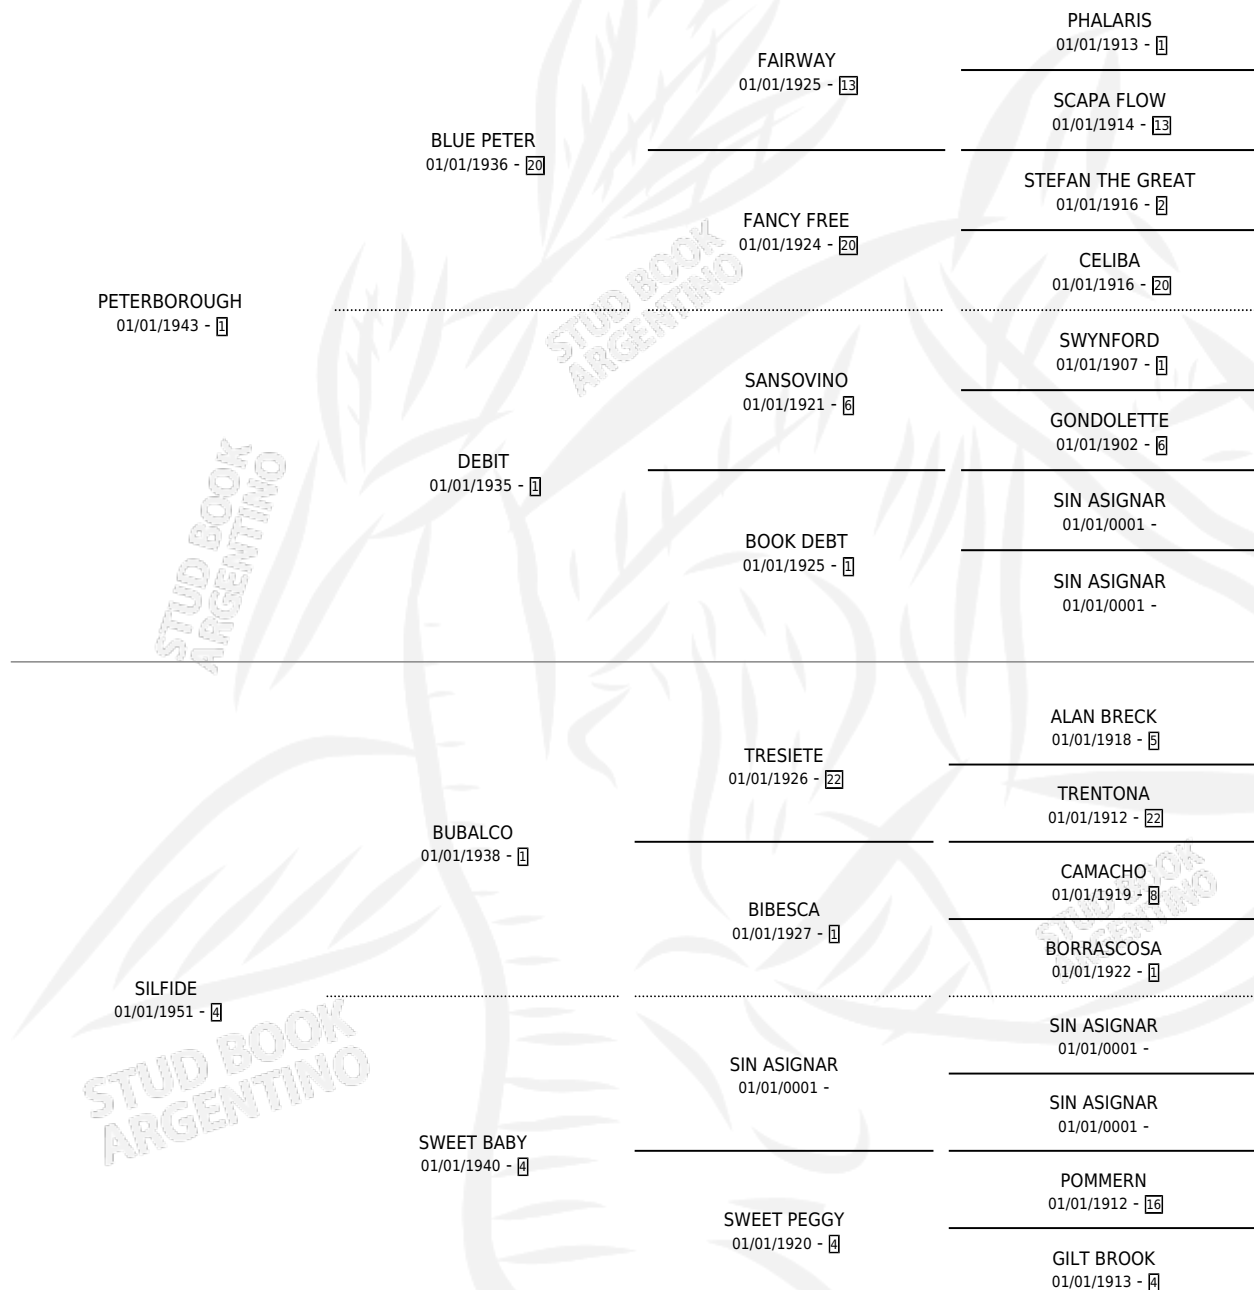

SILFA

por **PETERBOROUGH** y **SILFIDE** por **BUBALCO**

Argentina · Hembra · Zaino Negro · SP · 24/09/1957
Familia 4-p · Volumen 23

ESTADO

TIPIFICACIÓN SANGUÍNEA	X
TIPIFICACIÓN POR ADN	X
PASAPORTE	X
IDENTIFICACIÓN POR MICROCHIP	X
REPRODUCTOR	✓

Lugar de nacimiento: Campo particular

Criador: Sin dato

~

HIJOS

	MACHOS	HEMBRAS
6 NACIERON	2	4
1 CORRIERON	0	1
1 GANARON	0	1
0 GANADORES CL	0 GANADORES GR	0 GANADORES G1

PEDIGREE

S

cimientos 6 / Efectividad 35.29%

PADRILLO	PRODUCTO	CRIADOR	1ER SERVICIO	ÚLTIMO SERVICIO
CHIVALRY II SILFA	CHIPPY (M ZN, 28/08/1966) •MURIÓ EL 01/07/1998•	SIN DATO		
SNOW CARAVAN Datos oficiales del Stud Book Argentino	Ø			
SNOW CARAVAN Documento generado el 28/04/2026	Ø			
SNOW CARAVAN studbook.org.ar	Ø			
ATTRACTOR	Ø			
HAWAIANO	Ø			
HYPHEN	Ø			
CHIVALRY II	Ø			
CHIVALRY II	Ø			
ATTRACTOR	Ø			
ATTRACTOR	Ø			
SNOW CARAVAN	SULFURINA (H ZD, 07/09/1977) •MURIÓ EL 23/07/1982•	SIN DATO		
SNOW CARAVAN	CARAFA (H A, 29/10/1974) •MURIÓ EL 01/07/2006•	SIN DATO		
SNOW CARAVAN	CARAVAN NIGHT (H A, 22/10/1973) •MURIÓ EL 18/08/1985•	SIN DATO		
TIERNO	THE TIGER (M ZN, 01/09/1969) •MURIÓ EL 01/07/2001•	SIN DATO		
HAWAIANO	HADRIA (H A, 27/08/1967) •MURIÓ EL 24/02/1970•	SIN DATO		
SNOW CARAVAN	Ø			