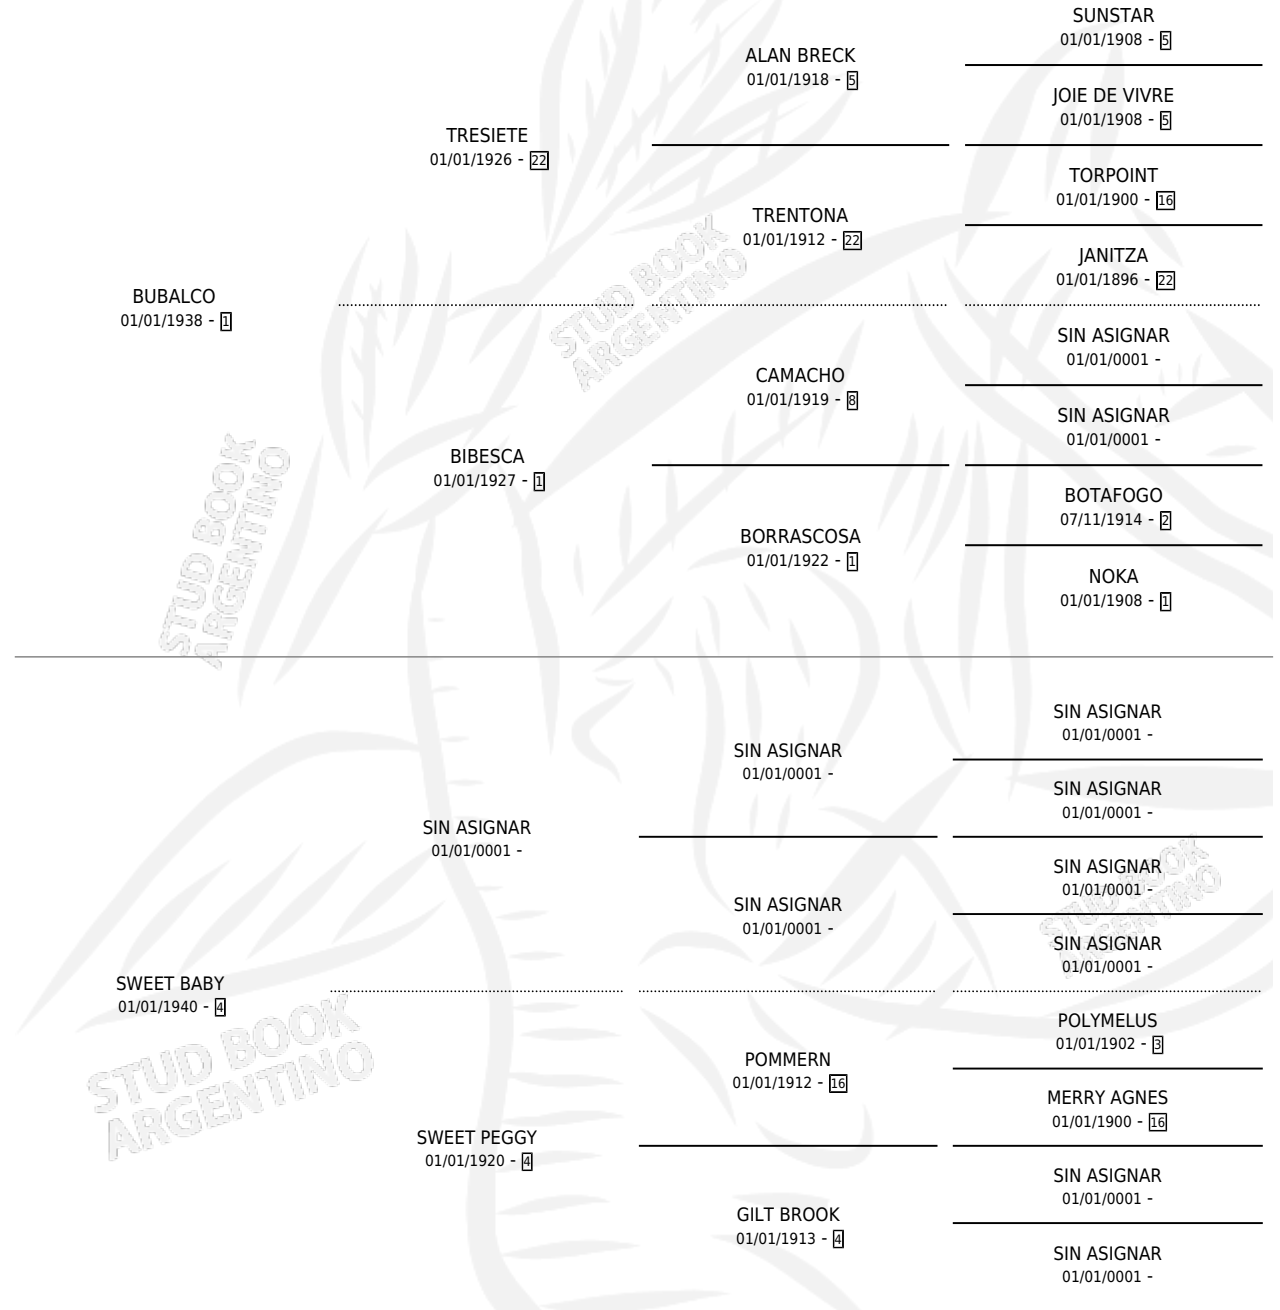

SILFIDE

por BUBALCO y SWEET BABY por SIN ASIGNAR

Argentina · Hembra · Alazan Tostado · SP · 01/01/1951
Familia 4-p · Volumen 21

ESTADO

TIPIFICACIÓN SANGUÍNEA	X
TIPIFICACIÓN POR ADN	X
PASAPORTE	X
IDENTIFICACIÓN POR MICROCHIP	X
REPRODUCTOR	X

Lugar de nacimiento: Campo particular

Criador: Sin dato

~

HIJOS

	MACHOS	HEMBRAS
1 NACIERON	0	1
SIN ACTUACIONES		

PEDIGREE

SILFIDE

Datos oficiales del Stud Book Argentino