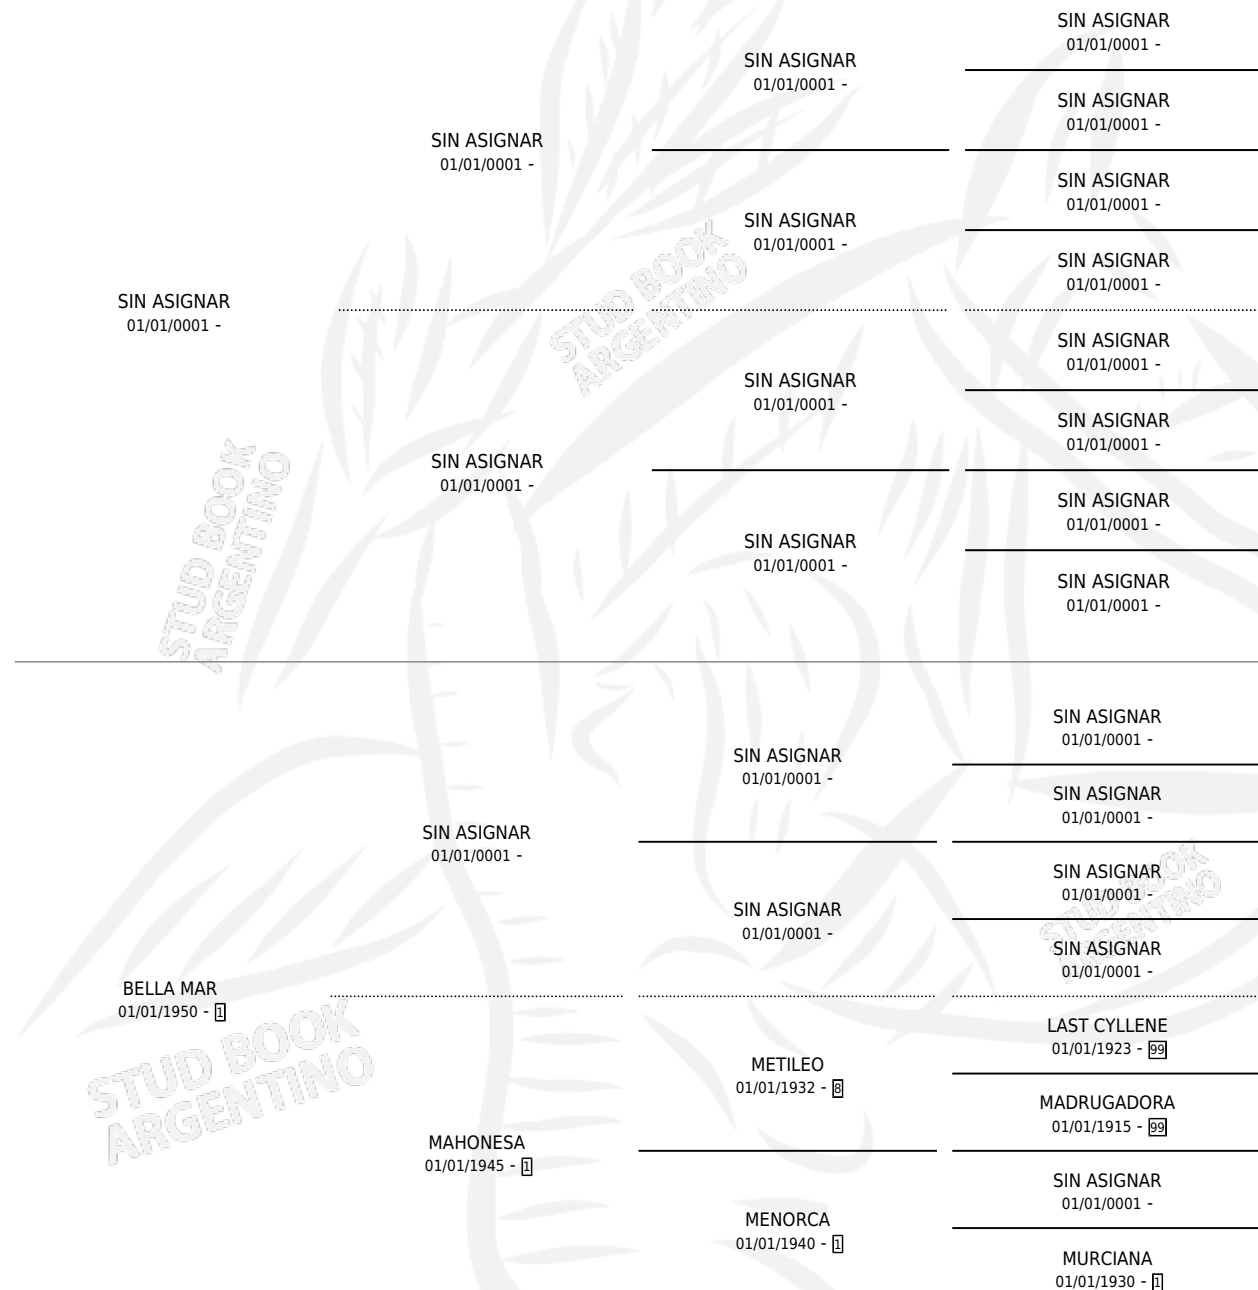

BELLA TIERRA

PEDIGREE

por SIN ASIGNAR y BELLA MAR por SIN ASIGNAR

Argentina · Hembra · Zaino · SP · 01/01/1959
Familia 1-o · Volumen 23

ESTADO

TIPIFICACIÓN SANGUÍNEA	X
TIPIFICACIÓN POR ADN	X
PASAPORTE	X
IDENTIFICACIÓN POR MICROCHIP	X
REPRODUCTOR	X

Lugar de nacimiento: Campo particular

Criador: Sin dato

~

HIJOS

	MACHOS	HEMBRAS
1 NACIERON	0	1
SIN ACTUACIONES		

BELLA TIERRA

Datos oficiales del Stud Book Argentino

Documento generado el 11/05/2026