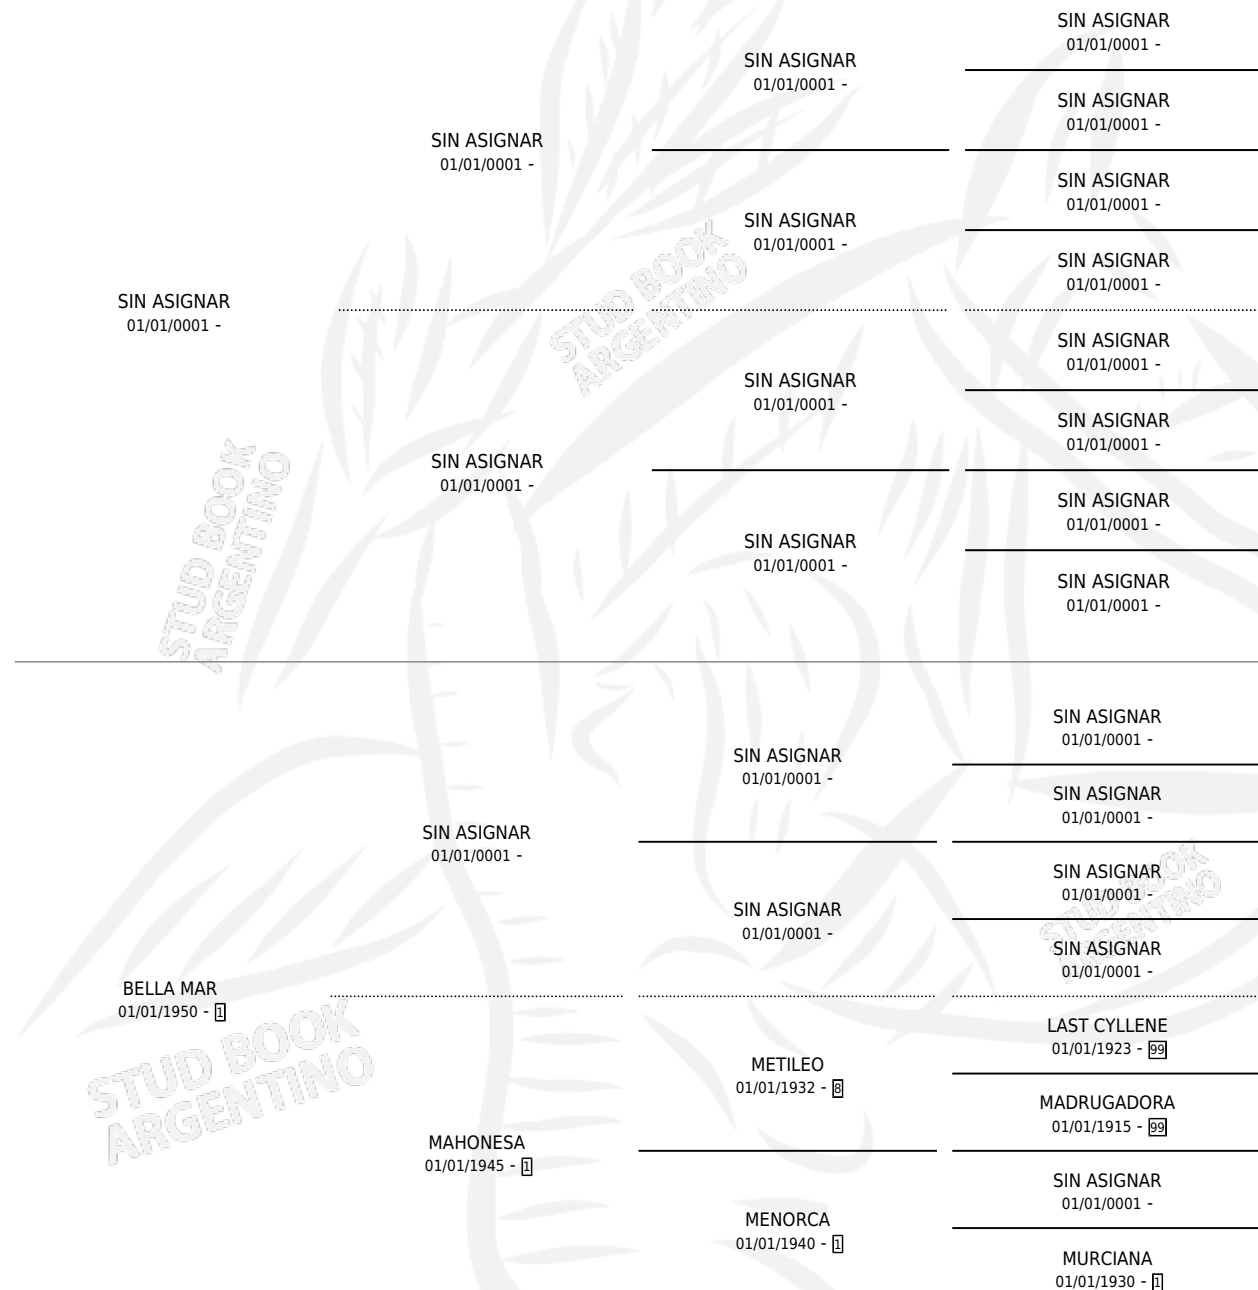

BELLA TIERRA

PEDIGREE

por SIN ASIGNAR y BELLA MAR por SIN ASIGNAR

Argentina · Hembra · Zaino · SP · 01/01/1959
Familia 1-o · Volumen 23

ESTADO

TIPIFICACIÓN SANGUÍNEA	X
TIPIFICACIÓN POR ADN	X
PASAPORTE	X
IDENTIFICACIÓN POR MICROCHIP	X
REPRODUCTOR	X

Lugar de nacimiento: Campo particular

Criador: Sin dato

~

HIJOS

	MACHOS	HEMBRAS
1 NACIERON	0	1

SIN ACTUACIONES

BELLA TIERRA

Datos oficiales del Stud Book Argentino