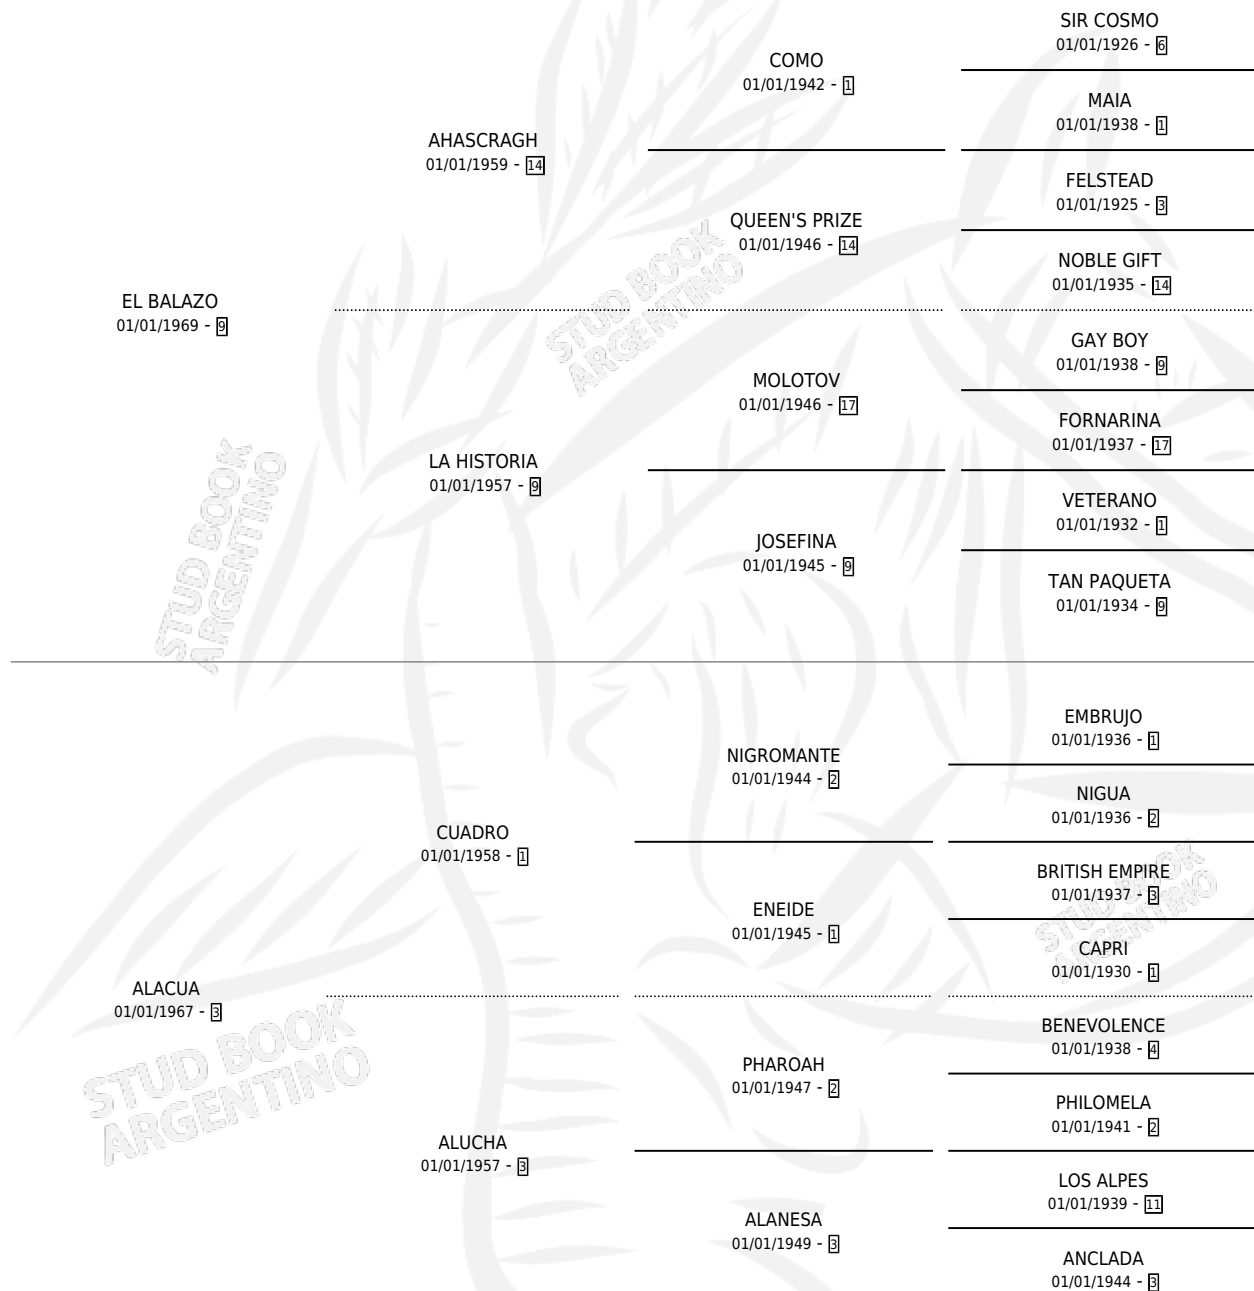

# LA FLOR

por **EL BALAZO** y **ALACUA** por **CUADRO**

Argentina · Hembra · Alazan Tostado · SP · 01/01/1977  
Familia 3-m · Volumen 29

## ESTADO

TIPIFICACIÓN SANGUÍNEA	X
TIPIFICACIÓN POR ADN	X
PASAPORTE	X
IDENTIFICACIÓN POR MICROCHIP	X
REPRODUCTOR	✓

**Lugar de nacimiento:** Campo particular

**Criador:** Sin dato

## PEDIGREE

S

mientos 0 / Efectividad 0.00%

PADRILLO	PRODUCTO	CRIADOR	1ER SERVICIO	ÚLTIMO SERVICIO
CON VUELTO	∅		27/11/1986	28/11/1986
<b>LA FLOR</b>	∅		29/10/1985	20/11/1985
CON VUELTO	∅			
<b>Datos oficiales del Stud Book Argentino</b>	∅			
ACROCEL	∅			
Documento generado el 02/05/2026				
CODIWAR	∅			
studbook.org.ar				