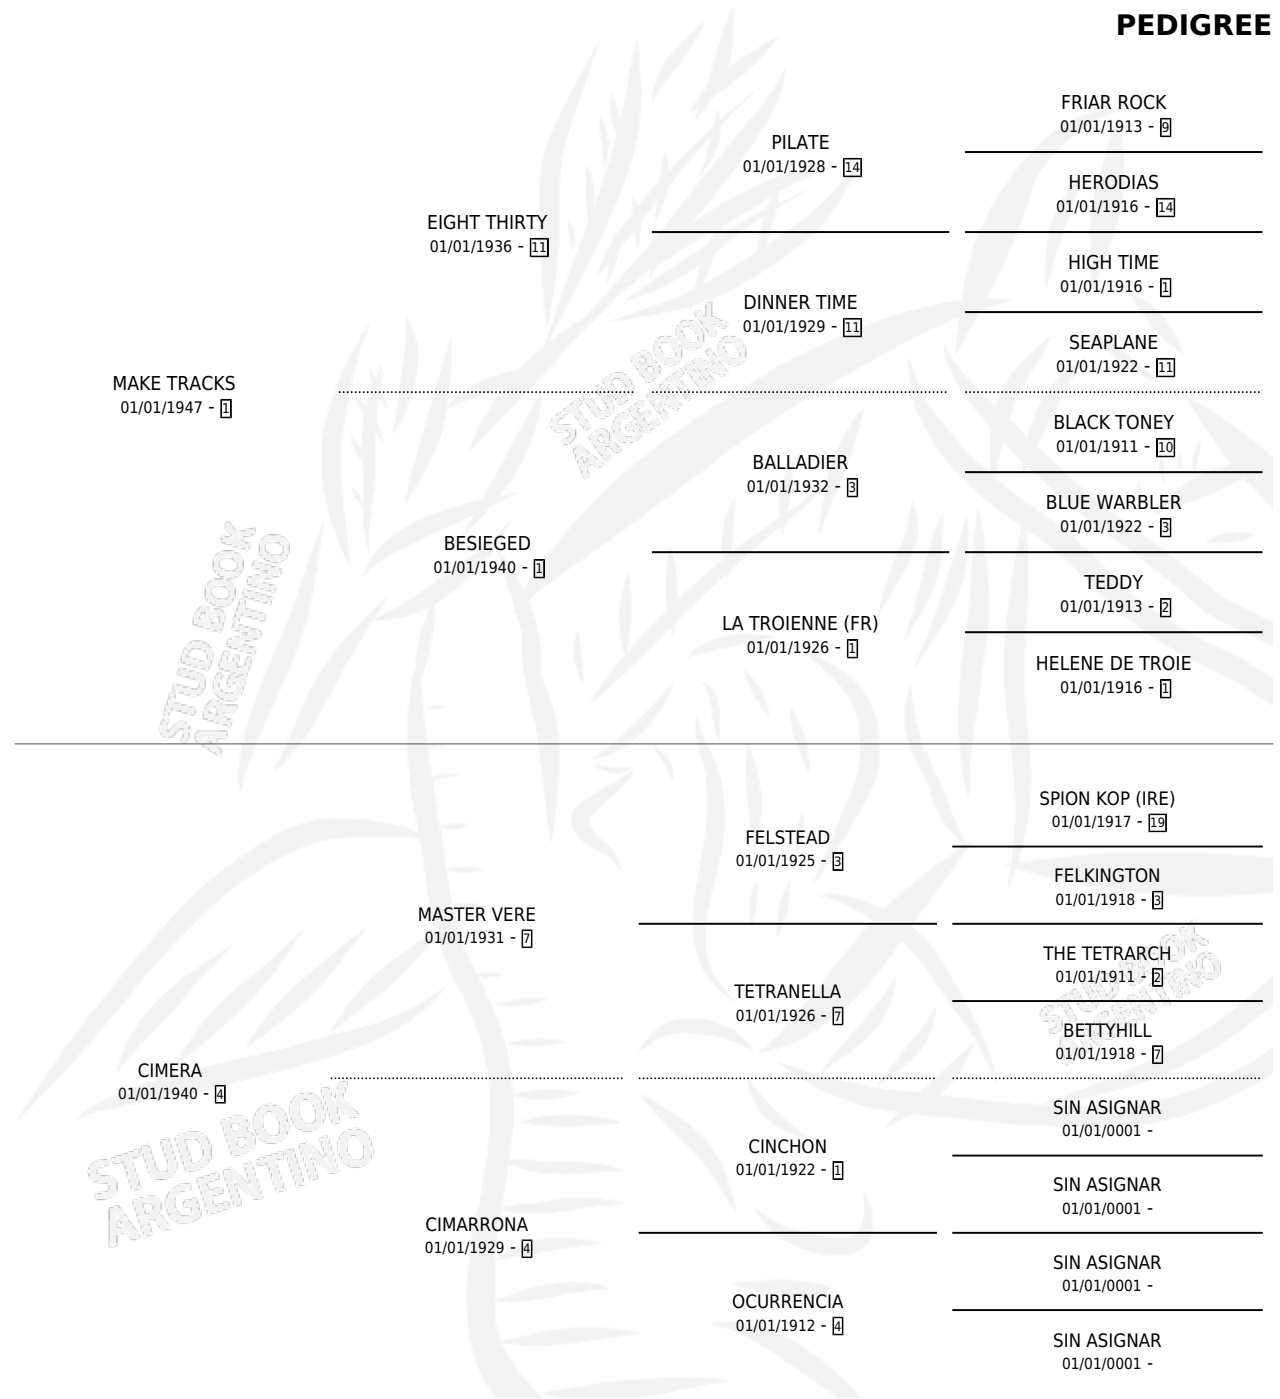

BETTY DAVIS

PEDIGREE

por MAKE TRACKS y CIMERA por MASTER VERE

Argentina · Hembra · Zaino Doradillo · SP · 01/01/1955
Familia 4-b · Volumen 22

ESTADO

TIPIFICACIÓN SANGUÍNEA	X
TIPIFICACIÓN POR ADN	X
PASAPORTE	X
IDENTIFICACIÓN POR MICROCHIP	X
REPRODUCTOR	X

Lugar de nacimiento: Campo particular

Criador: Sin dato

~

HIJOS

	MACHOS	HEMBRAS
2 NACIERON	0	2
SIN ACTUACIONES		

BETTY DAVIS

Datos oficiales del Stud Book Argentino

Documento generado el 12/05/2026