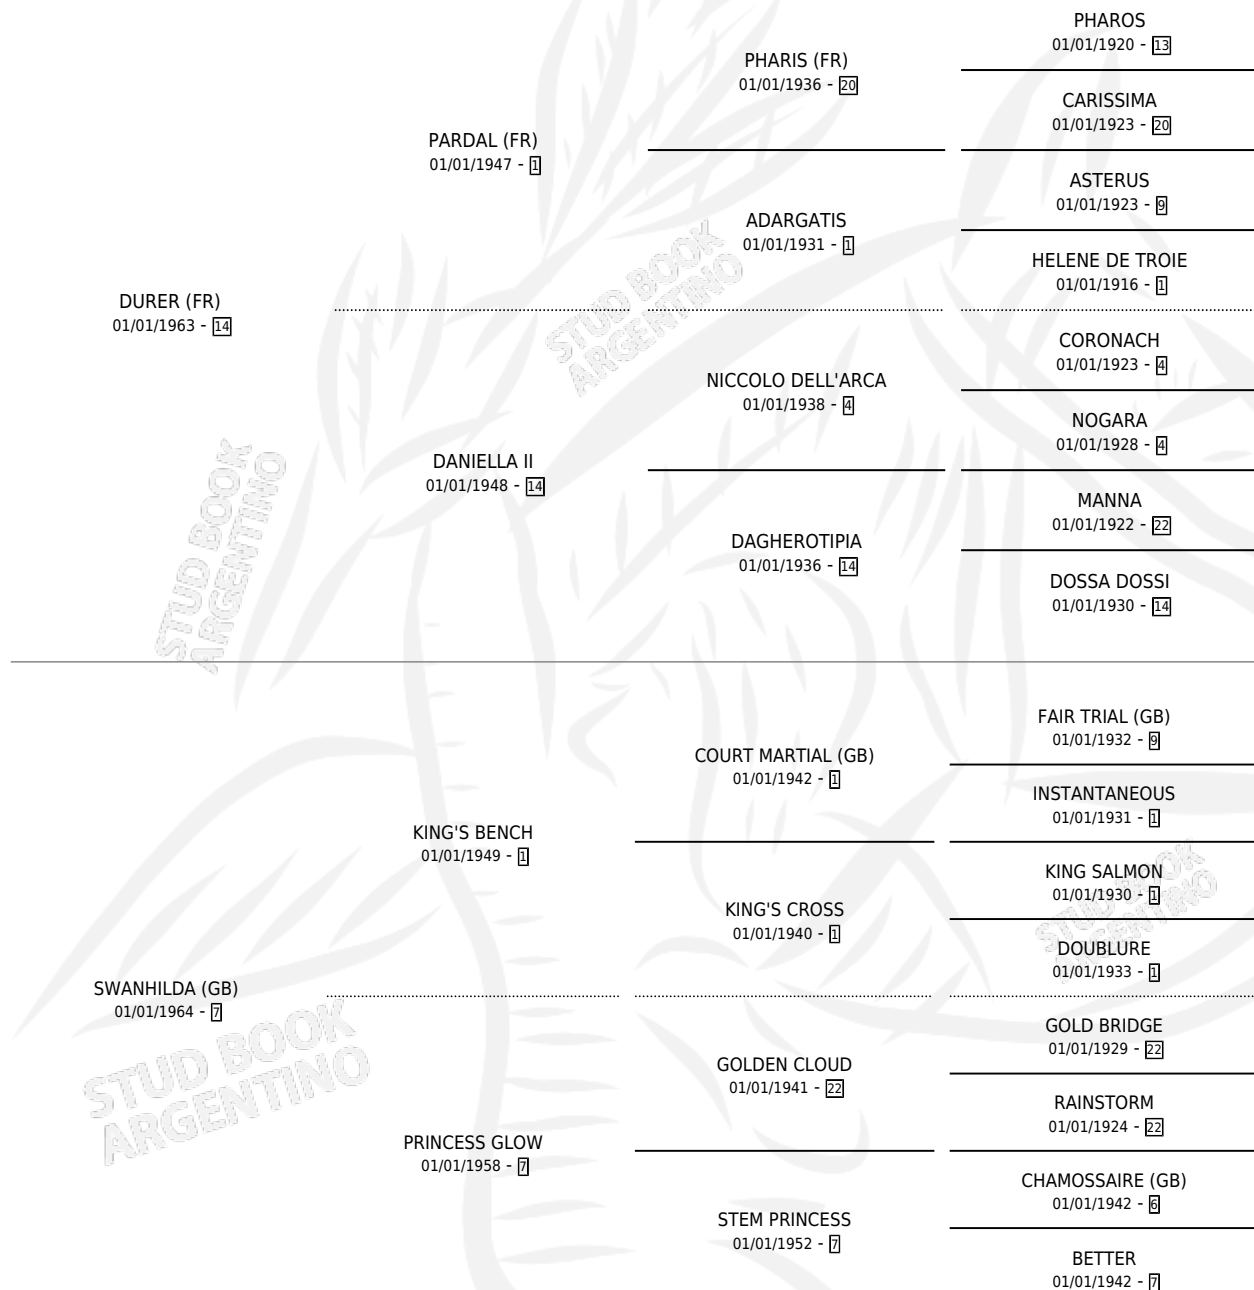

SOMARASA

por DURER (FR) y SWANHILDA (GB) por KING'S BENCH

Argentina · Hembra · Alazan · SP · 24/08/1971
Familia 7-f · Volumen 27

ESTADO

TIPIFICACIÓN SANGUÍNEA	X
TIPIFICACIÓN POR ADN	X
PASAPORTE	X
IDENTIFICACIÓN POR MICROCHIP	X
REPRODUCTOR	X

Lugar de nacimiento: Campo particular

Criador: Sin dato

~

HIJOS

	MACHOS	HEMBRAS
1 NACIERON	0	1

SIN ACTUACIONES

PEDIGREE