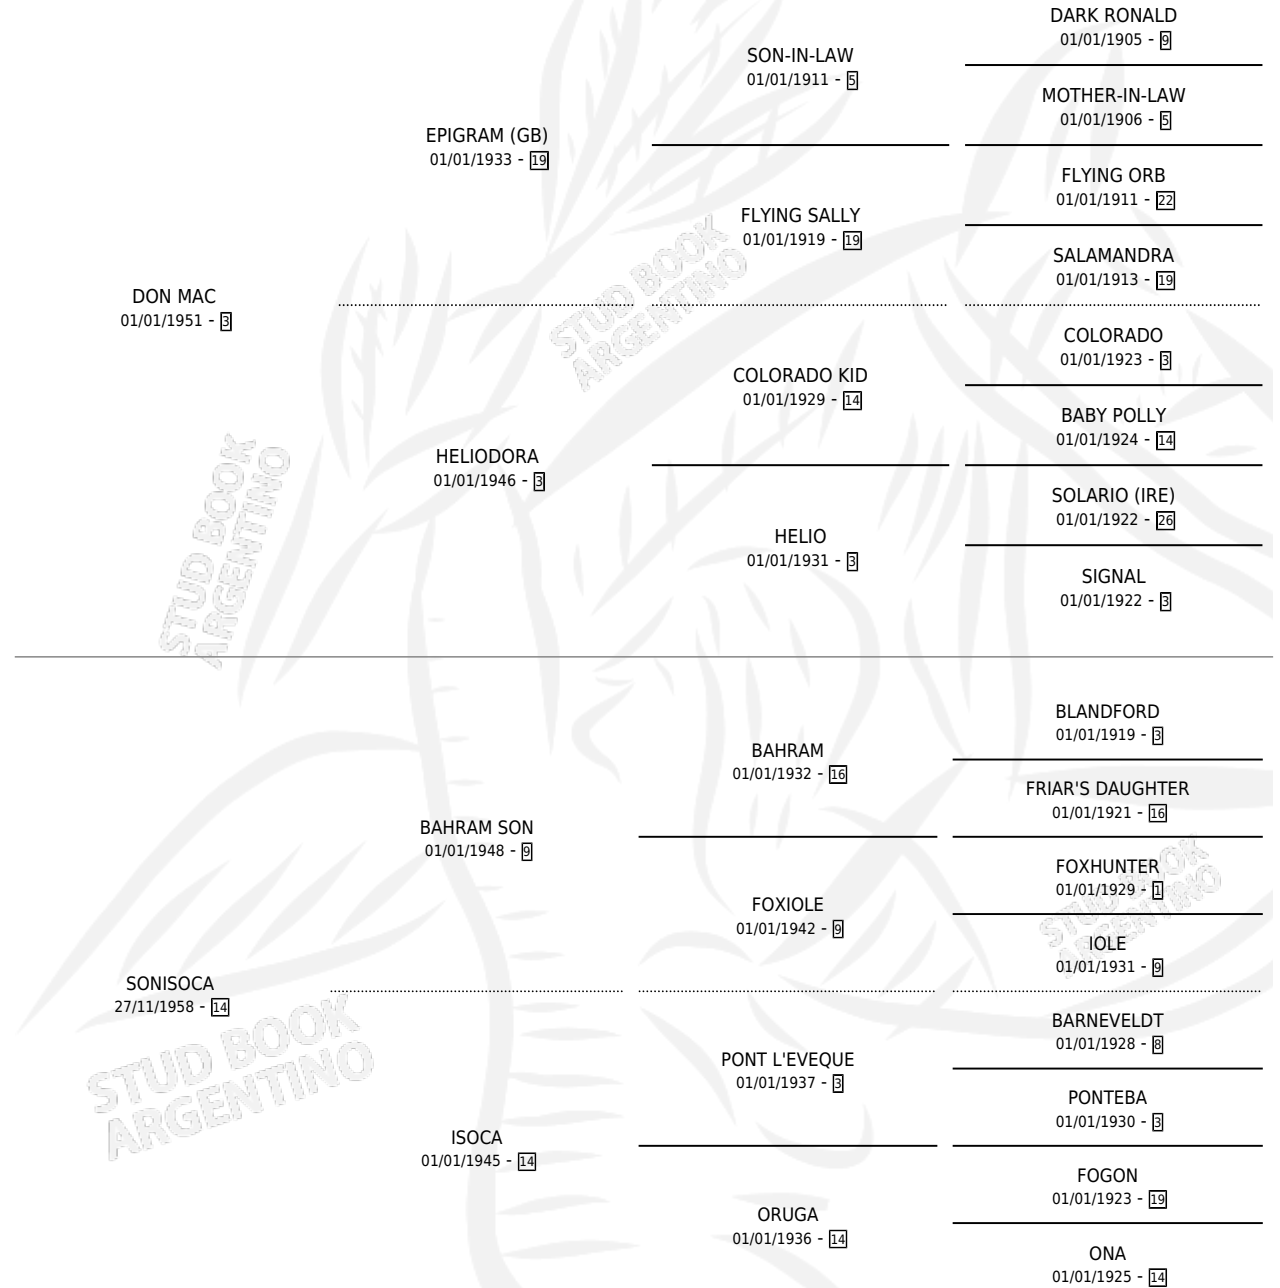

SONI MAC

por DON MAC y SONISOCA por BAHRAM SON

Argentina · Hembra · Zaino Colorado · SP · 01/01/1970
Familia 14-f · Volumen 27

ESTADO

TIPIFICACIÓN SANGUÍNEA	X
TIPIFICACIÓN POR ADN	X
PASAPORTE	X
IDENTIFICACIÓN POR MICROCHIP	X
REPRODUCTOR	X

Lugar de nacimiento: Campo particular

Criador: Sin dato

~

HIJOS

	MACHOS	HEMBRAS
1 NACIERON	0	1
1 CORRIERON	0	1
1 GANARON	0	1
0 GANADORES CL	0 GANADORES GR	0 GANADORES G1

PEDIGREE

SONI MAC

Datos oficiales del Stud Book Argentino