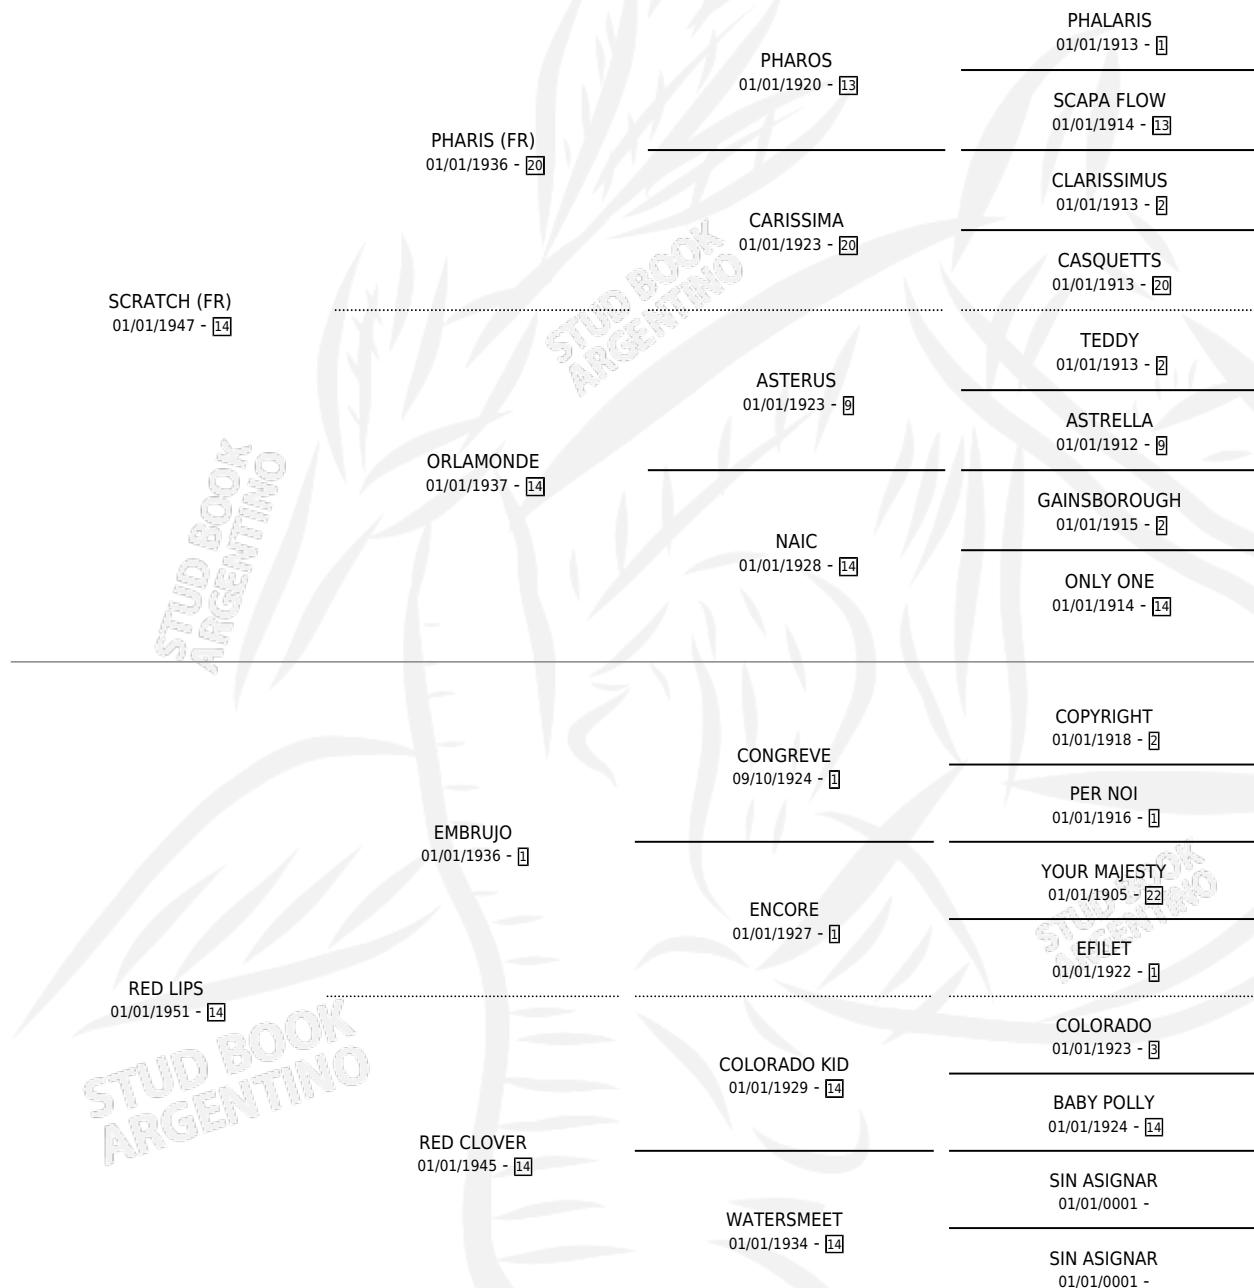

SONROSAR

por SCRATCH (FR) y RED LIPS por EMBRUJO

Argentina · Hembra · Alazan · SP · 01/01/1958
Familia 14-e · Volumen 23

ESTADO

TIPIFICACIÓN SANGUÍNEA	X
TIPIFICACIÓN POR ADN	X
PASAPORTE	X
IDENTIFICACIÓN POR MICROCHIP	X
REPRODUCTOR	X

Lugar de nacimiento: Campo particular

Criador: Sin dato

~

HIJOS

	MACHOS	HEMBRAS
4 NACIERON	1	3
2 CORRIERON	1	1
2 GANARON	1	1
0 GANADORES CL	0 GANADORES GR	0 GANADORES G1

PEDIGREE

SONROSAR

Datos oficiales del Stud Book Argentino