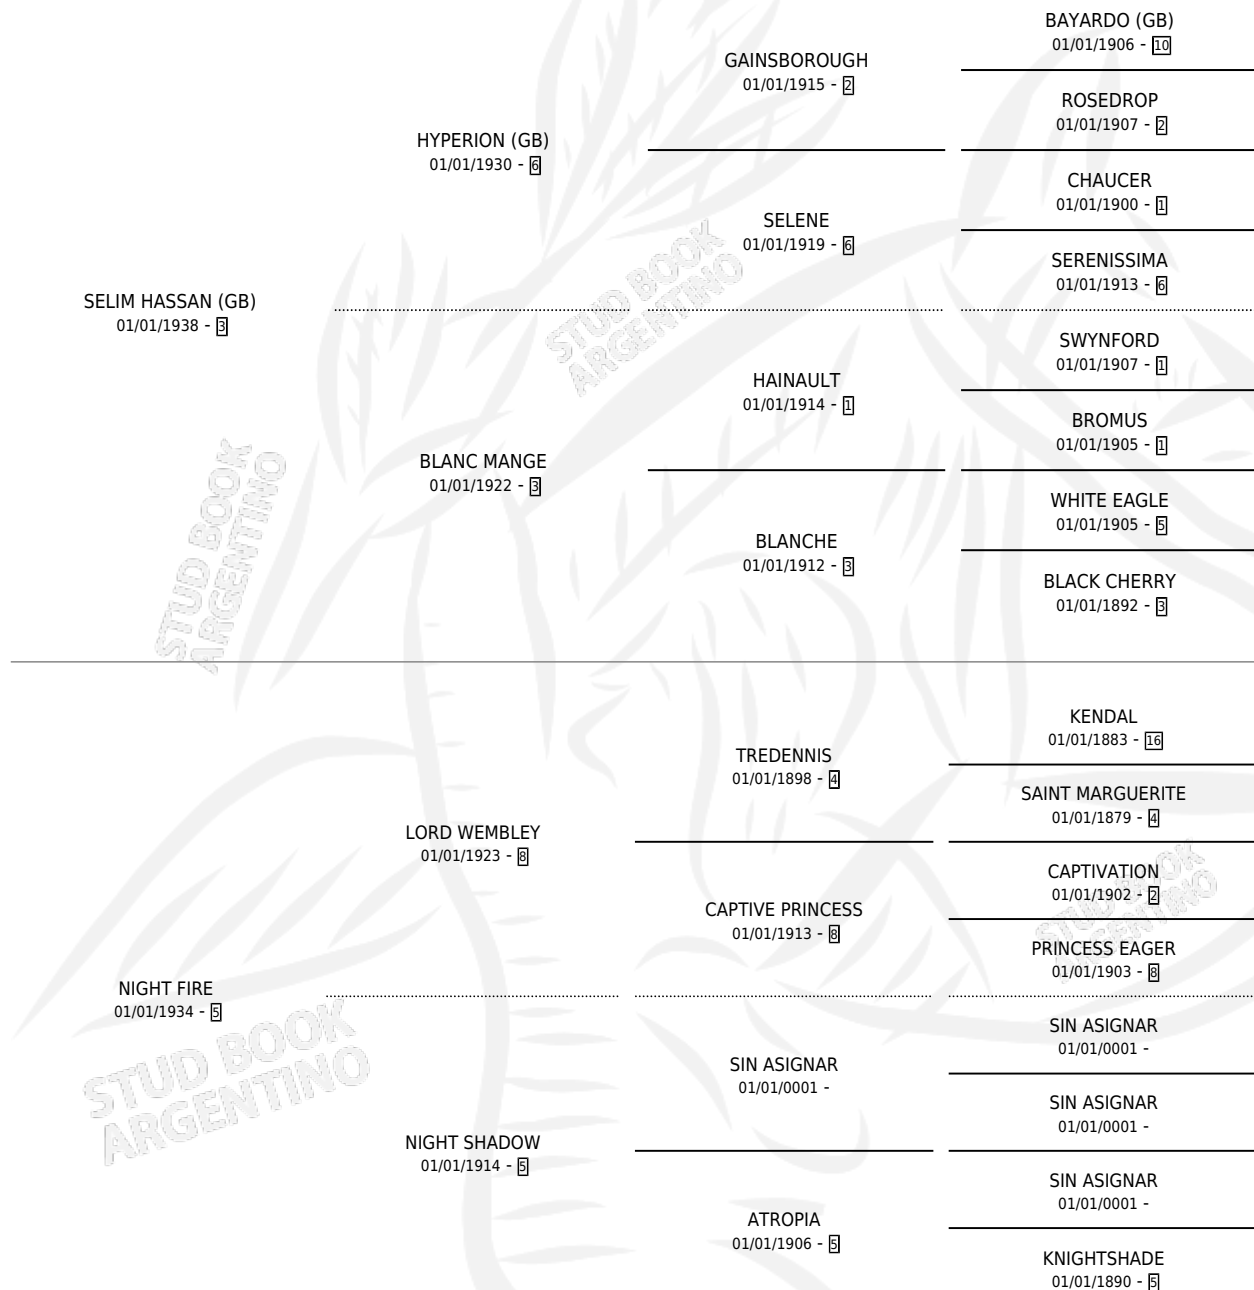

NIGHT LEGEND

por **SELIM HASSAN (GB)** y **NIGHT FIRE** por **LORD WEMBLEY**

Argentina · Hembra · Zaino · SP · 01/01/1951
Familia 5-e · Volumen 21

ESTADO

TIPIFICACIÓN SANGUÍNEA	X
TIPIFICACIÓN POR ADN	X
PASAPORTE	X
IDENTIFICACIÓN POR MICROCHIP	X
REPRODUCTOR	X

Lugar de nacimiento: Campo Particular
Criador: Sin dato

~

HIJOS

	MACHOS	HEMBRAS
1 NACIERON	0	1
SIN ACTUACIONES		

PEDIGREE