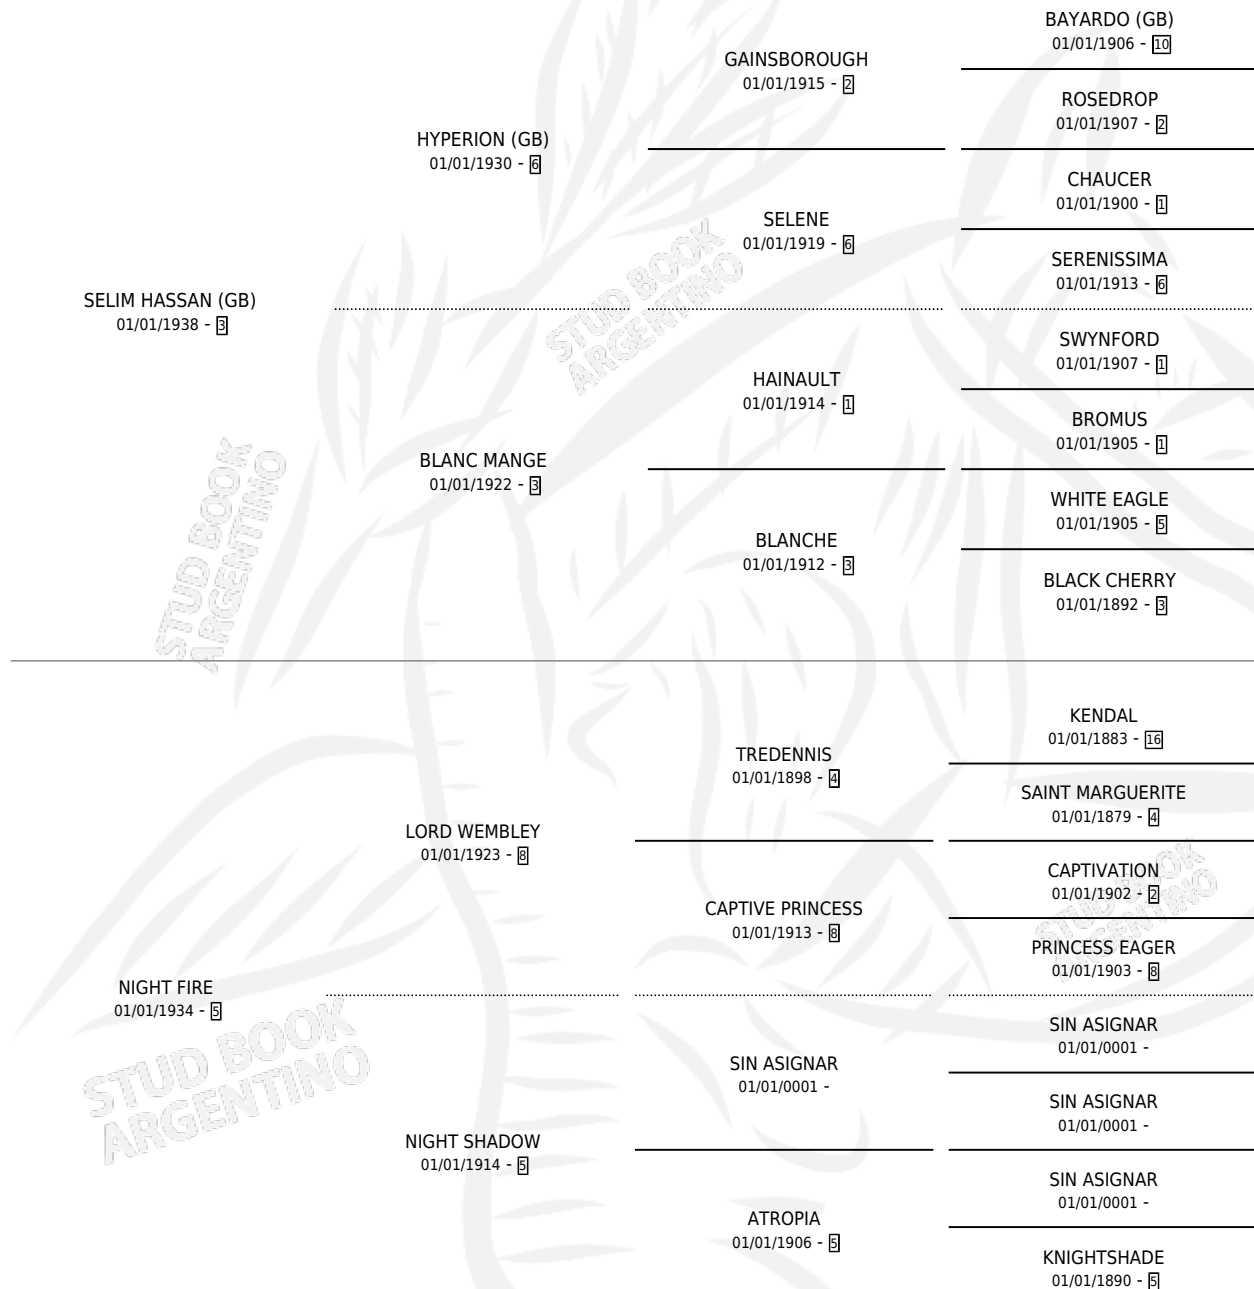

NIGHT LEGEND

por **SELIM HASSAN (GB)** y **NIGHT FIRE** por **LORD WEMBLEY**

Argentina · Hembra · Zaino · SP · 01/01/1951
Familia 5-e · Volumen 21

ESTADO

TIPIFICACIÓN SANGUÍNEA	X
TIPIFICACIÓN POR ADN	X
PASAPORTE	X
IDENTIFICACIÓN POR MICROCHIP	X
REPRODUCTOR	X

Lugar de nacimiento: Campo particular
Criador: Sin dato

~

HIJOS

	MACHOS	HEMBRAS
1 NACIERON	0	1
SIN ACTUACIONES		

PEDIGREE

NIGHT LEGEND

Datos oficiales del Stud Book Argentino

Documento generado el 07/05/2026