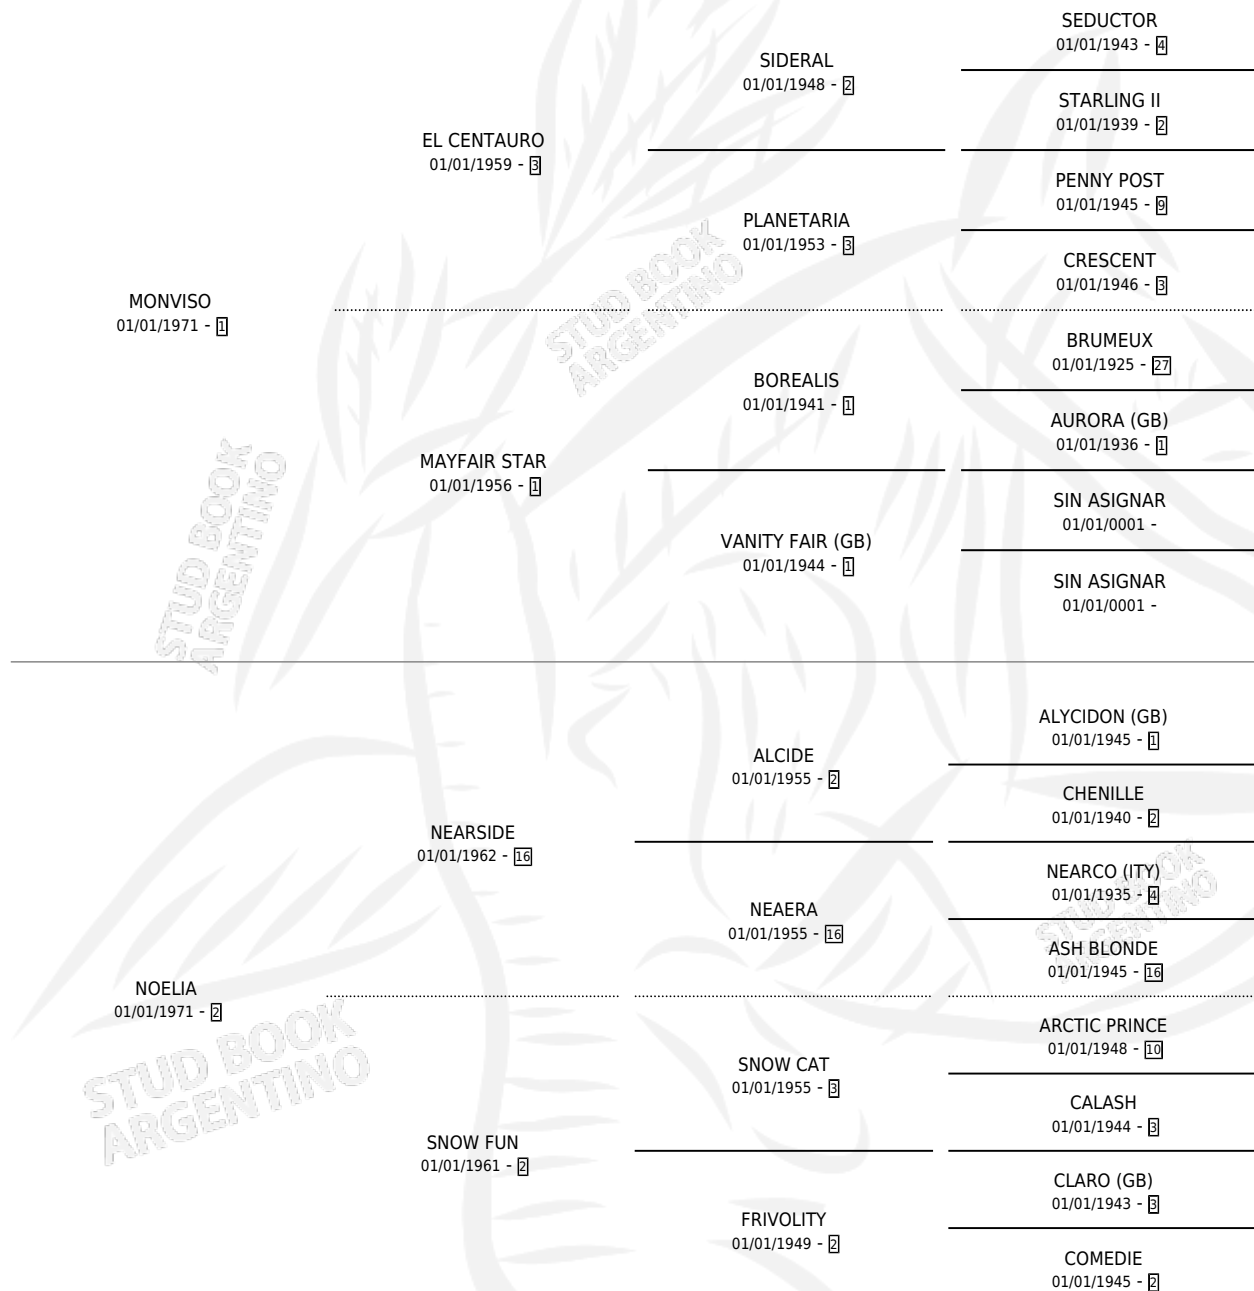

MAGARSIS

por **MONVISO** y **NOELIA** por **NEARSIDE**

Argentina · Hembra · Zaino Doradillo · SP · 11/09/1977
Familia 2-r · Volumen 29

ESTADO

TIPIFICACIÓN SANGUÍNEA	X
TIPIFICACIÓN POR ADN	X
PASAPORTE	X
IDENTIFICACIÓN POR MICROCHIP	X
REPRODUCTOR	✓

Lugar de nacimiento: Campo particular

Criador: Sin dato

PEDIGREE