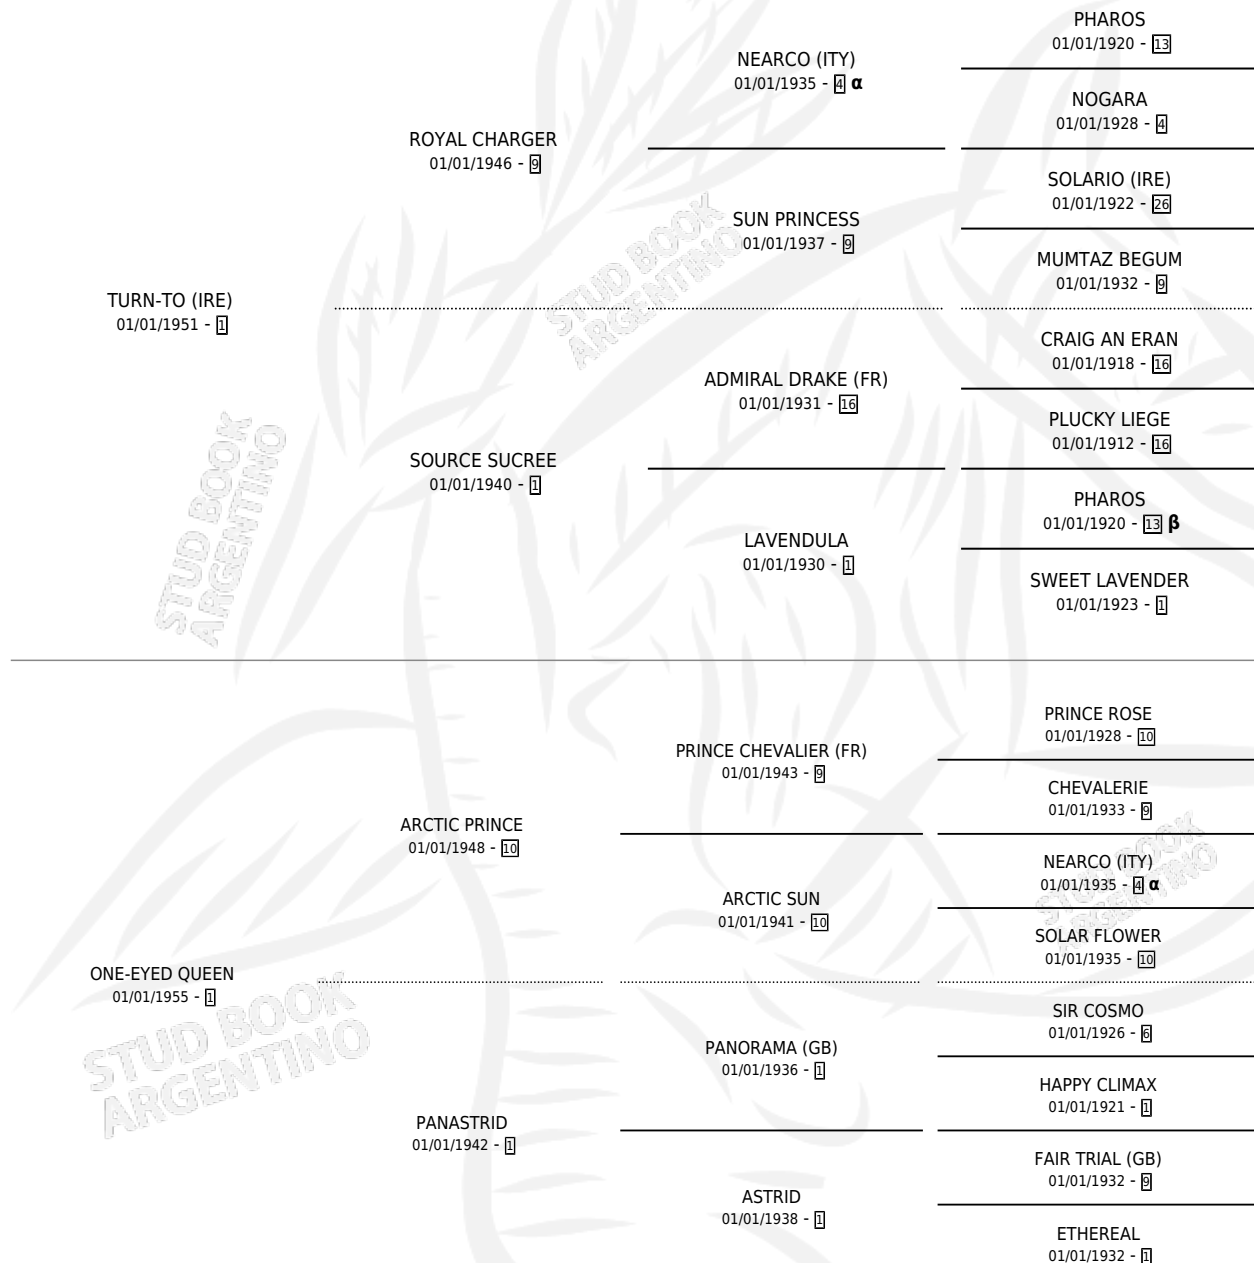

SPLICE MAIN BRACE

por **TURN-TO (IRE)** y **ONE-EYED QUEEN** por **ARCTIC PRINCE**

Argentina · Hembra · Zaino Colorado · SP · 01/01/1965
Familia 1 · Volumen 25

ESTADO

TIPIFICACIÓN SANGUÍNEA	X
TIPIFICACIÓN POR ADN	X
PASAPORTE	X
IDENTIFICACIÓN POR MICROCHIP	X
REPRODUCTOR	X

Lugar de nacimiento: Campo particular
Criador: Sin dato

~

HIJOS

	MACHOS	HEMBRAS
1 NACIERON	0	1
SIN ACTUACIONES		

PEDIGREE

INBREEDING : **α,β**

SPLICE MAIN BRACE

Datos oficiales del Stud Book Argentino