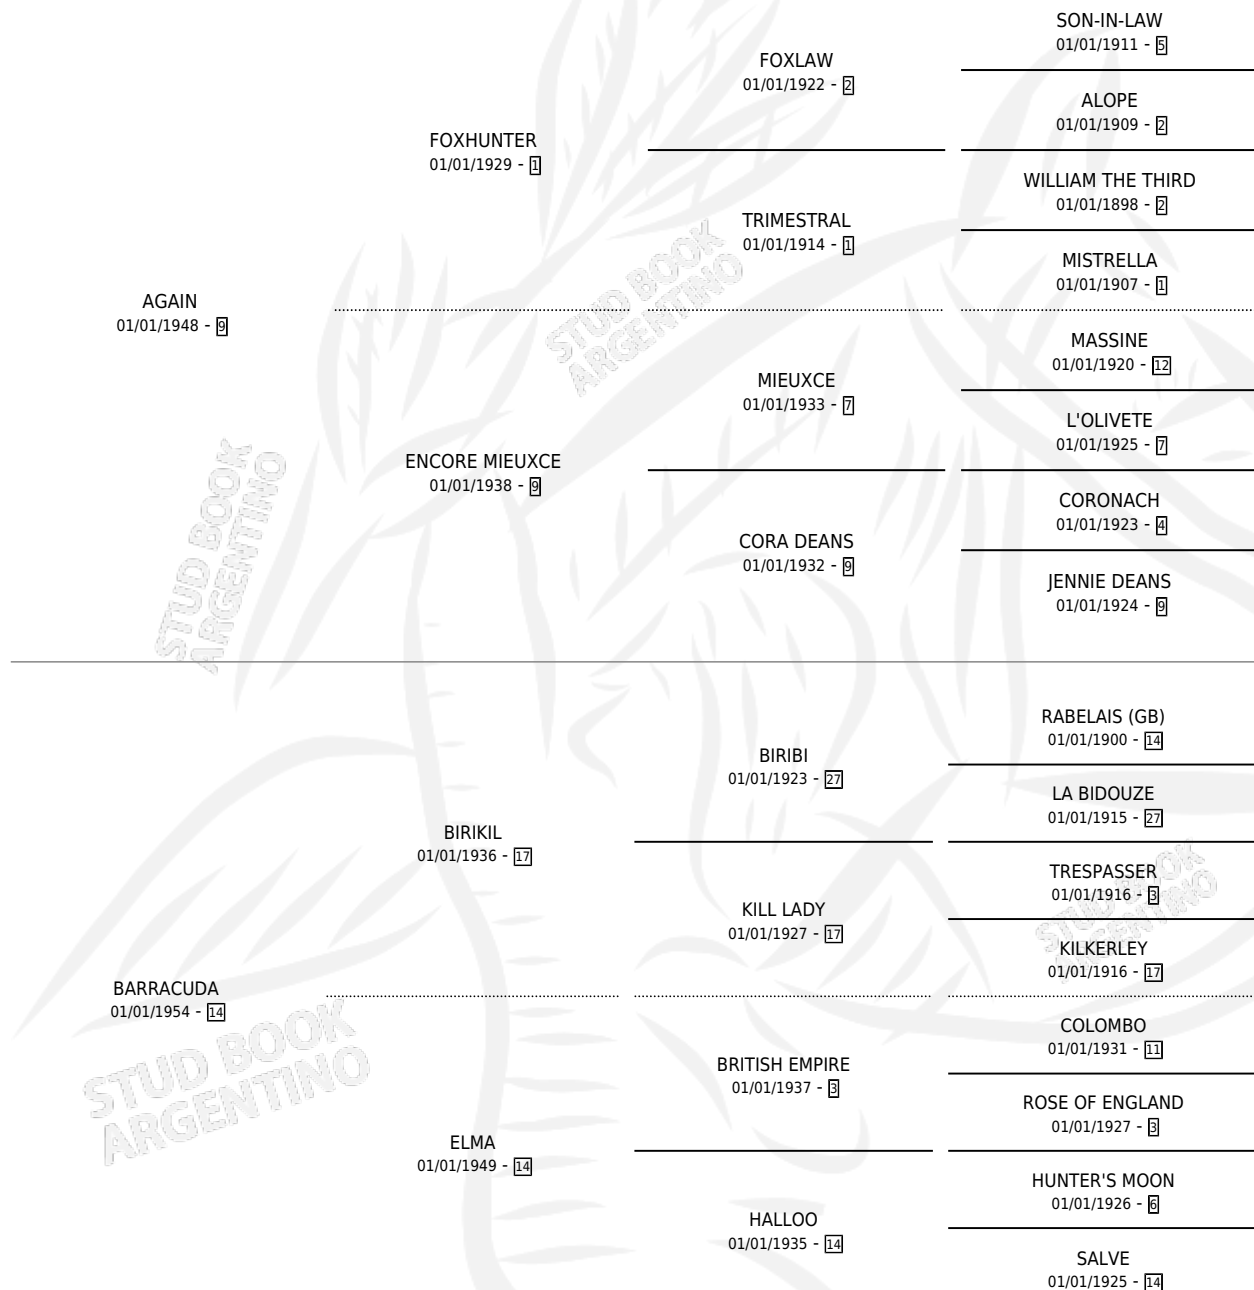

BARRECHINA

por **AGAIN** y **BARRACUDA** por **BIRIKIL**

Argentina · Hembra · Zaino Colorado · SP · 01/01/1967
Familia 14 · Volumen 26

ESTADO

| | |
|------------------------------|---|
| TIPIFICACIÓN SANGUÍNEA | X |
| TIPIFICACIÓN POR ADN | X |
| PASAPORTE | X |
| IDENTIFICACIÓN POR MICROCHIP | X |
| REPRODUCTOR | X |

Lugar de nacimiento: Campo particular

Criador: Sin dato

~

HIJOS

| | MACHOS | HEMBRAS |
|------------|--------|---------|
| 1 NACIERON | 0 | 1 |

SIN ACTUACIONES

PEDIGREE

BARRECHINA