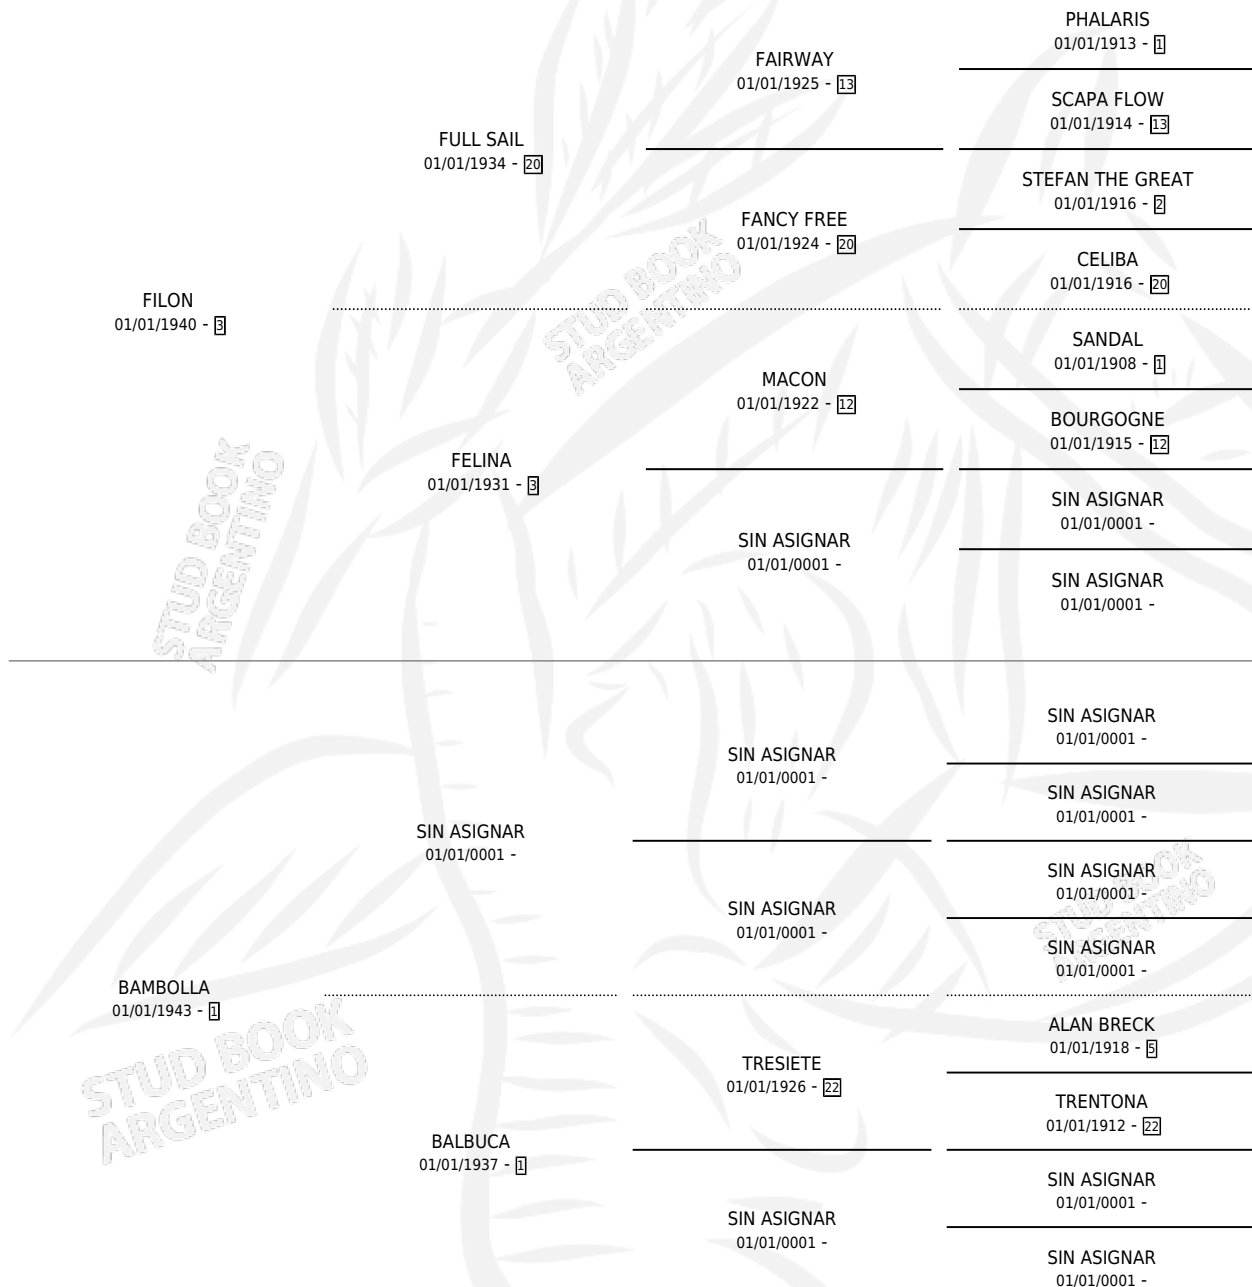

BAMBULA

PEDIGREE

por **FILON** y **BAMBOLLA** por **SIN ASIGNAR**

Argentina · Hembra · Alazan · SP · 05/10/1953
Familia 1-j · Volumen 21

ESTADO

TIPIFICACIÓN SANGUÍNEA	X
TIPIFICACIÓN POR ADN	X
PASAPORTE	X
IDENTIFICACIÓN POR MICROCHIP	X
REPRODUCTOR	X

Lugar de nacimiento: Campo particular

Criador: Sin dato

~

HIJOS

	MACHOS	HEMBRAS
1 NACIERON	0	1
SIN ACTUACIONES		

BAMBULA

Datos oficiales del Stud Book Argentino

Documento generado el 12/06/2026