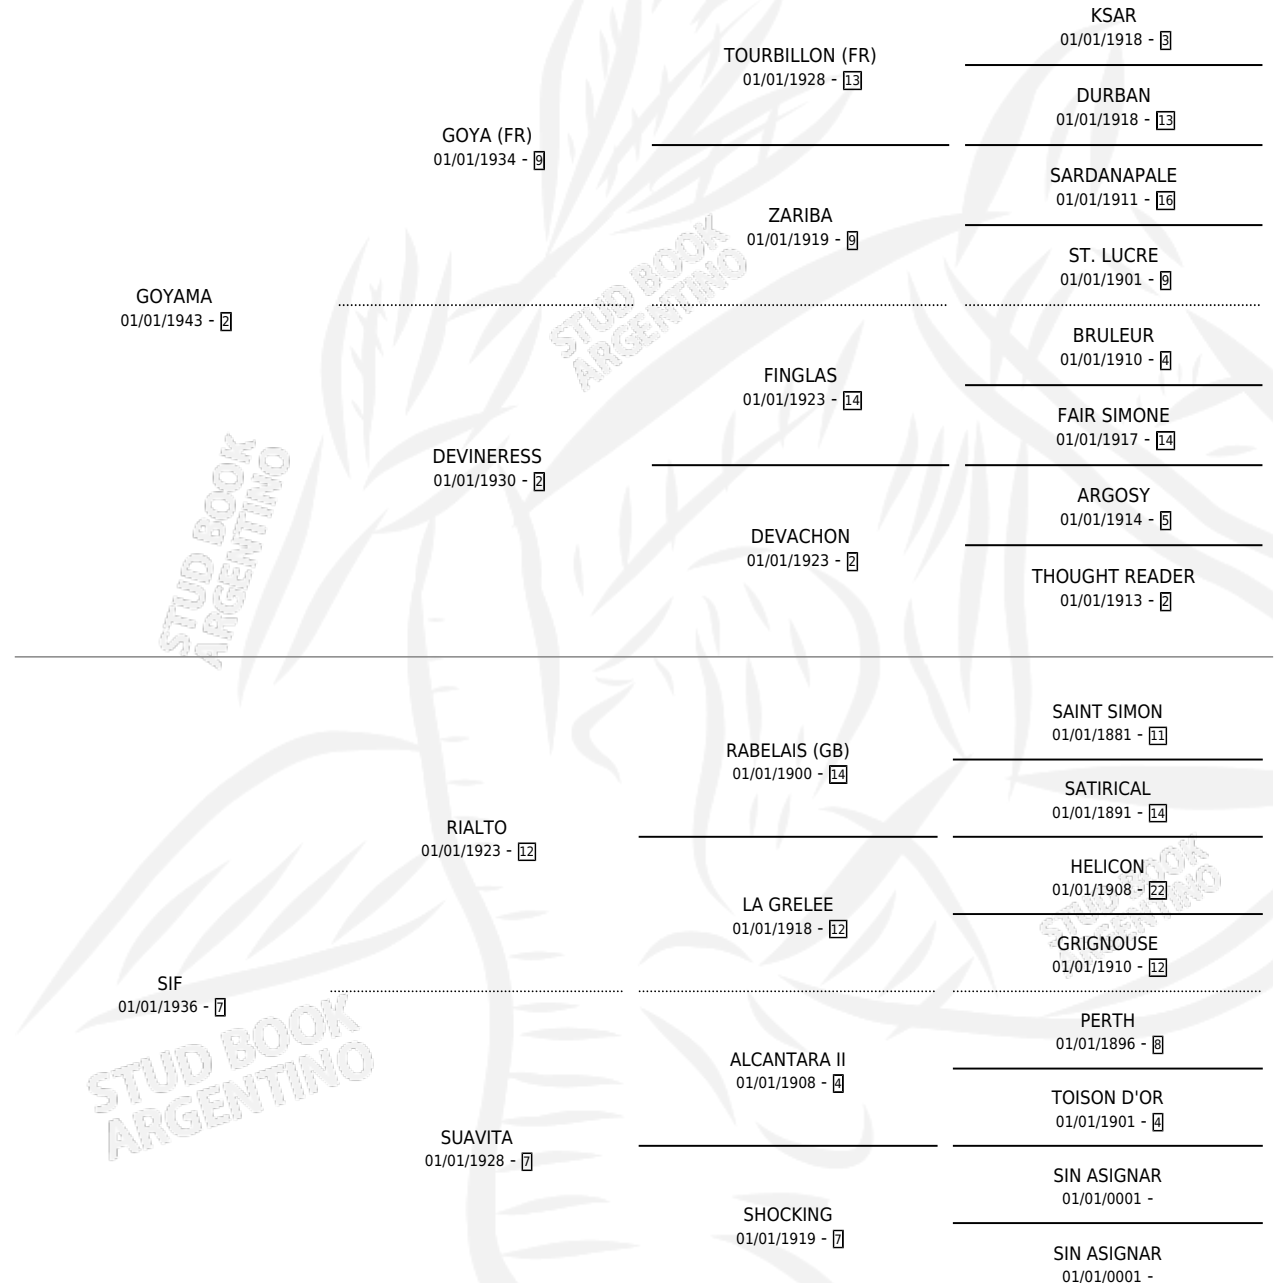

SOURIRE

por GOYAMA y SIF por RIALTO

Argentina · Macho · Alazan · SP · 01/01/1959
Familia 7-e · Volumen 23

ESTADO

TIPIFICACIÓN SANGUÍNEA	X
TIPIFICACIÓN POR ADN	X
PASAPORTE	X
IDENTIFICACIÓN POR MICROCHIP	X
REPRODUCTOR	X

Lugar de nacimiento: Campo particular

Criador: Sin dato

~

HIJOS

	MACHOS	HEMBRAS
1 NACIERON	0	1
SIN ACTUACIONES		

PEDIGREE