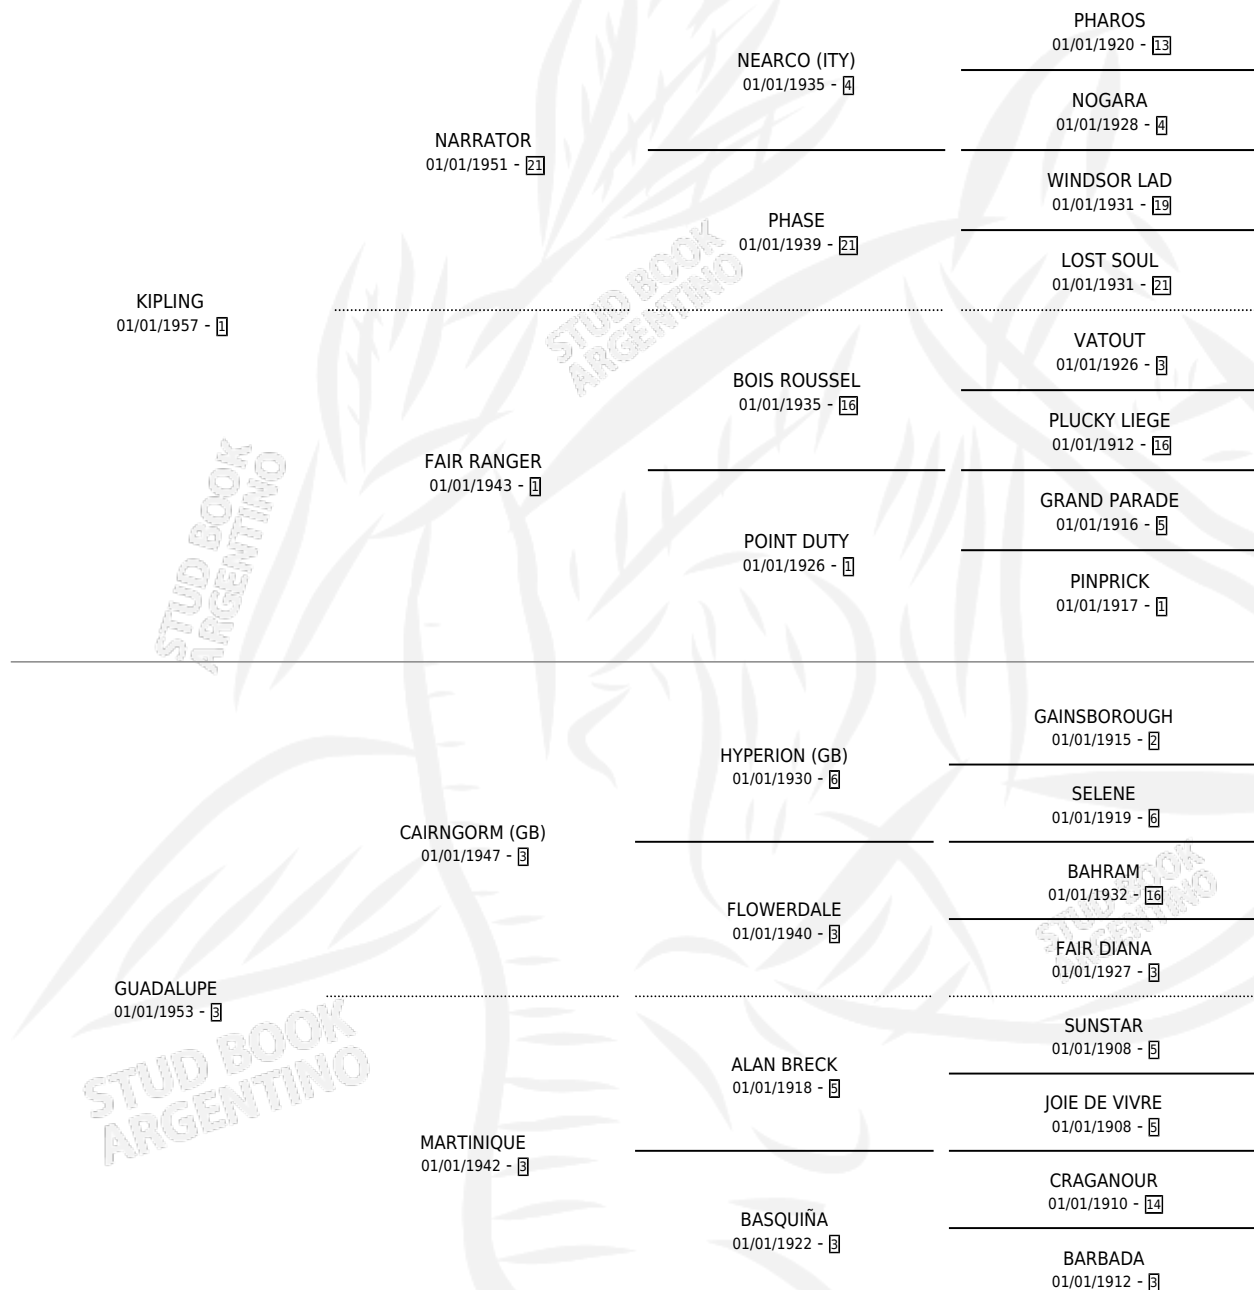

SUN FLASH

por **KIPLING** y **GUADALUPE** por **CAIRNGORM (GB)**

Argentina · Macho · Zaino Negro · SP · 01/01/1962
Familia 3-d · Volumen 24

ESTADO

TIPIFICACIÓN SANGUÍNEA	X
TIPIFICACIÓN POR ADN	X
PASAPORTE	X
IDENTIFICACIÓN POR MICROCHIP	X
REPRODUCTOR	X

Lugar de nacimiento: Campo particular

Criador: Sin dato

~

HIJOS

	MACHOS	HEMBRAS
1 NACIERON	0	1

SIN ACTUACIONES

PEDIGREE

SUN FLASH