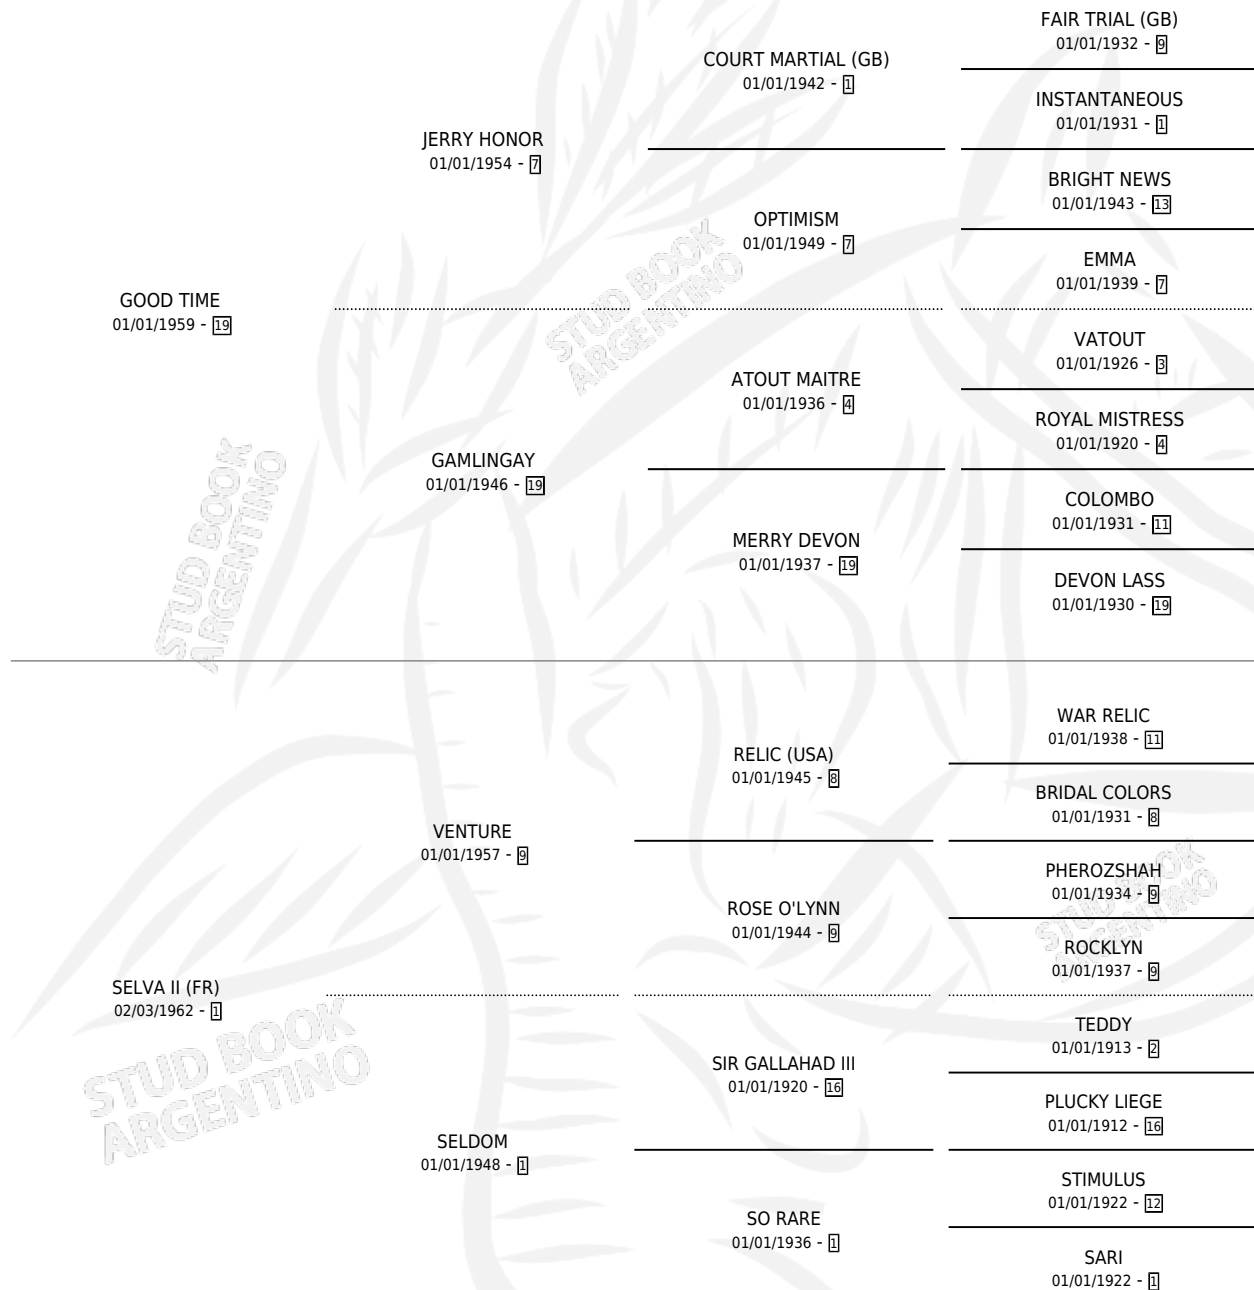

SUNDANCE

por **GOOD TIME** y **SELVA II (FR)** por **VENTURE**

Argentina · Hembra · Alazan · SP · 03/10/1970
Familia 1-c · Volumen 27

ESTADO

TIPIFICACIÓN SANGUÍNEA	X
TIPIFICACIÓN POR ADN	X
PASAPORTE	X
IDENTIFICACIÓN POR MICROCHIP	X
REPRODUCTOR	X

Lugar de nacimiento: Campo particular

Criador: Sin dato

~

HIJOS

	MACHOS	HEMBRAS
1 NACIERON	0	1
SIN ACTUACIONES		

PEDIGREE

SUNDANCE

Datos oficiales del Stud Book Argentino