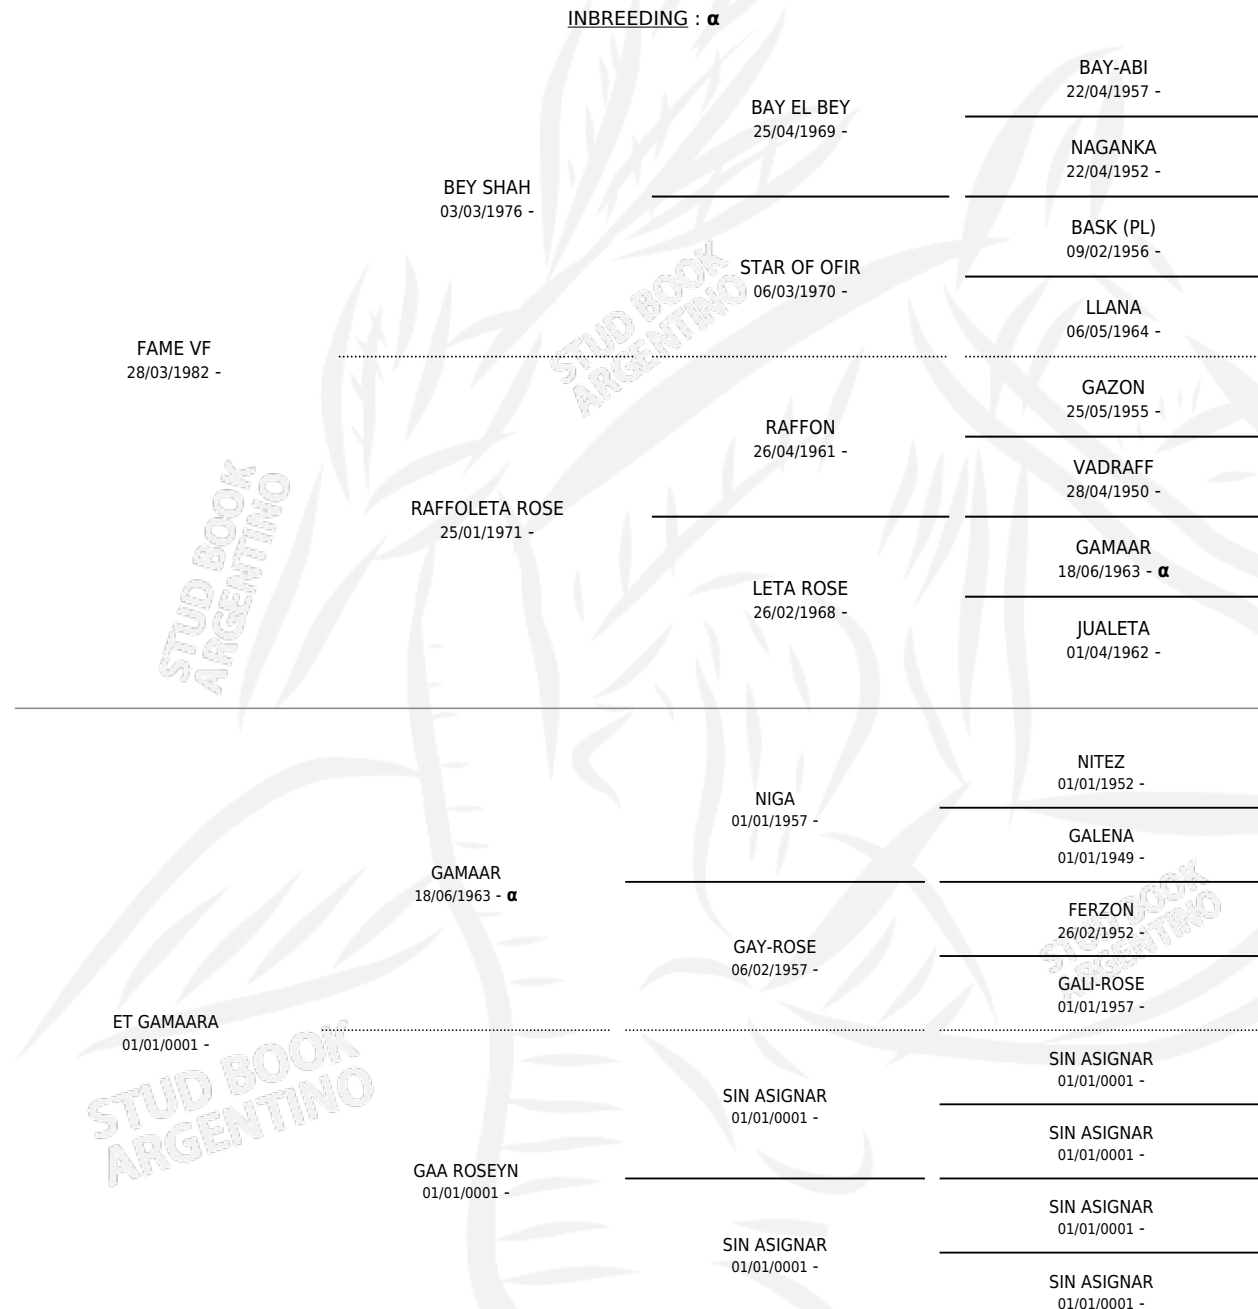

HOT CHOCOLATE VF

por FAME VF y ET GAMAARA por GAMAAR

PEDIGREE

Argentina · Hembra · No Consigna · AP · 01/01/0001
Familia · Volumen web

INBREEDING : α

ESTADO

TIPIFICACIÓN SANGUÍNEA	X
TIPIFICACIÓN POR ADN	X
PASAPORTE	X
IDENTIFICACIÓN POR MICROCHIP	X
REPRODUCTOR	X

Lugar de nacimiento: Campo particular

Criador: Sin dato

~

HIJOS

	MACHOS	HEMBRAS
1 NACIERON	0	1
SIN ACTUACIONES		

HOT CHOCOLATE VF

Datos oficiales del Stud Book Argentino

Documento generado el 12/05/2026