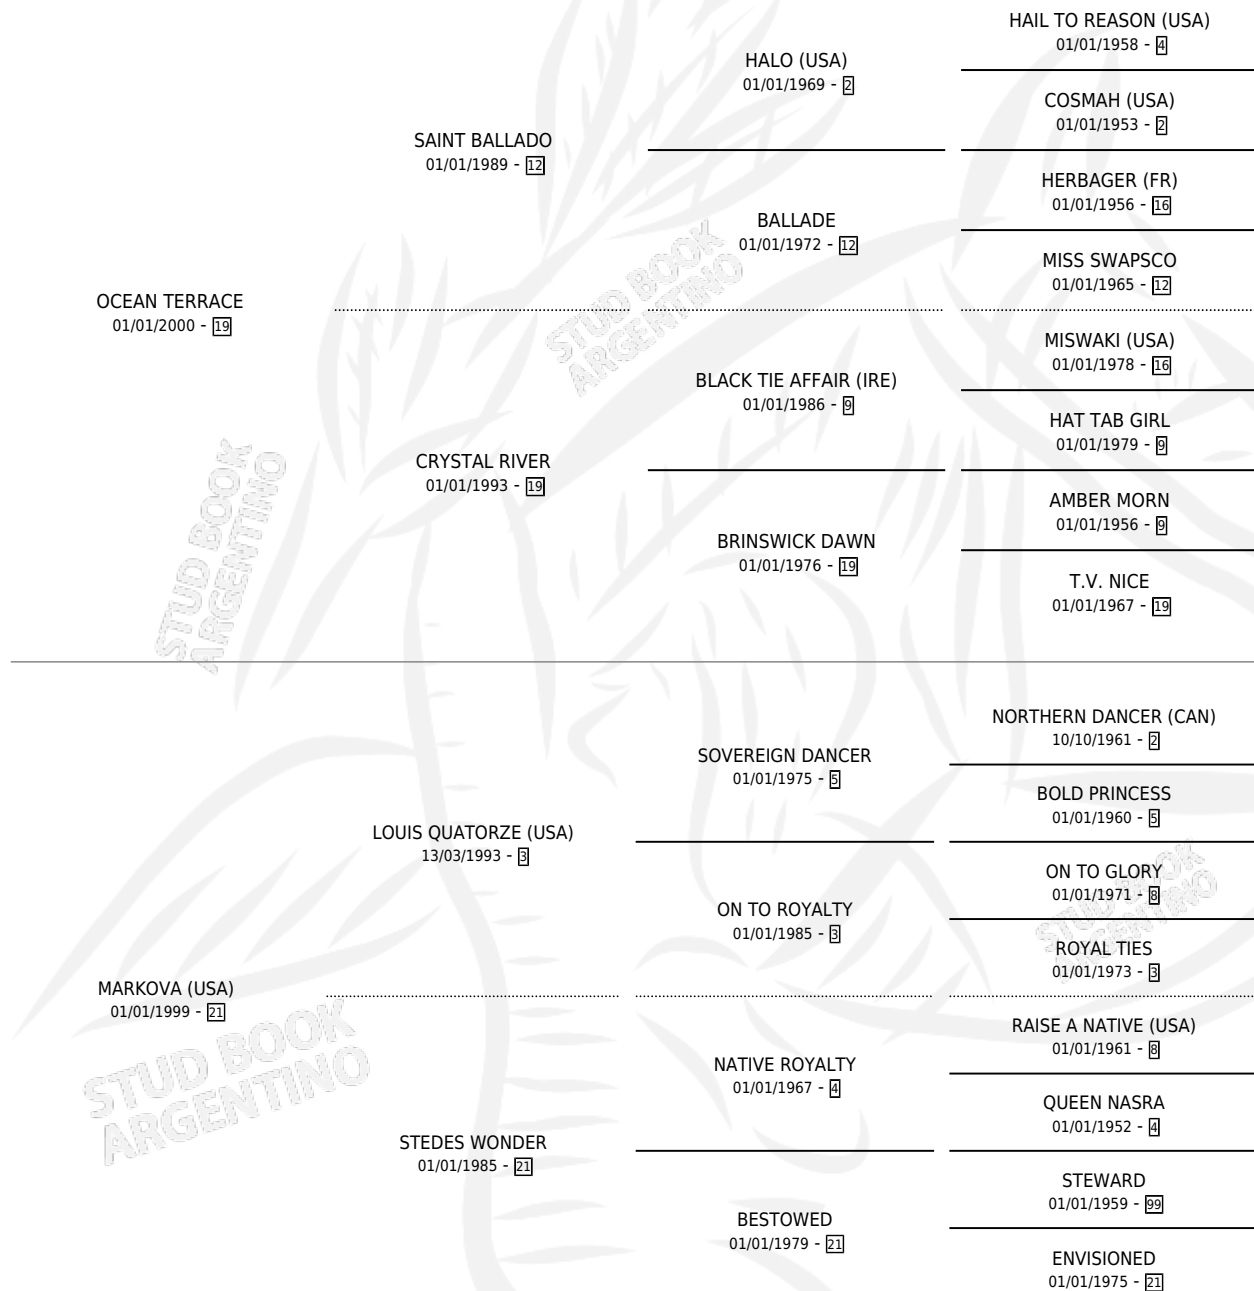

MATTER OF TIME (CHI)

por OCEAN TERRACE y MARKOVA (USA) por LOUIS QUATORZE (USA)

Chile · Macho · Zaino Colorado · SP · 01/10/2007
Familia 21 · Volumen web

ESTADO

TIPIFICACIÓN SANGUÍNEA	X
TIPIFICACIÓN POR ADN	✓
PASAPORTE	✓
IDENTIFICACIÓN POR MICROCHIP	✓
REPRODUCTOR	X

Lugar de nacimiento: Chile

Criador: Extranjero

PEDIGREE