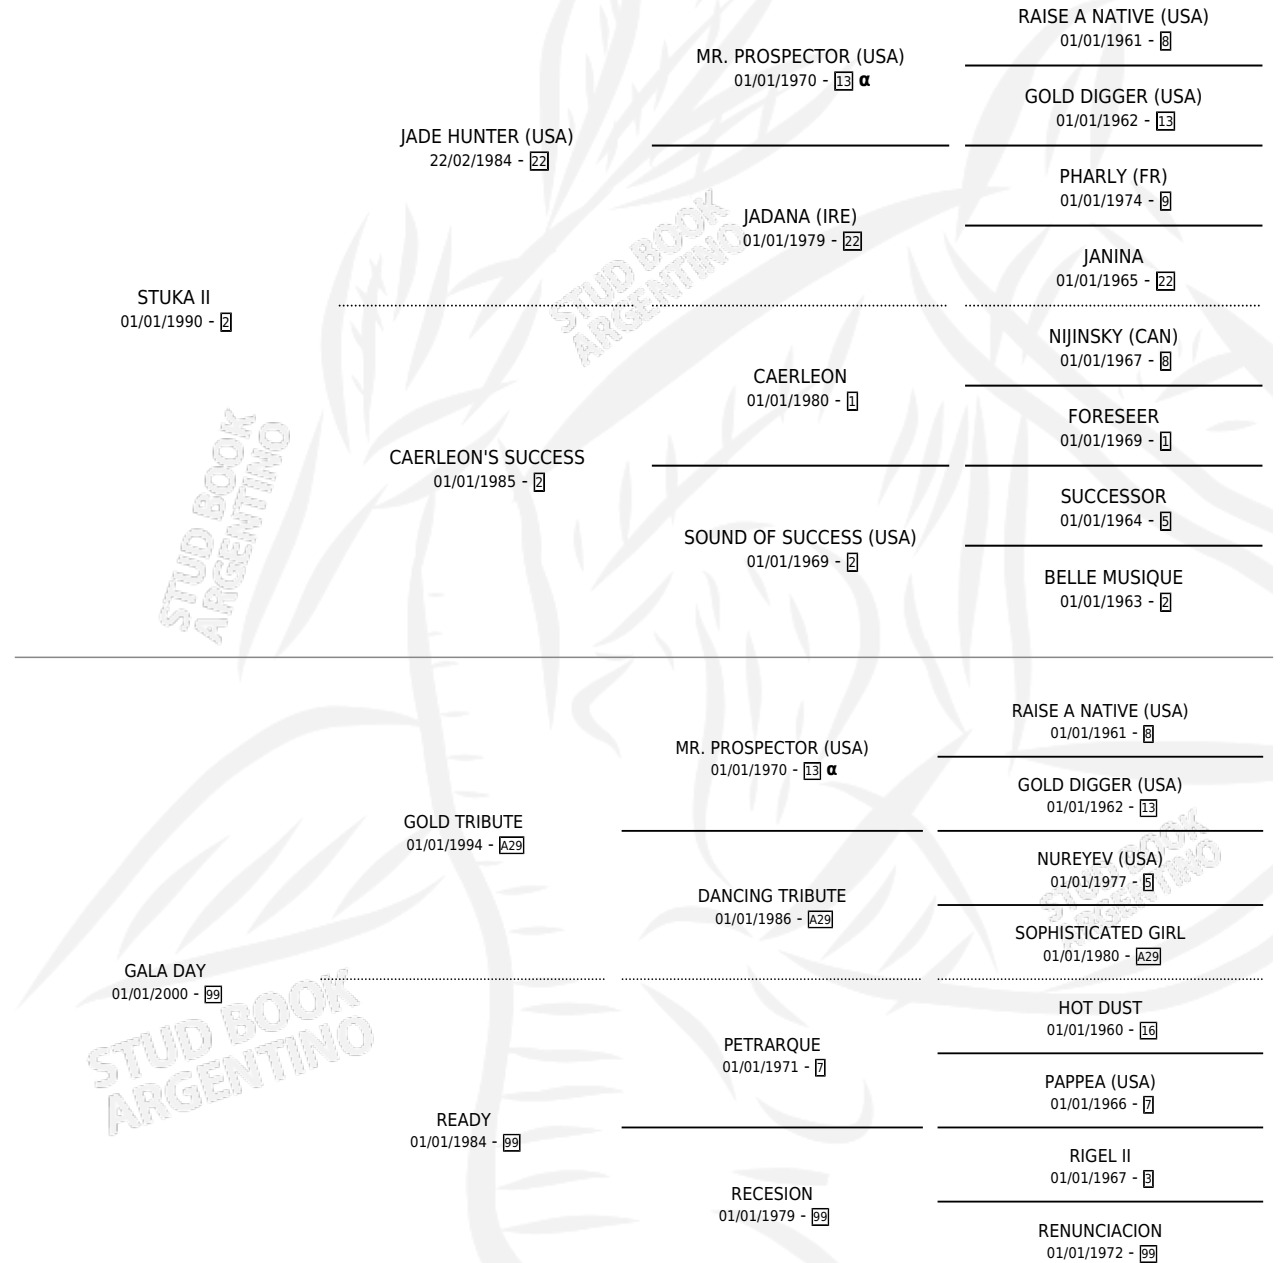

GALANTUOMO (CHI)

por STUKA II y GALA DAY por GOLD TRIBUTE

Chile · Macho · Zaino Colorado · SP · 05/08/2007
Familia 99 · Volumen web

ESTADO

TIPIFICACIÓN SANGUÍNEA	X
TIPIFICACIÓN POR ADN	✓
PASAPORTE	✓
IDENTIFICACIÓN POR MICROCHIP	✓
REPRODUCTOR	X

Lugar de nacimiento: Chile

Criador: Extranjero

PEDIGREE

INBREEDING : α

EXPORTACIÓN / IMPORTACIÓN

FECHA	MOVIMIENTO	PAÍS
26/03/2012	EXPORTADO	CHILE
02/03/2012	IMPORTADO	CHILE

~

CAMPAÑA

Solo carreras oficiales de Argentina

POR EDAD

EDAD	CC	1°	2°	3°	4°	5°	NP	CLC	CLG	CLCG1	CLGG1	IMPORTE	GANANCIA / CC
4 AÑOS	1	0	0	0	0	0	1	1	0	1	0	\$0	\$0
TOTALES	1	0	0	0	0	0	1	1	0	1	0	\$0	\$0
%		0.0%	0.0%	0.0%	0.0%	0.0%	100%	100%	0.0%	100%	0.0%		