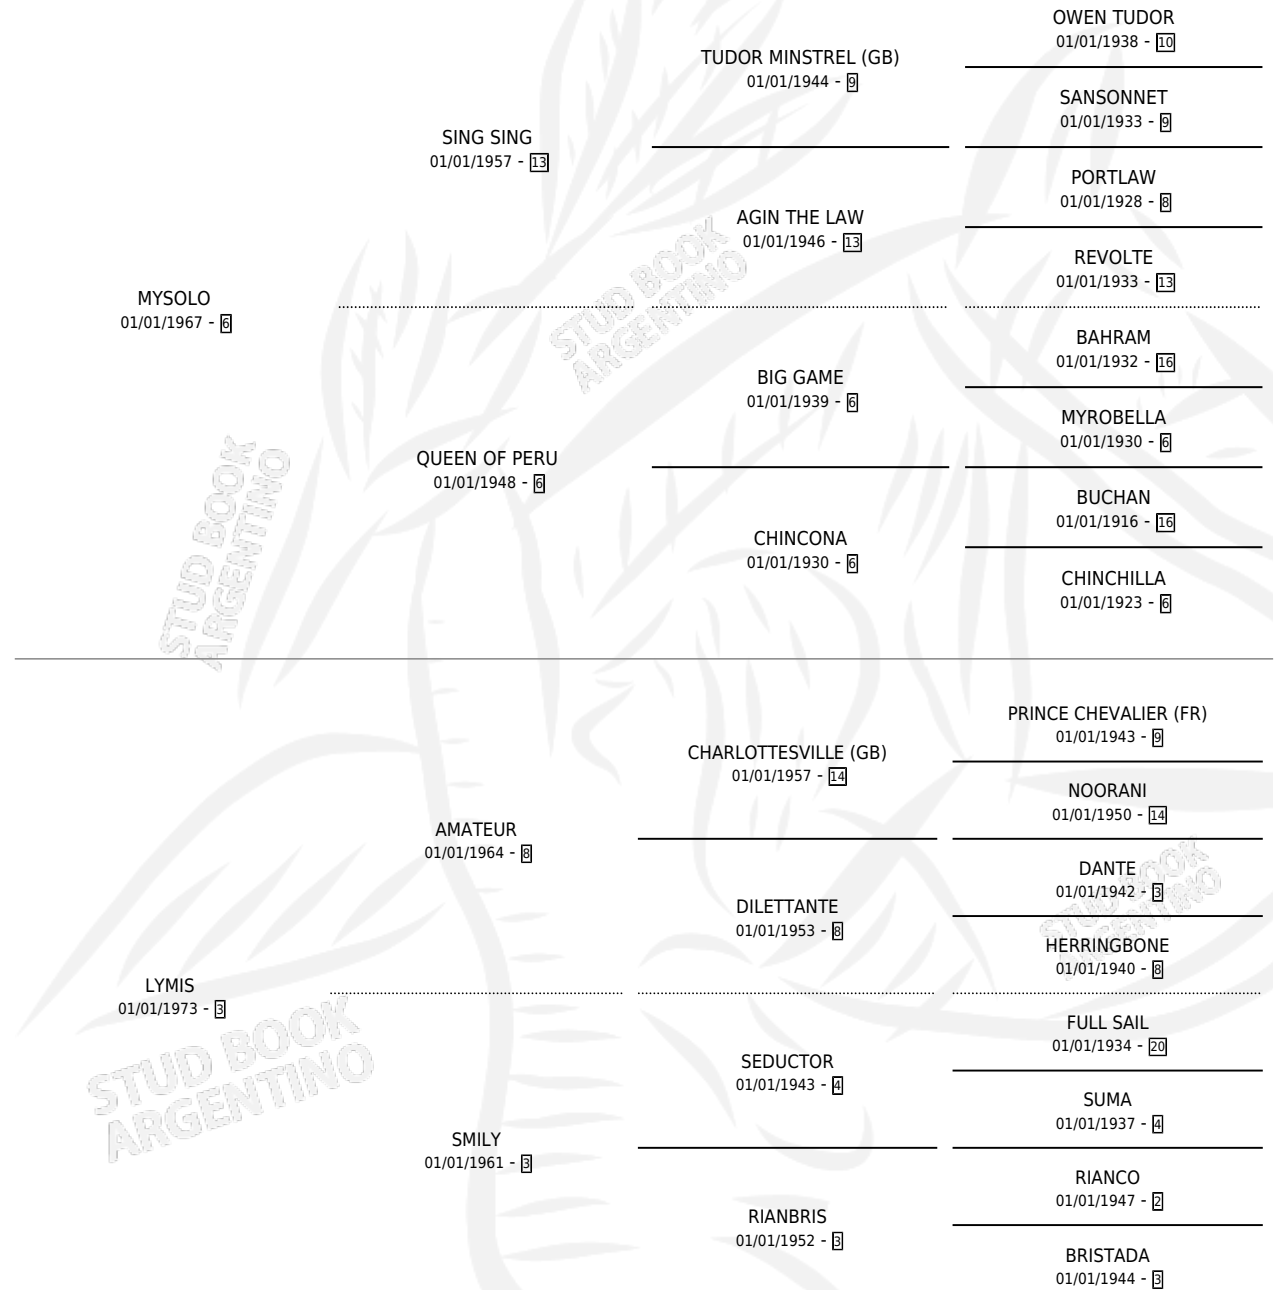

LIMERA

por **MYSOLO** y **LYMIS** por **AMATEUR**

Argentina · Hembra · Alazan · SP · 26/08/1977
Familia 3-c · Volumen 29

ESTADO

TIPIFICACIÓN SANGUÍNEA	X
TIPIFICACIÓN POR ADN	X
PASAPORTE	X
IDENTIFICACIÓN POR MICROCHIP	X
REPRODUCTOR	✓

Lugar de nacimiento: Campo particular

Criador: Sin dato

~

HIJOS

	MACHOS	HEMBRAS
4 NACIERON	1	3
3 CORRIERON	1	2
3 GANARON	1	2
0 GANADORES CL	0 GANADORES GR	0 GANADORES G1

PEDIGREE

S

mientos 4 / Efectividad 66.67%

PADRILLO	PRODUCTO	CRIADOR	1ER SERVICIO	ÚLTIMO SERVICIO
PIED DE PORT	∅		15/12/1988	15/12/1988
ULTRAJE	PROVOCADO (M ZC, 08/09/1988)	SIN DATO	09/10/1987	09/10/1987
ULTRAJE	SAUDADES (H ZD, 10/09/1987)	SIN DATO	28/09/1986	28/09/1986
ULTRAJE	∅		23/11/1985	26/12/1985
PROPICIO	SHANKALA (H A, 01/10/1984)	SIN DATO		
AHMAD	AEROBISTA (H Z, 08/11/1985)	SIN DATO		