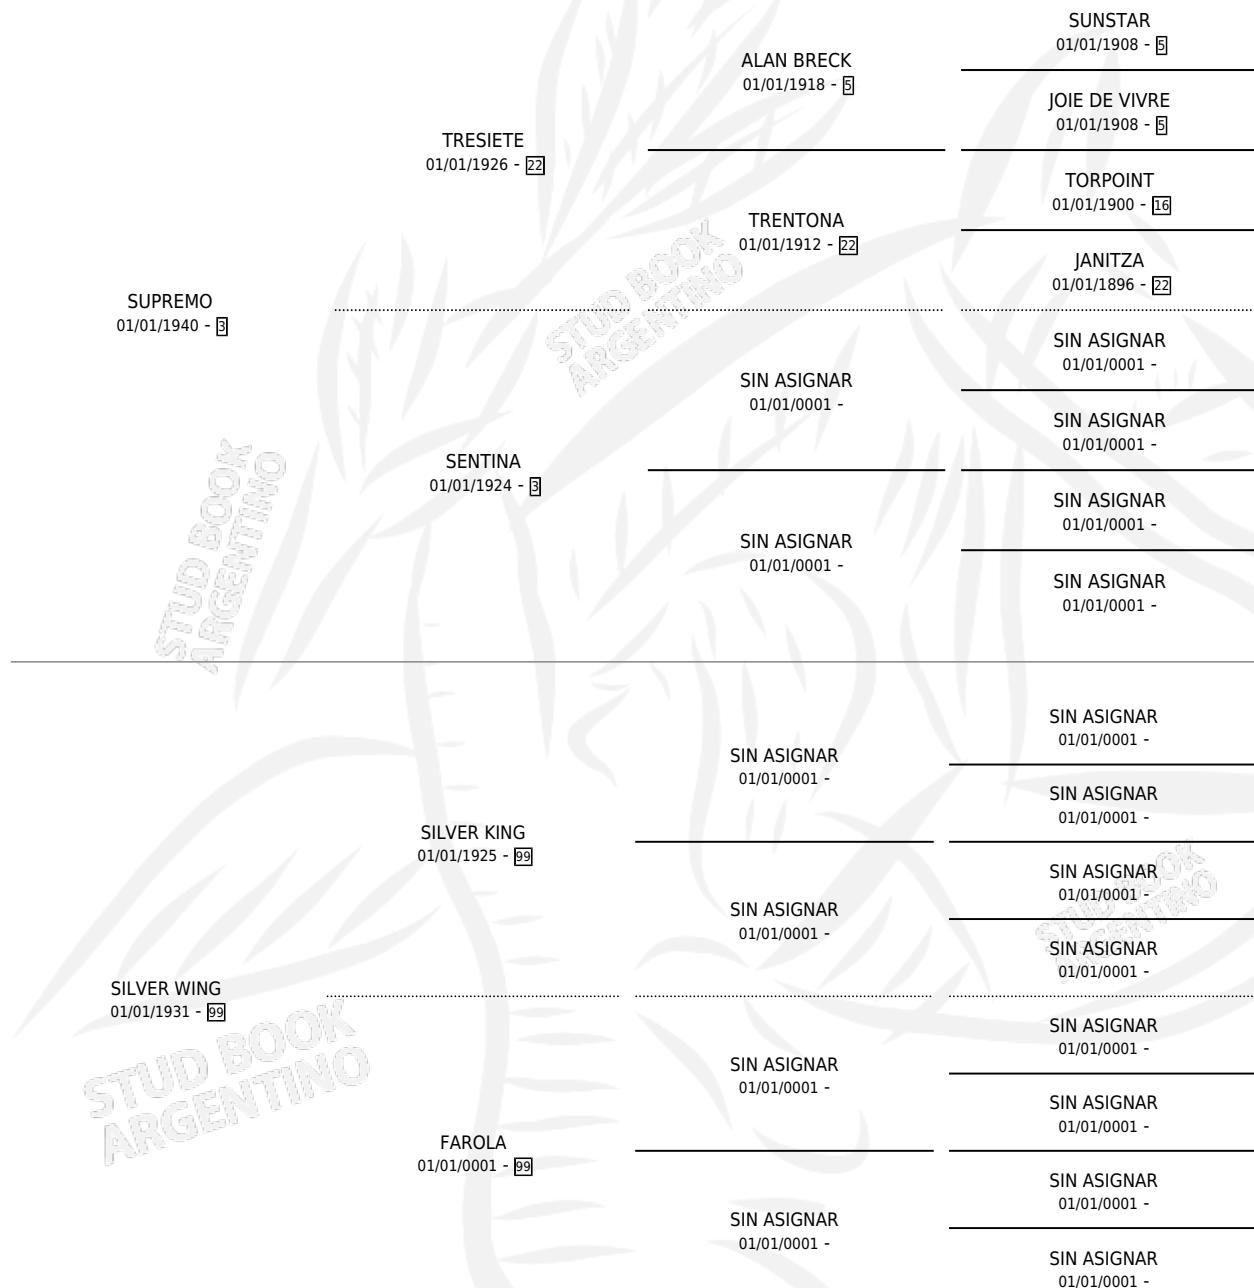

SUPERBE

por SUPREMO y SILVER WING por SILVER KING

Argentina · Hembra · Alazan Tostado · SP · 01/01/1951
Familia 99 · Volumen 21

ESTADO

TIPIFICACIÓN SANGUÍNEA	X
TIPIFICACIÓN POR ADN	X
PASAPORTE	X
IDENTIFICACIÓN POR MICROCHIP	X
REPRODUCTOR	X

Lugar de nacimiento: Campo particular

Criador: Sin dato

~

HIJOS

	MACHOS	HEMBRAS
2 NACIERON	0	2
SIN ACTUACIONES		

PEDIGREE

SUPERBE

Datos oficiales del Stud Book Argentino