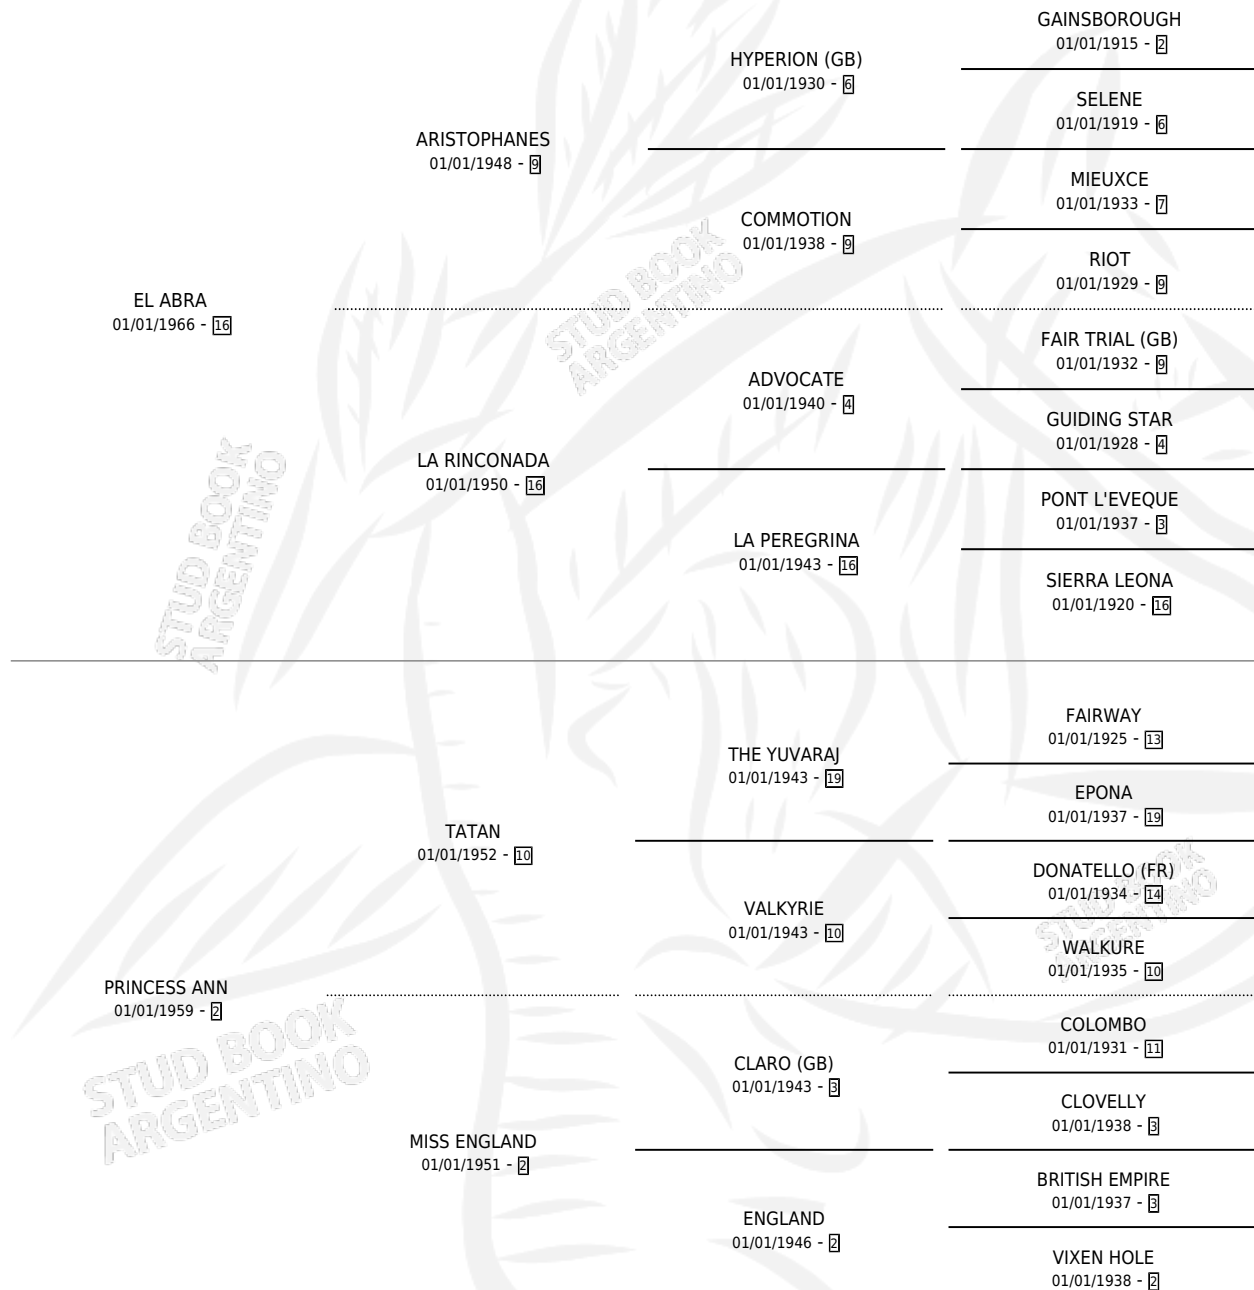

LA DIOSA

por **EL ABRA** y **PRINCESS ANN** por **TATAN**

Argentina · Hembra · Zaino Doradillo · SP · 01/01/1977
Familia 2-n · Volumen 29

ESTADO

TIPIFICACIÓN SANGUÍNEA	X
TIPIFICACIÓN POR ADN	X
PASAPORTE	X
IDENTIFICACIÓN POR MICROCHIP	X
REPRODUCTOR	✓

Lugar de nacimiento: Campo particular

Criador: Marletta Vito (Sucesion)

~

HIJOS

	MACHOS	HEMBRAS
4 NACIERON	4	0
4 CORRIERON	4	0
2 GANARON	2	0
0 GANADORES CL	0 GANADORES GR	0 GANADORES G1

PEDIGREE

S

mientos 3 / Efectividad 37.50%

PADRILLO	PRODUCTO	CRIADOR	1ER SERVICIO	ÚLTIMO SERVICIO
UP FIRST	∅		06/11/1991	27/11/1991
LA DIOSA	∅		05/11/1990	12/12/1990
UP FIRST	UP ZEUS (M T, 27/10/1990)	TATTERSALL	06/11/1989	09/11/1989
EGG TOSS (USA)	MILAGRO TOSS (M A, 08/11/1988)	MARLETTA VITO (SUCESION)	03/12/1987	03/12/1987
LUCKY WAY	∅		01/09/1986	03/09/1986
LUCKY WAY	∅		11/12/1985	13/12/1985
FIDDLE FINGERS (USA)	DIOCESANO (M A, 21/09/1984) •MURIÓ EL 28/10/1989•	CALIGIURI JUAN JOSE SUCESION		
PEPENADOR (USA)	∅			