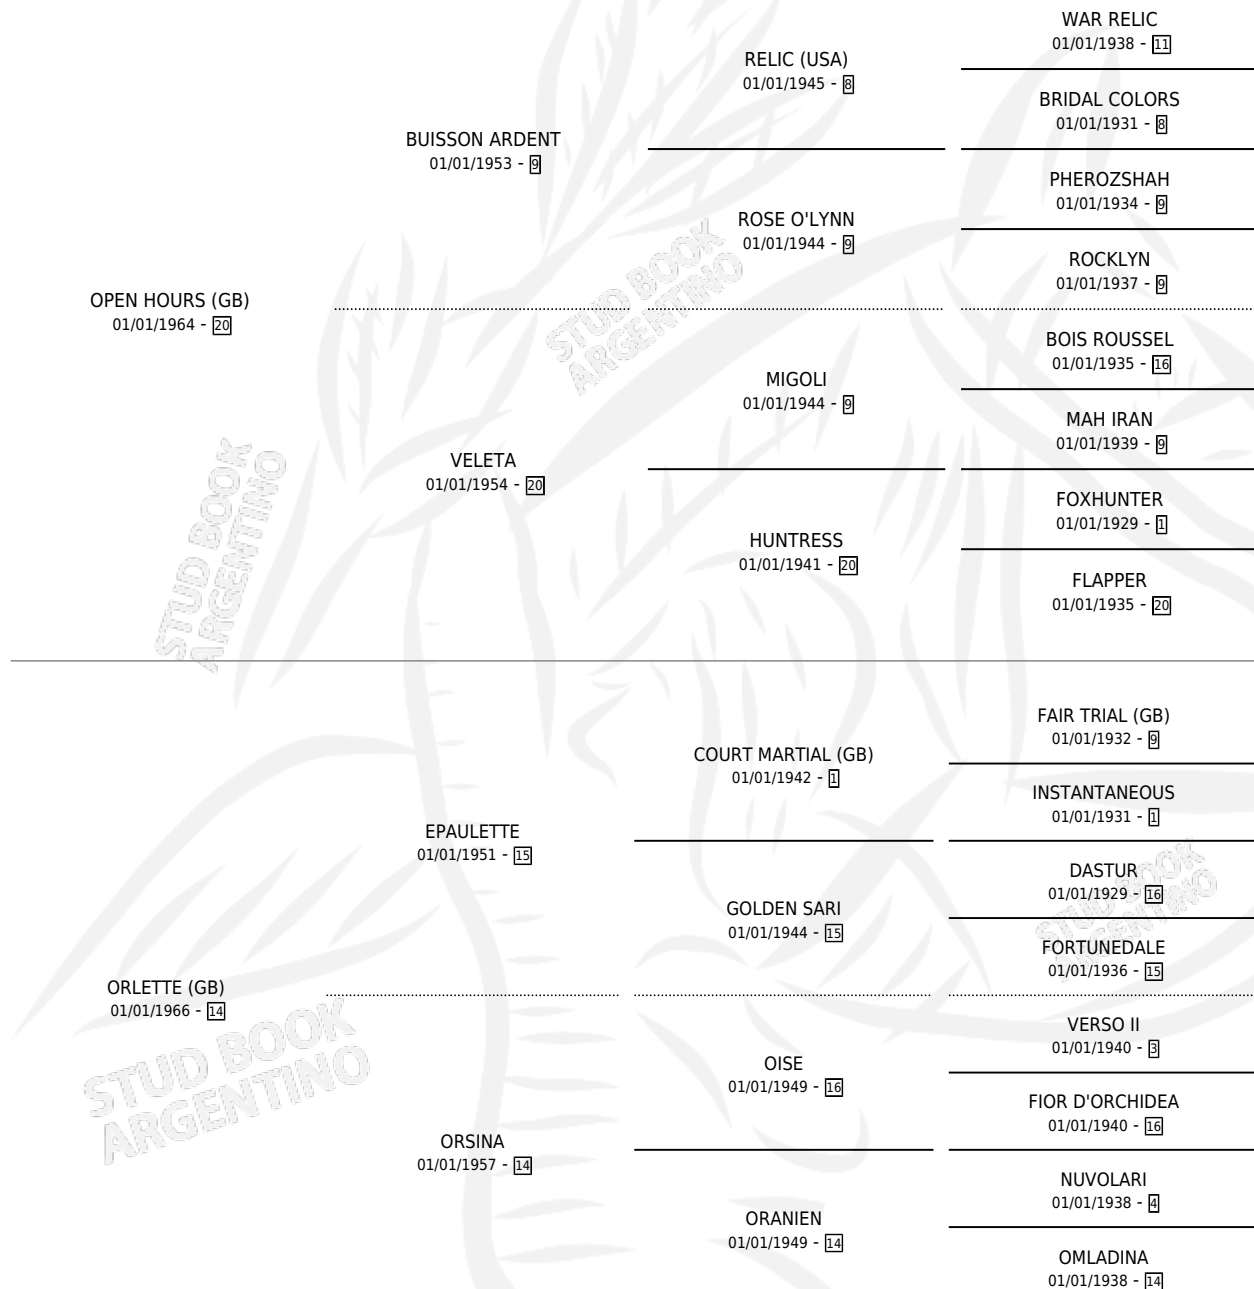

SWEET HOURS

por OPEN HOURS (GB) y ORLETTE (GB) por EPAULETTE

Argentina · Hembra · Alazan · SP · 01/01/1972
Familia 14 · Volumen 28

ESTADO

TIPIFICACIÓN SANGUÍNEA	X
TIPIFICACIÓN POR ADN	X
PASAPORTE	X
IDENTIFICACIÓN POR MICROCHIP	X
REPRODUCTOR	X

Lugar de nacimiento: Campo particular

Criador: Sin dato

~

HIJOS

	MACHOS	HEMBRAS
1 NACIERON	0	1
SIN ACTUACIONES		

PEDIGREE