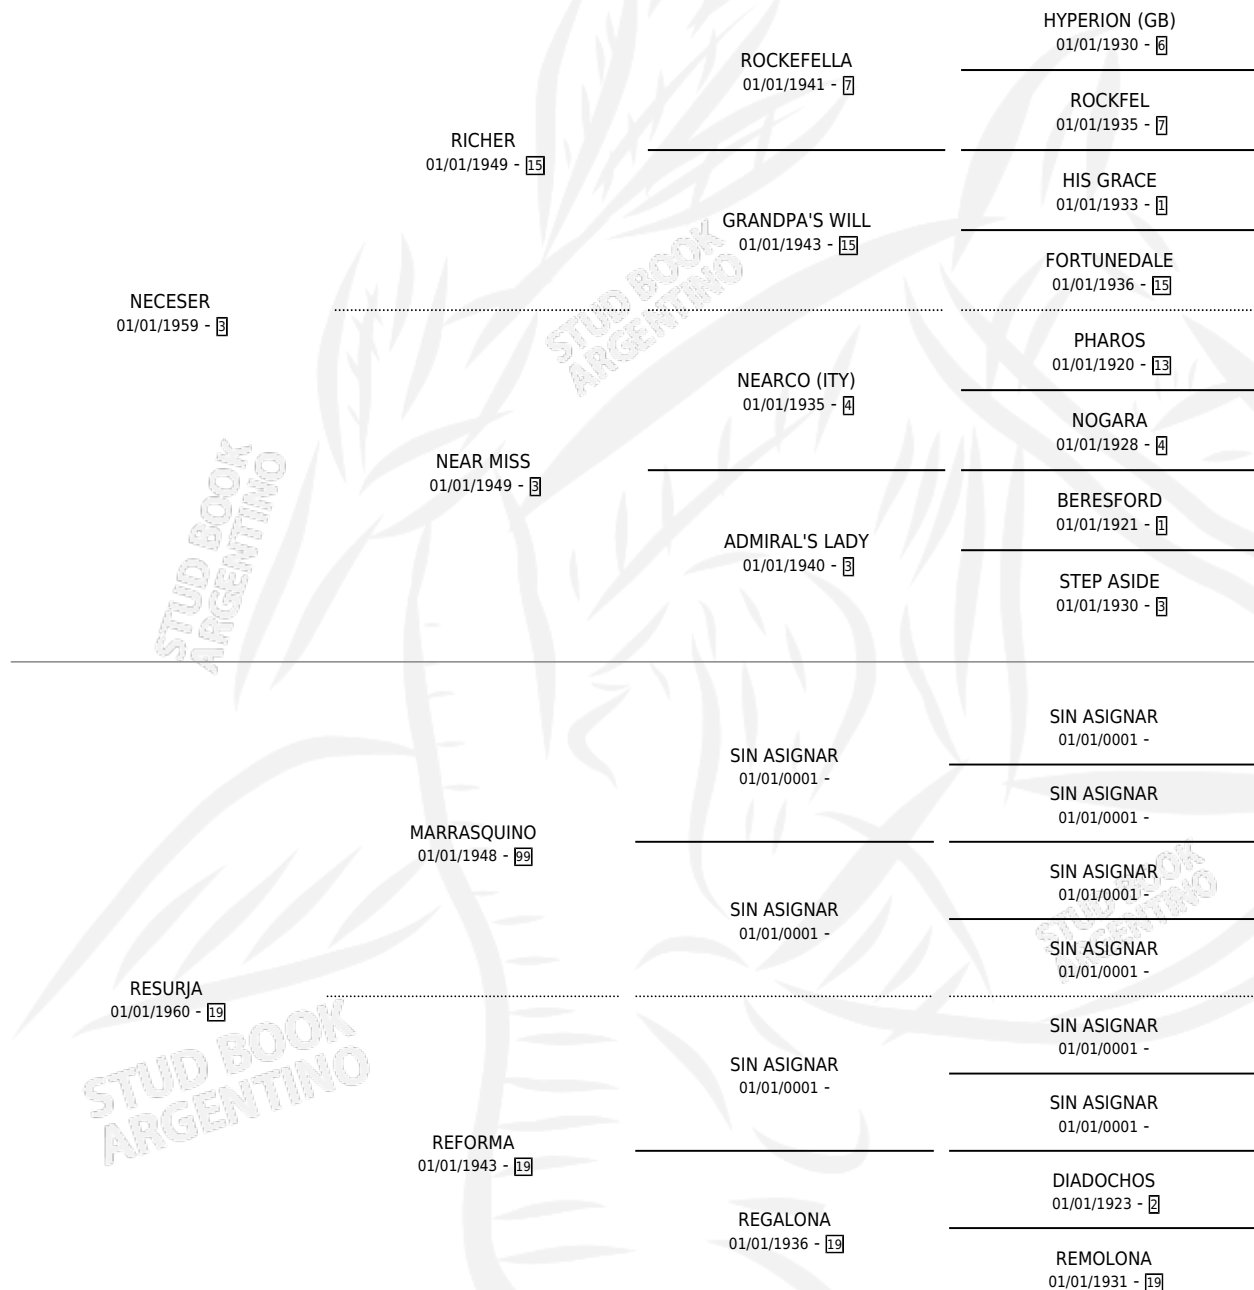

TABERNERA

por **NECESER** y **RESURJA** por **MARRASQUINO**

Argentina · Hembra · Zaino · SP · 01/01/1967
Familia 19 · Volumen 26

ESTADO

TIPIFICACIÓN SANGUÍNEA	X
TIPIFICACIÓN POR ADN	X
PASAPORTE	X
IDENTIFICACIÓN POR MICROCHIP	X
REPRODUCTOR	X

Lugar de nacimiento: Campo particular

Criador: Sin dato

~

HIJOS

	MACHOS	HEMBRAS
1 NACIERON	0	1
SIN ACTUACIONES		

PEDIGREE

TABERNERA

Datos oficiales del Stud Book Argentino