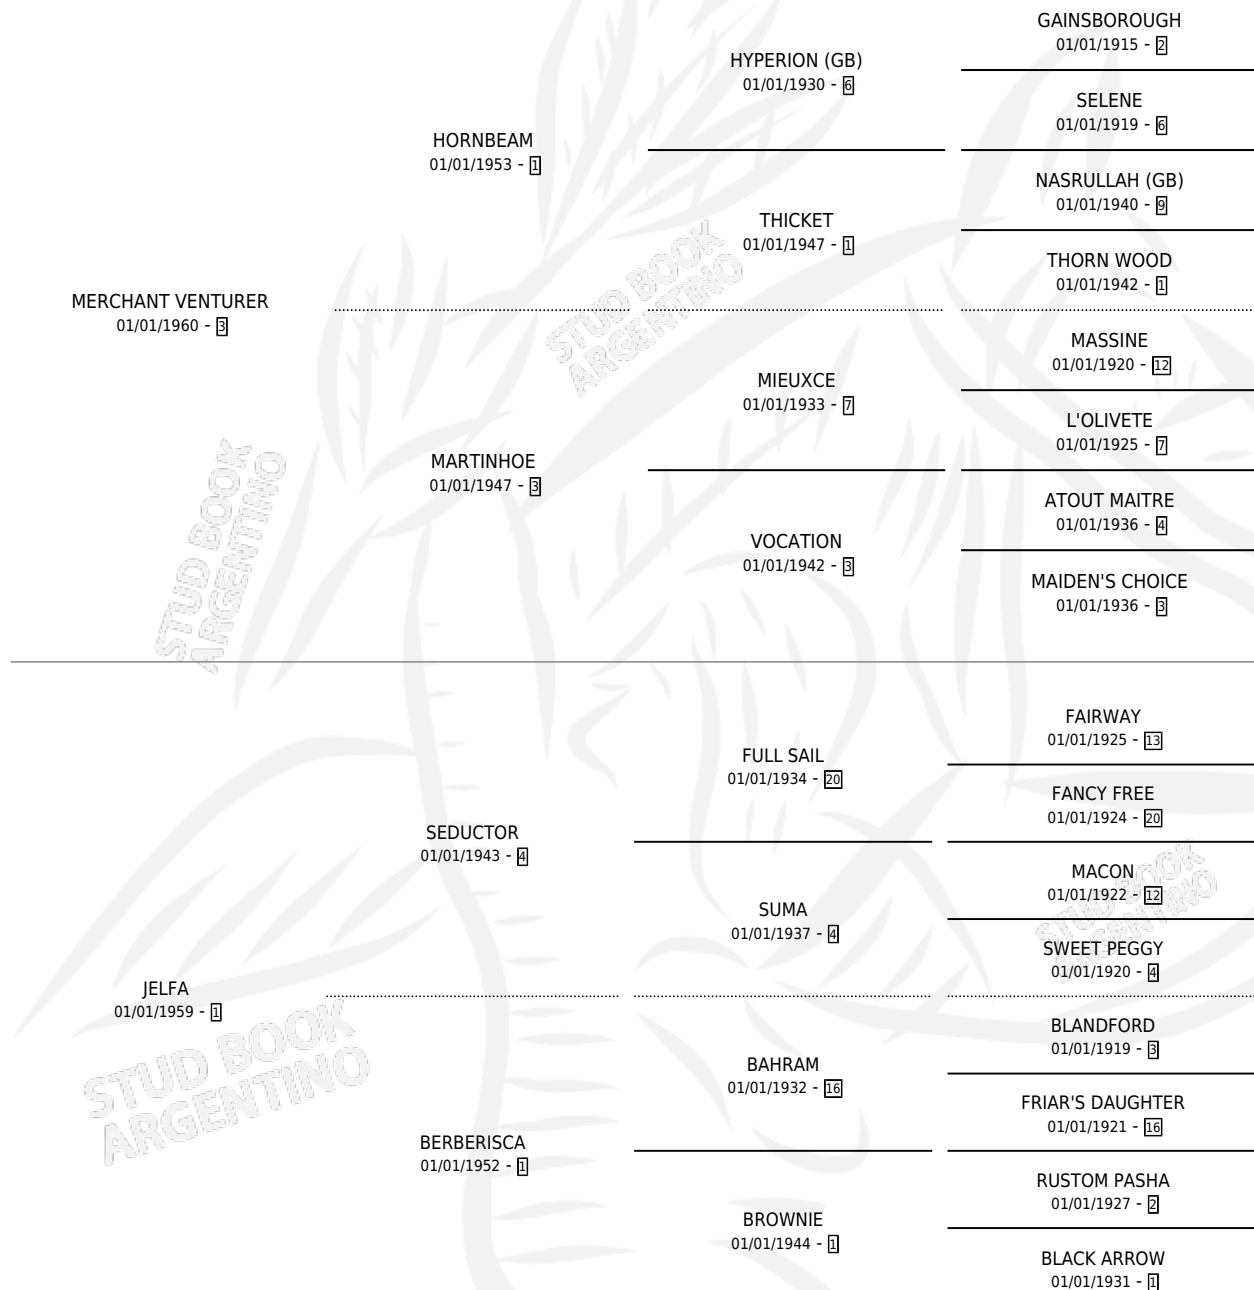

SAUDITA

por **MERCHANT VENTURER** y **JELFA** por **SEDUCTOR**

Argentina · Hembra · Zaino · SP · 01/01/1977
Familia 1-h · Volumen 29

ESTADO

TIPIFICACIÓN SANGUÍNEA	X
TIPIFICACIÓN POR ADN	X
PASAPORTE	X
IDENTIFICACIÓN POR MICROCHIP	X
REPRODUCTOR	✓

Lugar de nacimiento: Campo particular

Criador: Sin dato

~

HIJOS

	MACHOS	HEMBRAS
5 NACIERON	2	2
1 CORRIERON	1	0
1 GANARON	1	0
0 GANADORES CL	0 GANADORES GR	0 GANADORES G1

PEDIGREE