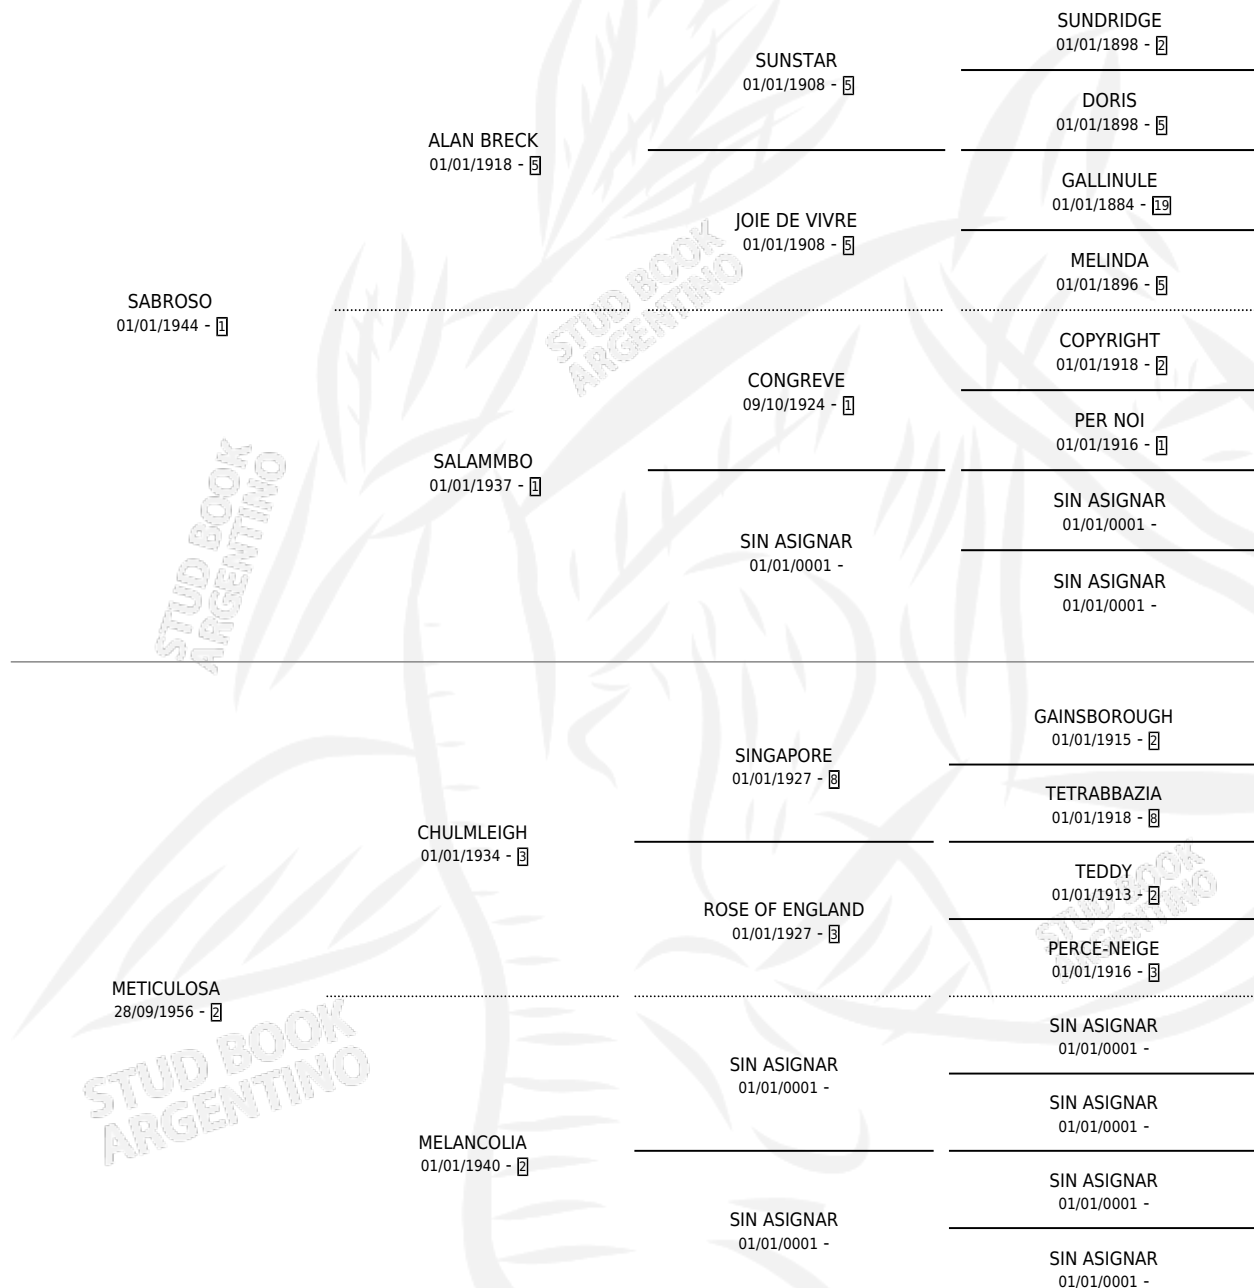

MAJESTUOSA

por **SABROSO** y **METICULOSA** por **CHULMLEIGH**

Argentina · Hembra · Alazan Tostado · SP · 08/10/1962
Familia 2-a · Volumen 24

ESTADO

TIPIFICACIÓN SANGUÍNEA	X
TIPIFICACIÓN POR ADN	X
PASAPORTE	X
IDENTIFICACIÓN POR MICROCHIP	X
REPRODUCTOR	X

Lugar de nacimiento: Campo particular

Criador: Sin dato

~

HIJOS

	MACHOS	HEMBRAS
2 NACIERON	0	2

SIN ACTUACIONES

PEDIGREE