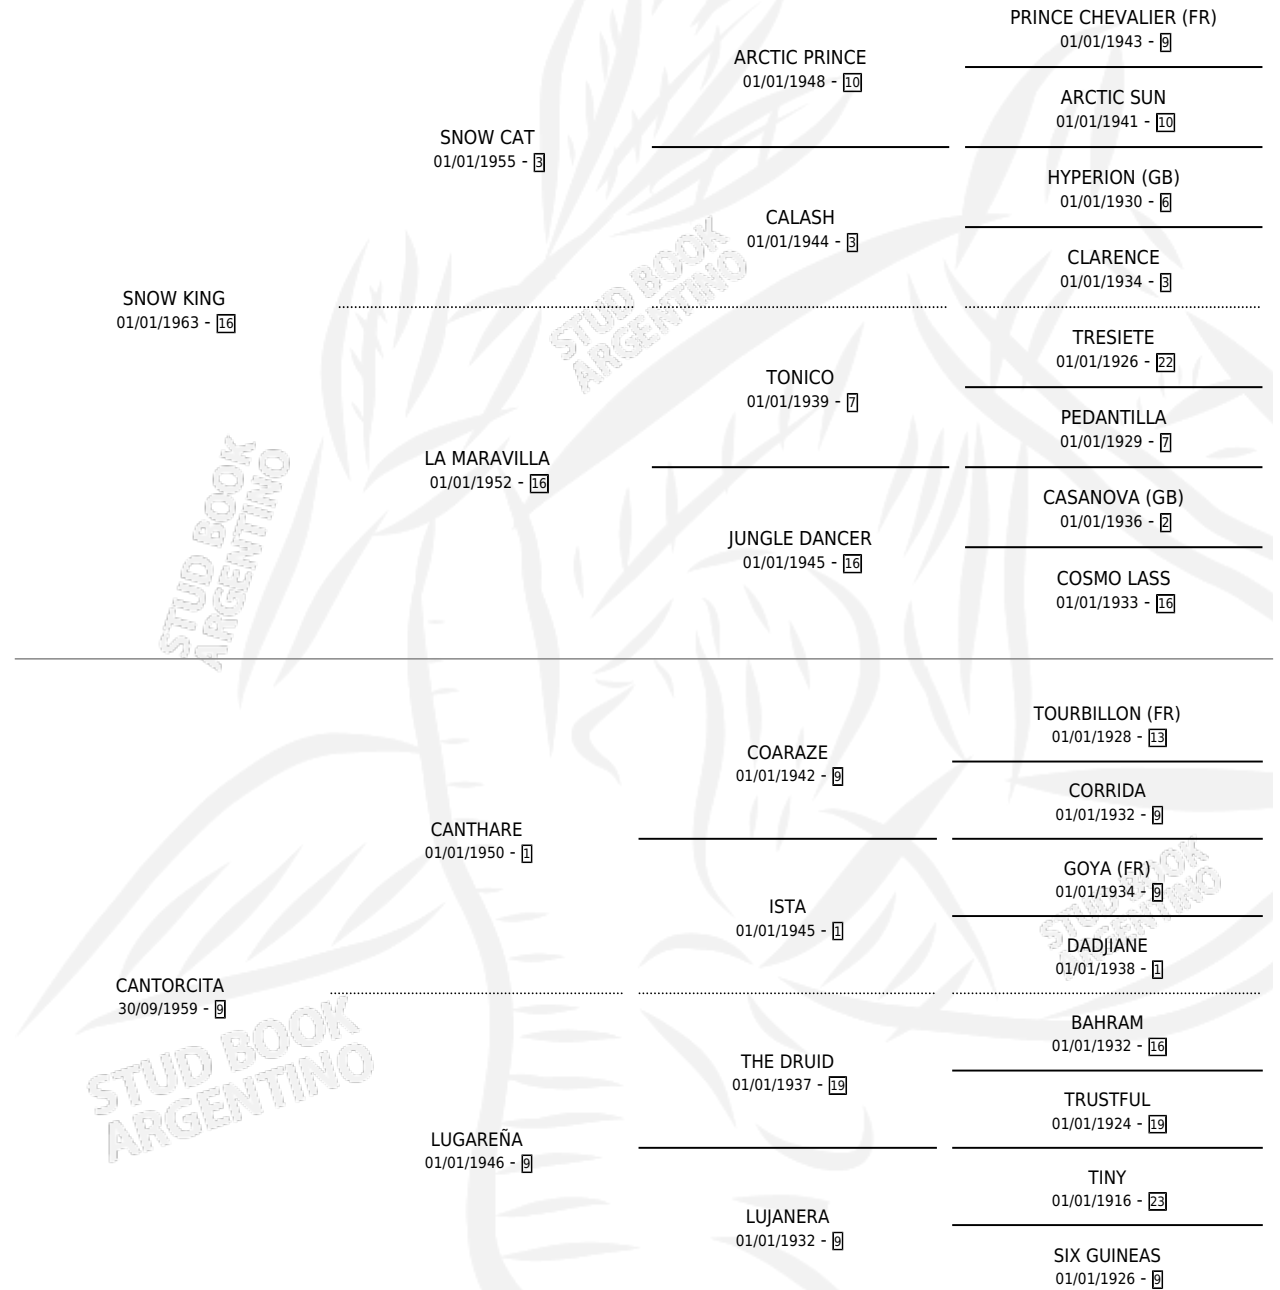

KING DRUID

por SNOW KING y CANTORCITA por CANTHARE

Argentina · Macho · Zaino · SP · 06/09/1977
Familia 9-e · Volumen 29

ESTADO

TIPIFICACIÓN SANGUÍNEA	X
TIPIFICACIÓN POR ADN	X
PASAPORTE	X
IDENTIFICACIÓN POR MICROCHIP	X
REPRODUCTOR	X

Lugar de nacimiento: Campo particular

Criador: Sin dato

PEDIGREE

CAMPAÑA

Solo carreras oficiales de Argentina

POR EDAD

EDAD	CC	1°	2°	3°	4°	5°	NP	CLC	CLG	CLCG1	CLGG1	IMPORTE	GANANCIA / CC
4 AÑOS	1	1	0	0	0	0	0	0	0	0	0	\$0	\$0
TOTALES	1	1	0	0	0	0	0	0	0	0	0	\$0	\$0
%		100%	0.0%	0.0%	0.0%	0.0%	0.0%	0.0%	0.0%	0.0%	0.0%		