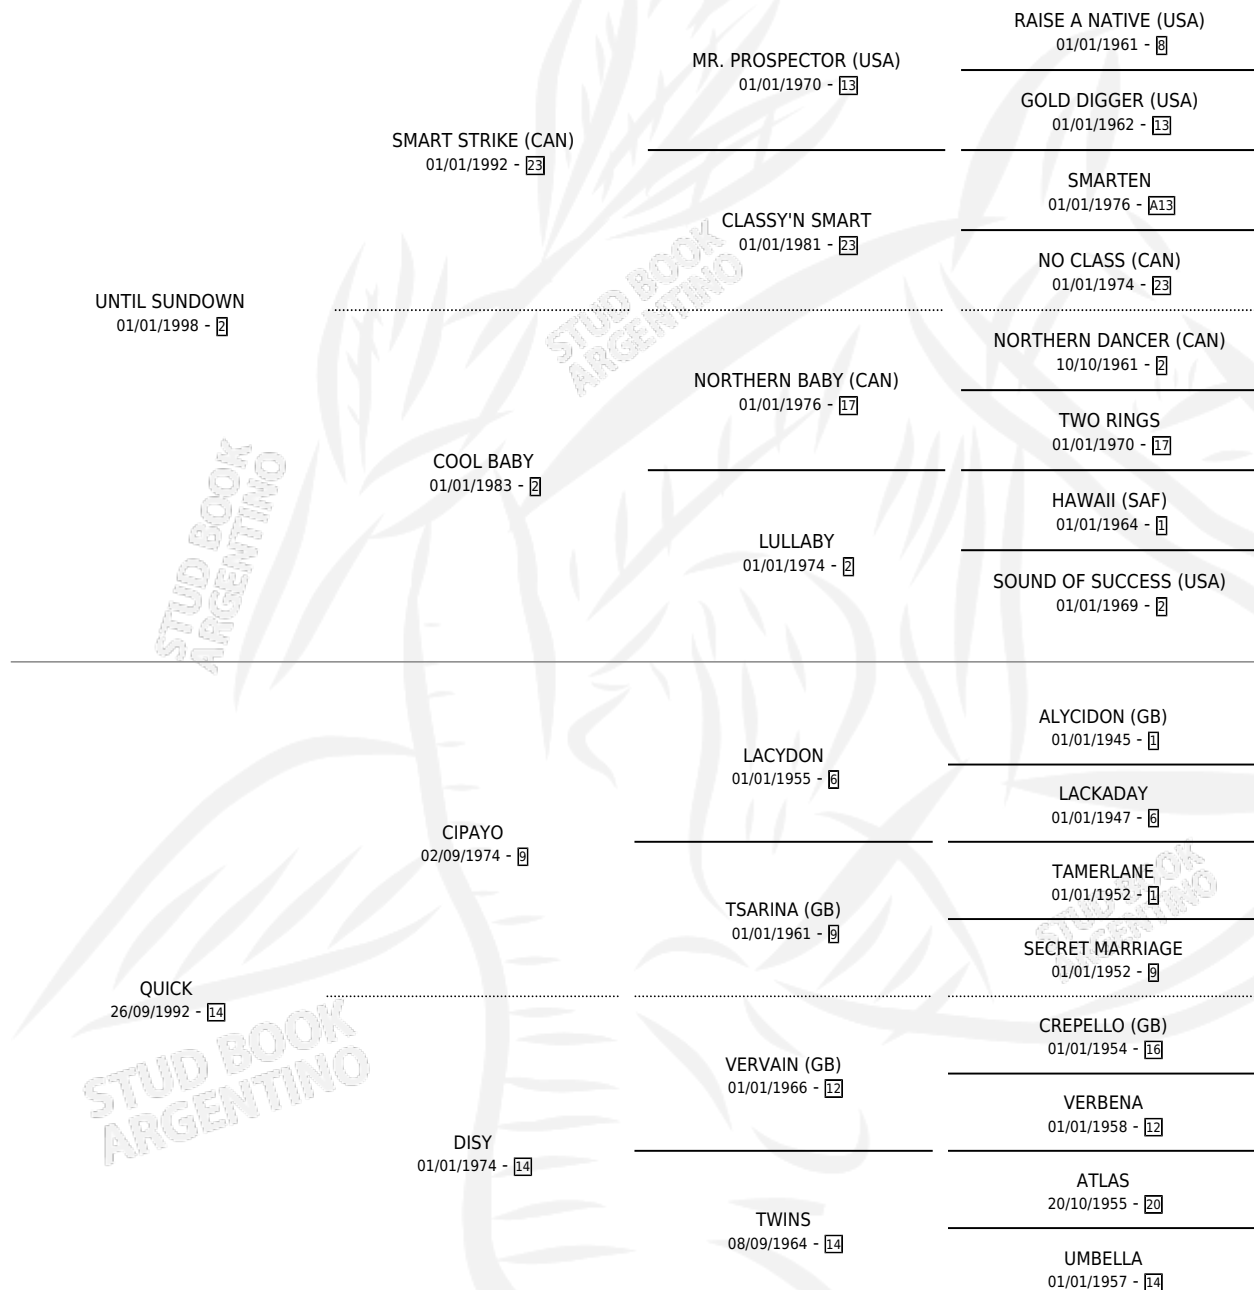

QUICK CASABLANCA (CHI)

por UNTIL SUNDOWN y QUICK por CIPAYO

Chile · Macho · Zaino Colorado · SP · 22/10/2008
Familia 14-c · Volumen web

ESTADO

TIPIFICACIÓN SANGUÍNEA	X
TIPIFICACIÓN POR ADN	✓
PASAPORTE	✓
IDENTIFICACIÓN POR MICROCHIP	✓
REPRODUCTOR	X

Lugar de nacimiento: Chile

Criador: Extranjero

PEDIGREE