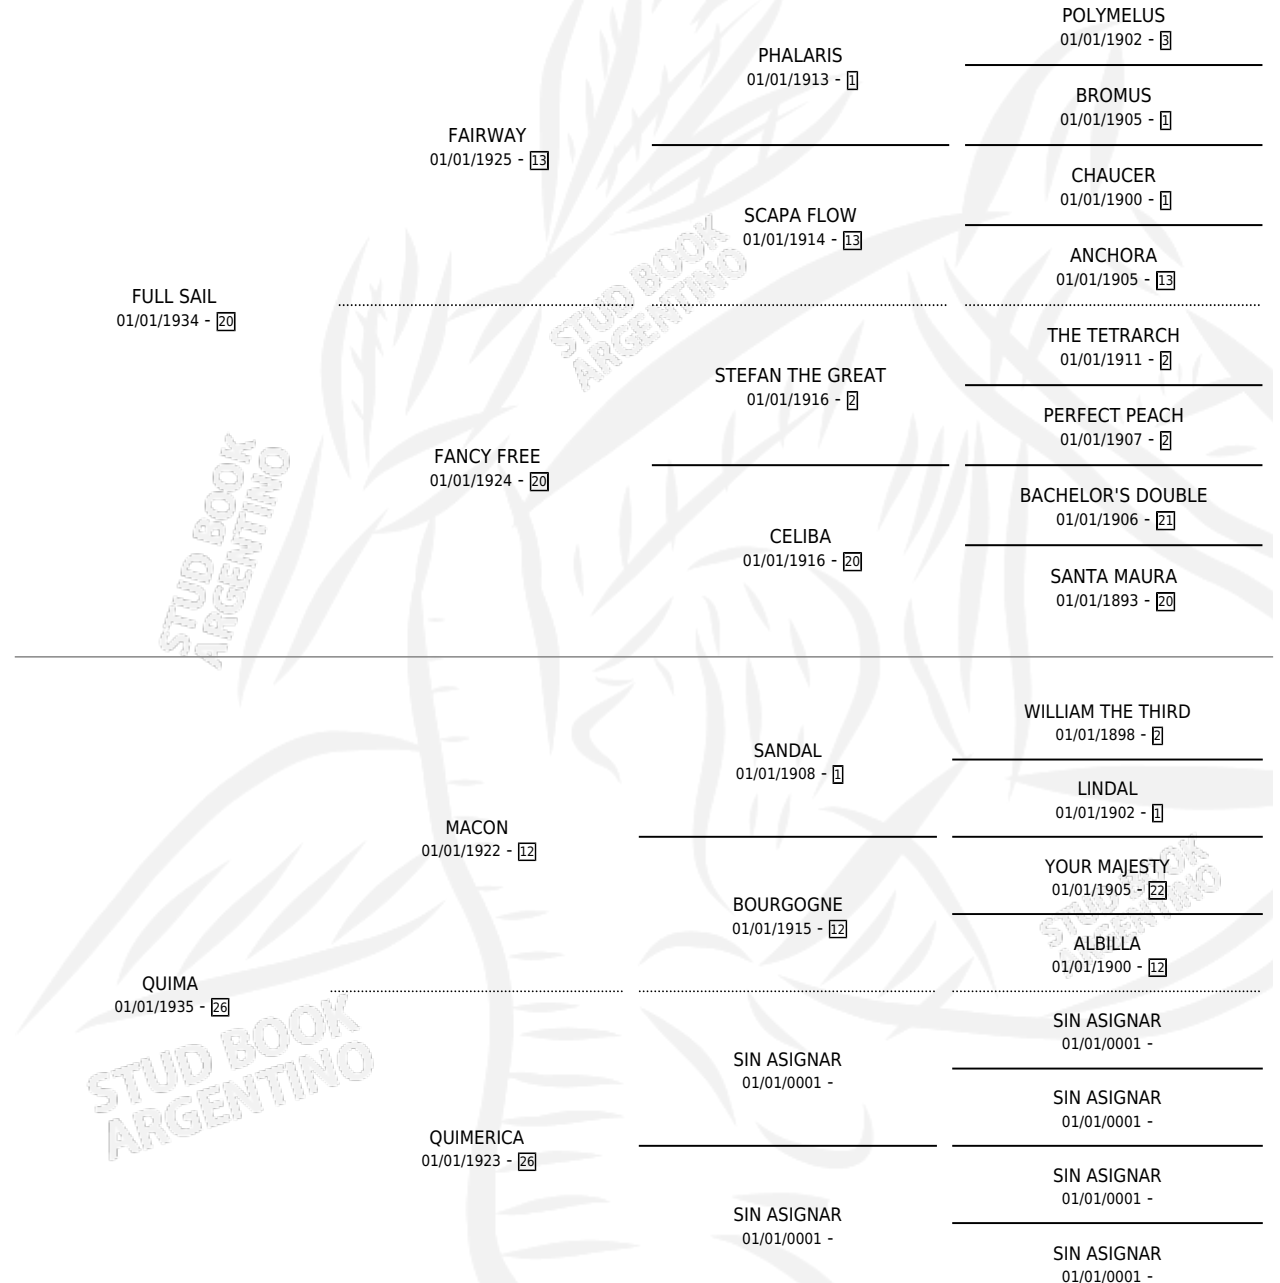

QUERANDI

por FULL SAIL y QUIMA por MACON

Argentina · Macho · Alazan · SP · 31/01/1948
Familia 26 · Volumen 20

ESTADO

TIPIFICACIÓN SANGUÍNEA	X
TIPIFICACIÓN POR ADN	X
PASAPORTE	X
IDENTIFICACIÓN POR MICROCHIP	X
REPRODUCTOR	X

Lugar de nacimiento: Campo particular

Criador: Sin dato

~

HIJOS

	MACHOS	HEMBRAS
1 NACIERON	0	1
SIN ACTUACIONES		

PEDIGREE

QUERANDI

Datos oficiales del Stud Book Argentino