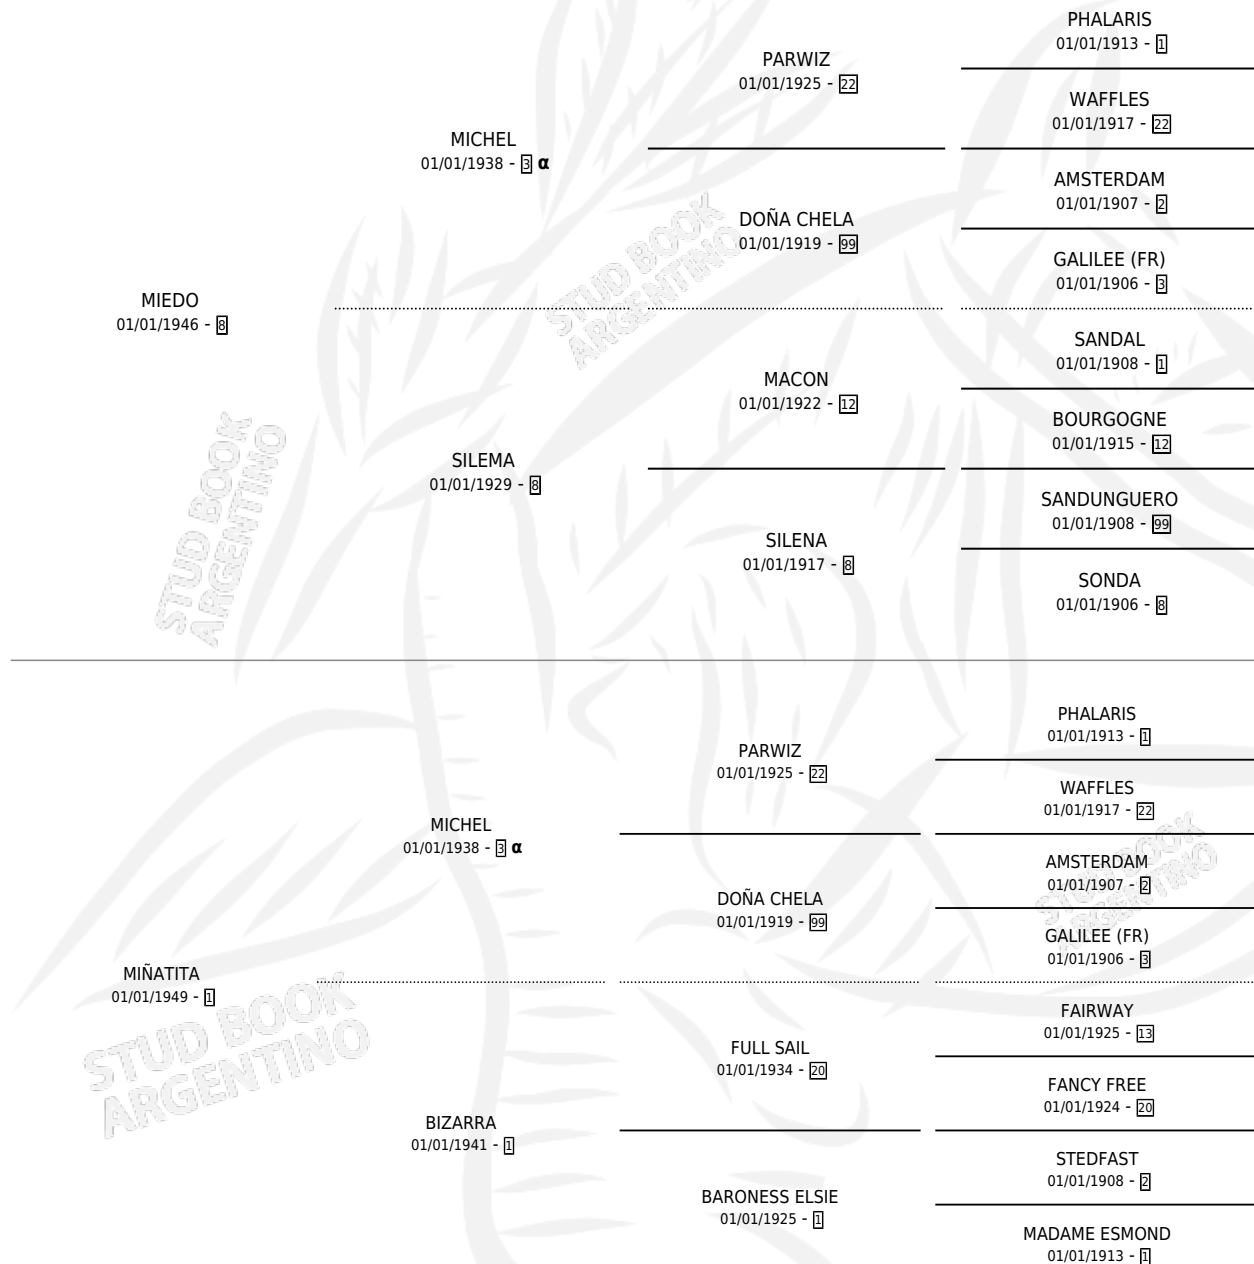

MALPENSADA

por MIEDO y MIÑATITA por MICHEL

Argentina · Hembra · Tordillo · SP · 01/01/1959
Familia 1-w · Volumen 23

ESTADO

TIPIFICACIÓN SANGUÍNEA	X
TIPIFICACIÓN POR ADN	X
PASAPORTE	X
IDENTIFICACIÓN POR MICROCHIP	X
REPRODUCTOR	X

Lugar de nacimiento: Campo particular

Criador: Sin dato

~

HIJOS

	MACHOS	HEMBRAS
1 NACIERON	0	1

SIN ACTUACIONES

PEDIGREE

INBREEDING : α

MALPENSADA

Datos oficiales del Stud Book Argentino

Documento generado el 02/05/2026

studbook.org.ar