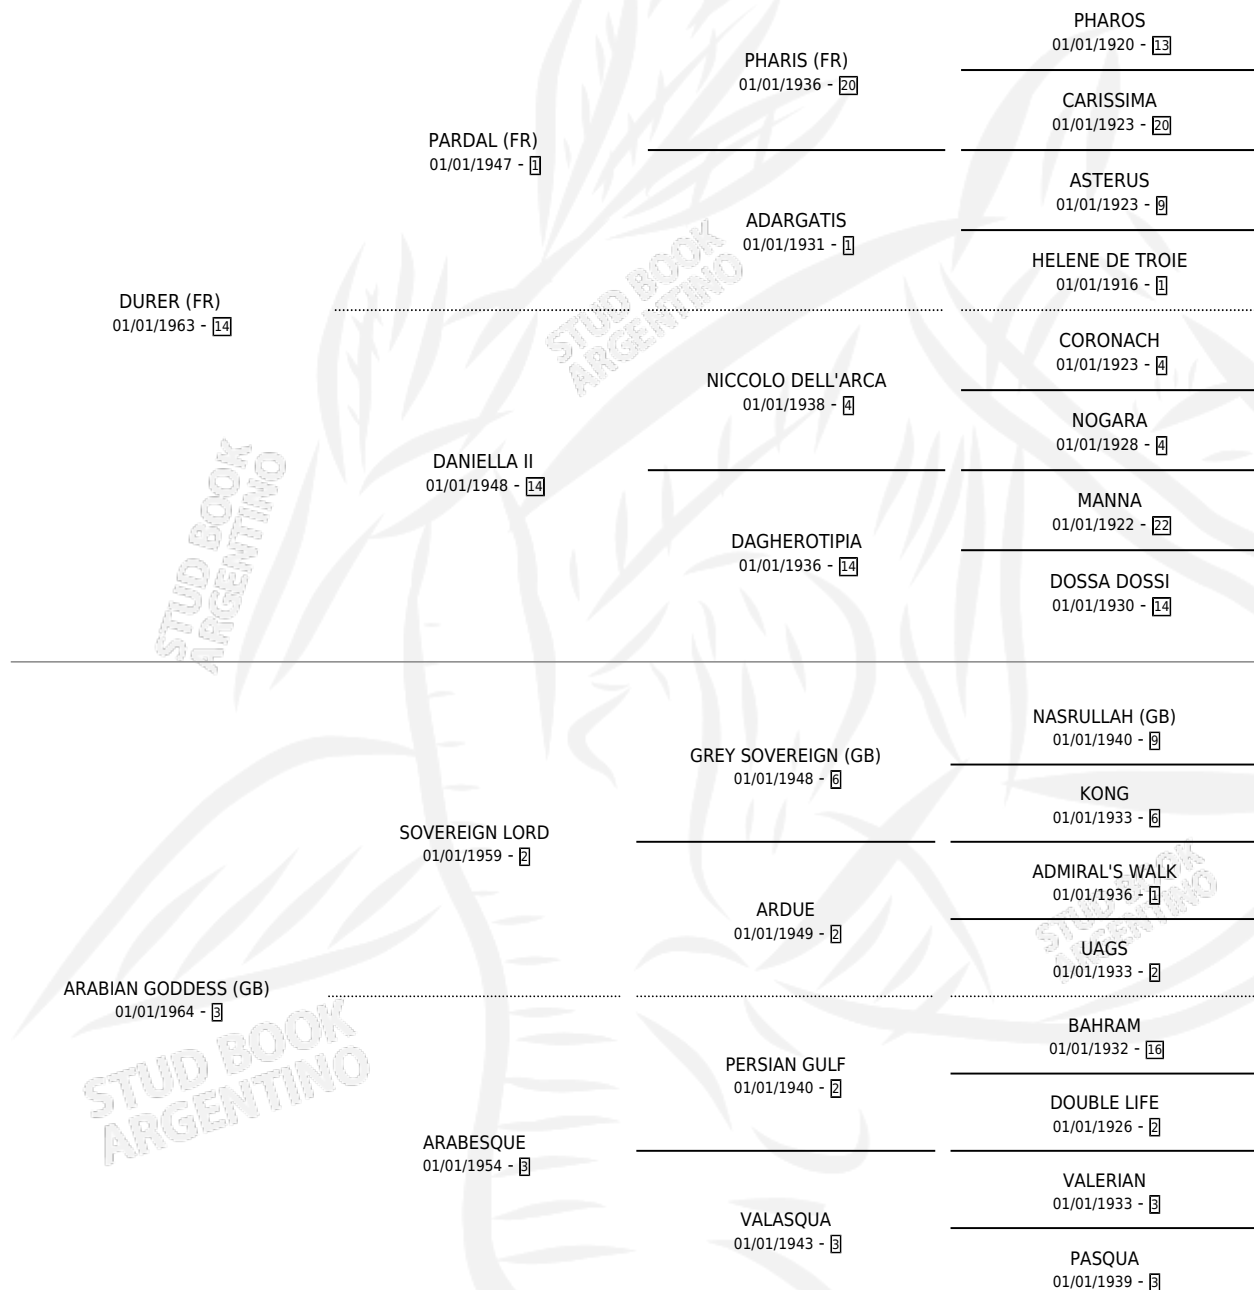

ARABIAN STRONG

por **DURER (FR)** y **ARABIAN GODDESS (GB)** por **SOVEREIGN LORD**

Argentina · Macho · Zaino Doradillo · SP · 01/01/1977
Familia 3-i · Volumen 29

ESTADO

TIPIFICACIÓN SANGUÍNEA	✓
TIPIFICACIÓN POR ADN	X
PASAPORTE	X
IDENTIFICACIÓN POR MICROCHIP	X
REPRODUCTOR	✓

Lugar de nacimiento: Campo particular

Criador: Sin dato

~

HIJOS

	MACHOS	HEMBRAS
31 NACIERON	15	16
4 CORRIERON	4	0
2 GANARON	2	0
0 GANADORES CL	0 GANADORES GR	0 GANADORES G1

PEDIGREE

~

CAMPAÑA

Solo carreras oficiales de Argentina

POR EDAD

EDAD	CC	1°	2°	3°	4°	5°	NP	CLC	CLG	CLCG1	CLGG1	IMPORTE	GANANCIA / CC
4 AÑOS	4	2	0	1	0	1	0	3	2	0	0	\$1,220,000	\$305,000
5 AÑOS	4	1	1	1	1	0	0	3	1	0	0	\$41,380,000	\$10,345,000
TOTALES	8	3	1	2	1	1	0	6	3	0	0	\$42,600,000	\$5,325,000
%		37.5%	12.5%	25.0%	12.5%	12.5%	0.0%	75.0%	50.0%	0.0%	0.0%		