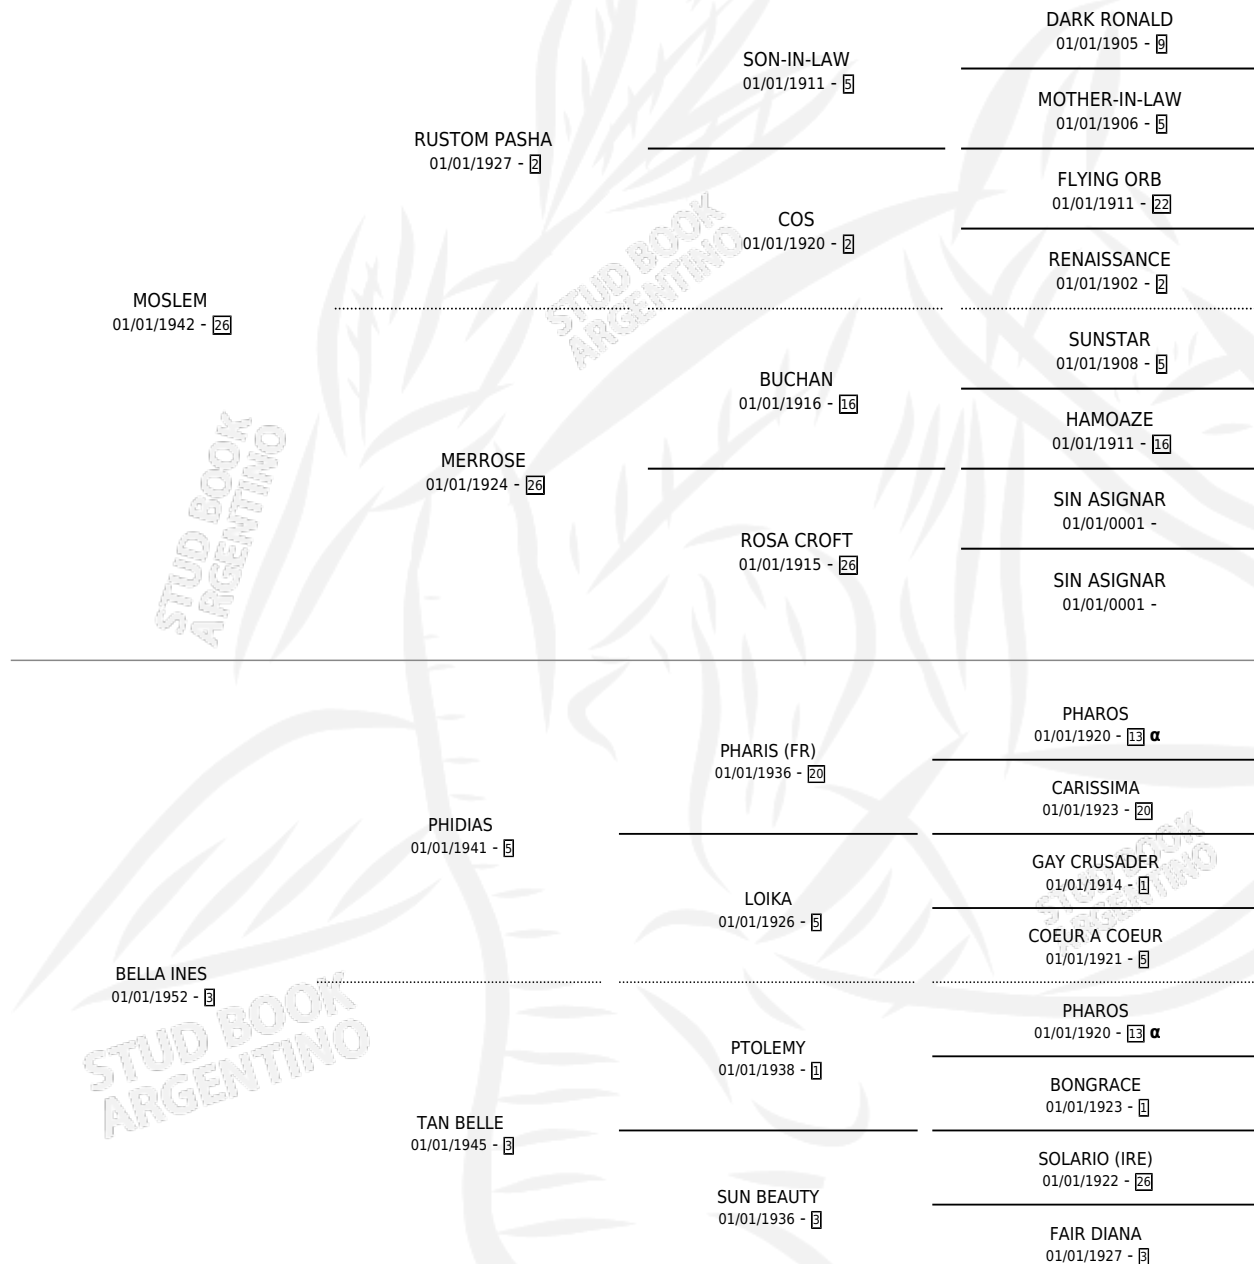

BELLE FEMME

por **MOSLEM** y **BELLA INES** por **PHIDIAS**

Argentina · Hembra · Zaino Colorado · SP · 21/09/1964
Familia 3-d · Volumen 25

ESTADO

TIPIFICACIÓN SANGUÍNEA	X
TIPIFICACIÓN POR ADN	X
PASAPORTE	X
IDENTIFICACIÓN POR MICROCHIP	X
REPRODUCTOR	✓

Lugar de nacimiento: Campo particular

Criador: Sin dato

~

HIJOS

	MACHOS	HEMBRAS
9 NACIERON	6	3
4 CORRIERON	3	1
4 GANARON	3	1
0 GANADORES CL	0 GANADORES GR	0 GANADORES G1

PEDIGREE

INBREEDING : α