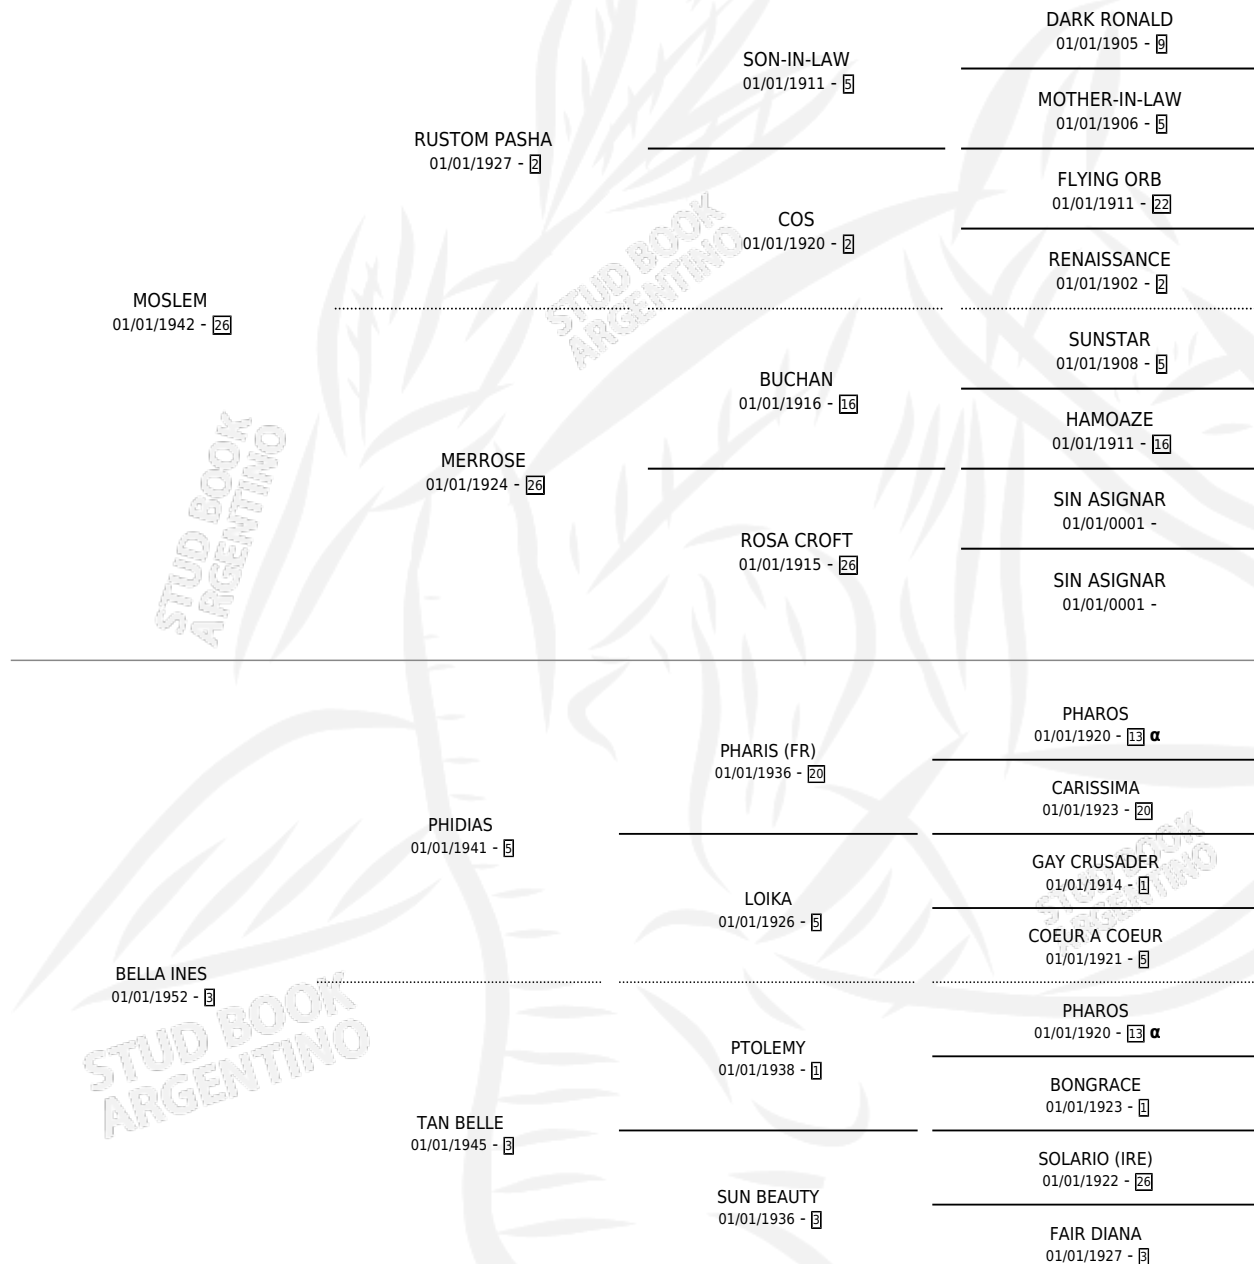

# BELLE FEMME

por **MOSLEM** y **BELLA INES** por **PHIDIAS**

Argentina · Hembra · Zaino Colorado · SP · 21/09/1964  
Familia 3-d · Volumen 25

## ESTADO

TIPIFICACIÓN SANGUÍNEA	X
TIPIFICACIÓN POR ADN	X
PASAPORTE	X
IDENTIFICACIÓN POR MICROCHIP	X
REPRODUCTOR	✓

**Lugar de nacimiento:** Campo particular

**Criador:** Sin dato

~

## HIJOS

	MACHOS	HEMBRAS
9 NACIERON	6	3
4 CORRIERON	3	1
4 GANARON	3	1
<b>0</b> GANADORES <b>CL</b>	<b>0</b> GANADORES <b>GR</b>	<b>0</b> GANADORES <b>G1</b>

## PEDIGREE

INBREEDING : α

S

cimientos 9 / Efectividad 75.00%

PADRILLO	PRODUCTO	CRIADOR	1ER SERVICIO	ÚLTIMO SERVICIO
CURRENT SPEECH	GOOD-BABBLER (M A, 26/09/1969)		SIN DATO	
<b>BELLE FEMME</b>	MURIÓ EL 01/07/2001			
<b>Datos oficiales del Stud Book Argentino</b>				
Documento generado el 26/05/2026				
SWEET FORLI (IRE)	HAMID (M ZC, 30/10/1981)		SIN DATO	
SWEET FORLI (IRE)	MINDANAO (M Z, 26/07/1980)		SIN DATO	
SWEET FORLI (IRE)	SIRDAR (M Z, 03/10/1978)		SIN DATO	
MOONKISS	O ANAO (M A, 20/10/1976)		SIN DATO	
MOONKISS	SENHOR LOLO (M Z, 25/10/1975)		SIN DATO	
	•MURIÓ EL 01/07/2007•			
BEN JONSON	MAIS QUE NADA (H ZN, 19/08/1974)		SIN DATO	
	•MURIÓ EL 01/07/2006•			
TROPICAL SUN	BELA RAQUELA (H ZC, 05/08/1973)		SIN DATO	
	•MURIÓ EL 01/07/2005•			
BIG MONEY	BIG SANDY (H A, 07/08/1972)		SIN DATO	
	•MURIÓ EL 01/07/2004•			
SWEET FORLI (IRE)	∅			