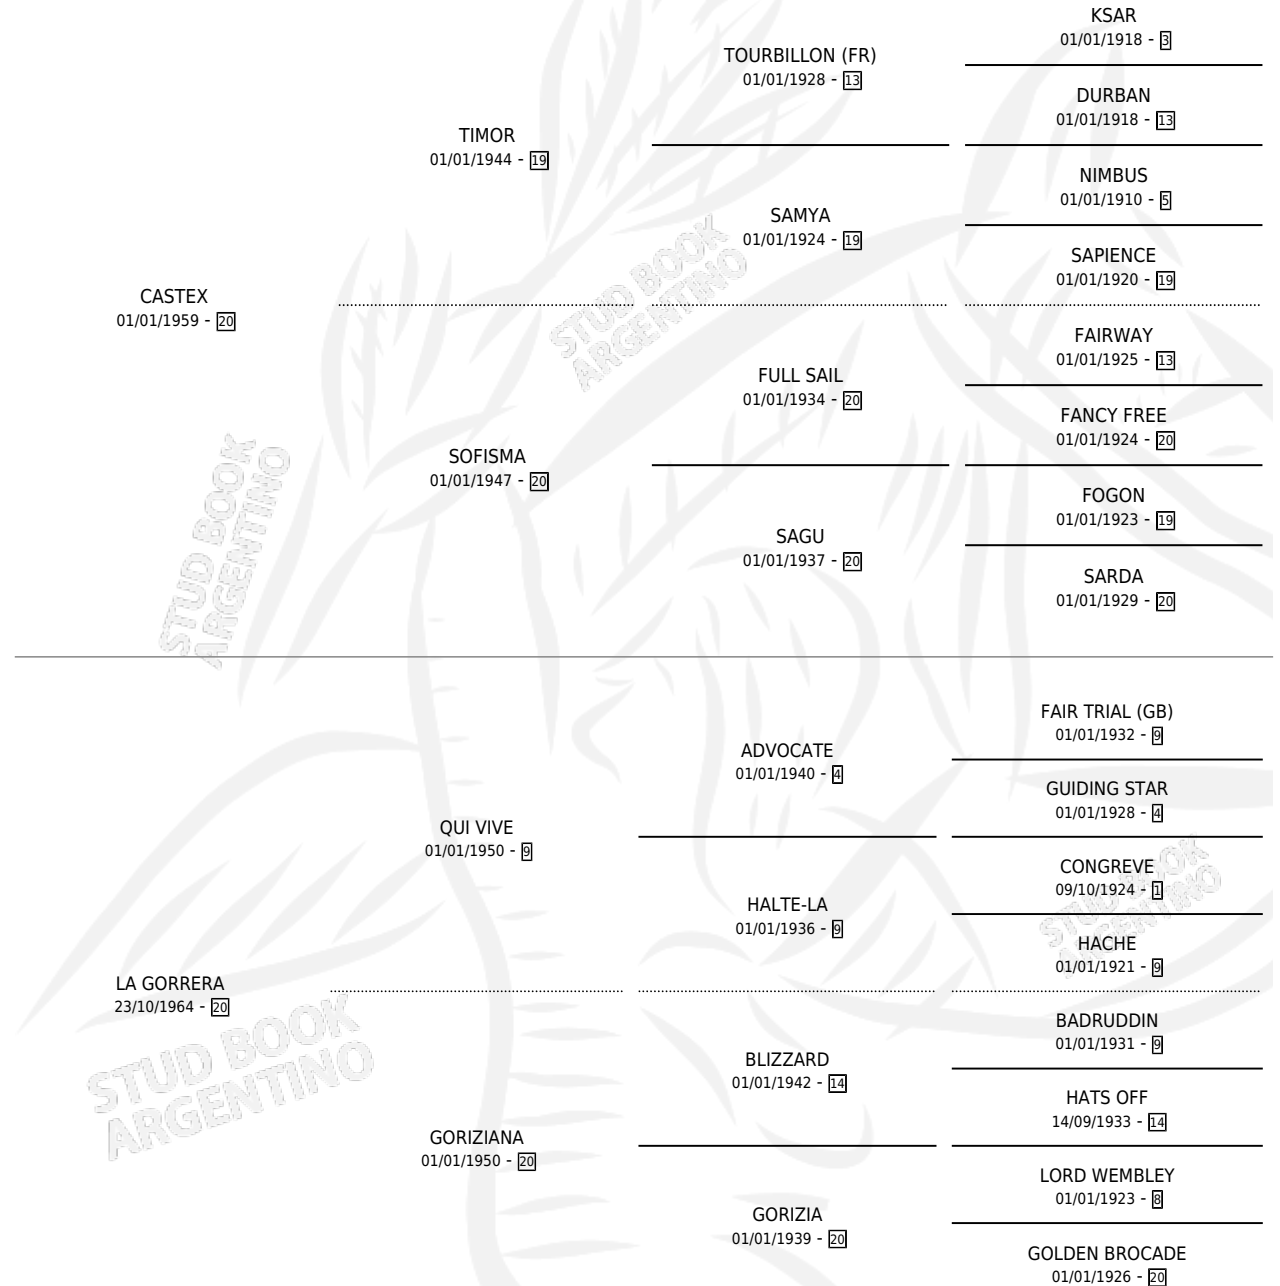

CITRINA

por CASTEX y LA GORRERA por QUI VIVE

Argentina · Hembra · Zaino Doradillo · SP · 06/09/1971
Familia 20-a · Volumen 27

ESTADO

TIPIFICACIÓN SANGUÍNEA	X
TIPIFICACIÓN POR ADN	X
PASAPORTE	X
IDENTIFICACIÓN POR MICROCHIP	X
REPRODUCTOR	X

Lugar de nacimiento: Campo particular

Criador: Sin dato

~

HIJOS

	MACHOS	HEMBRAS
1 NACIERON	0	1

SIN ACTUACIONES

PEDIGREE