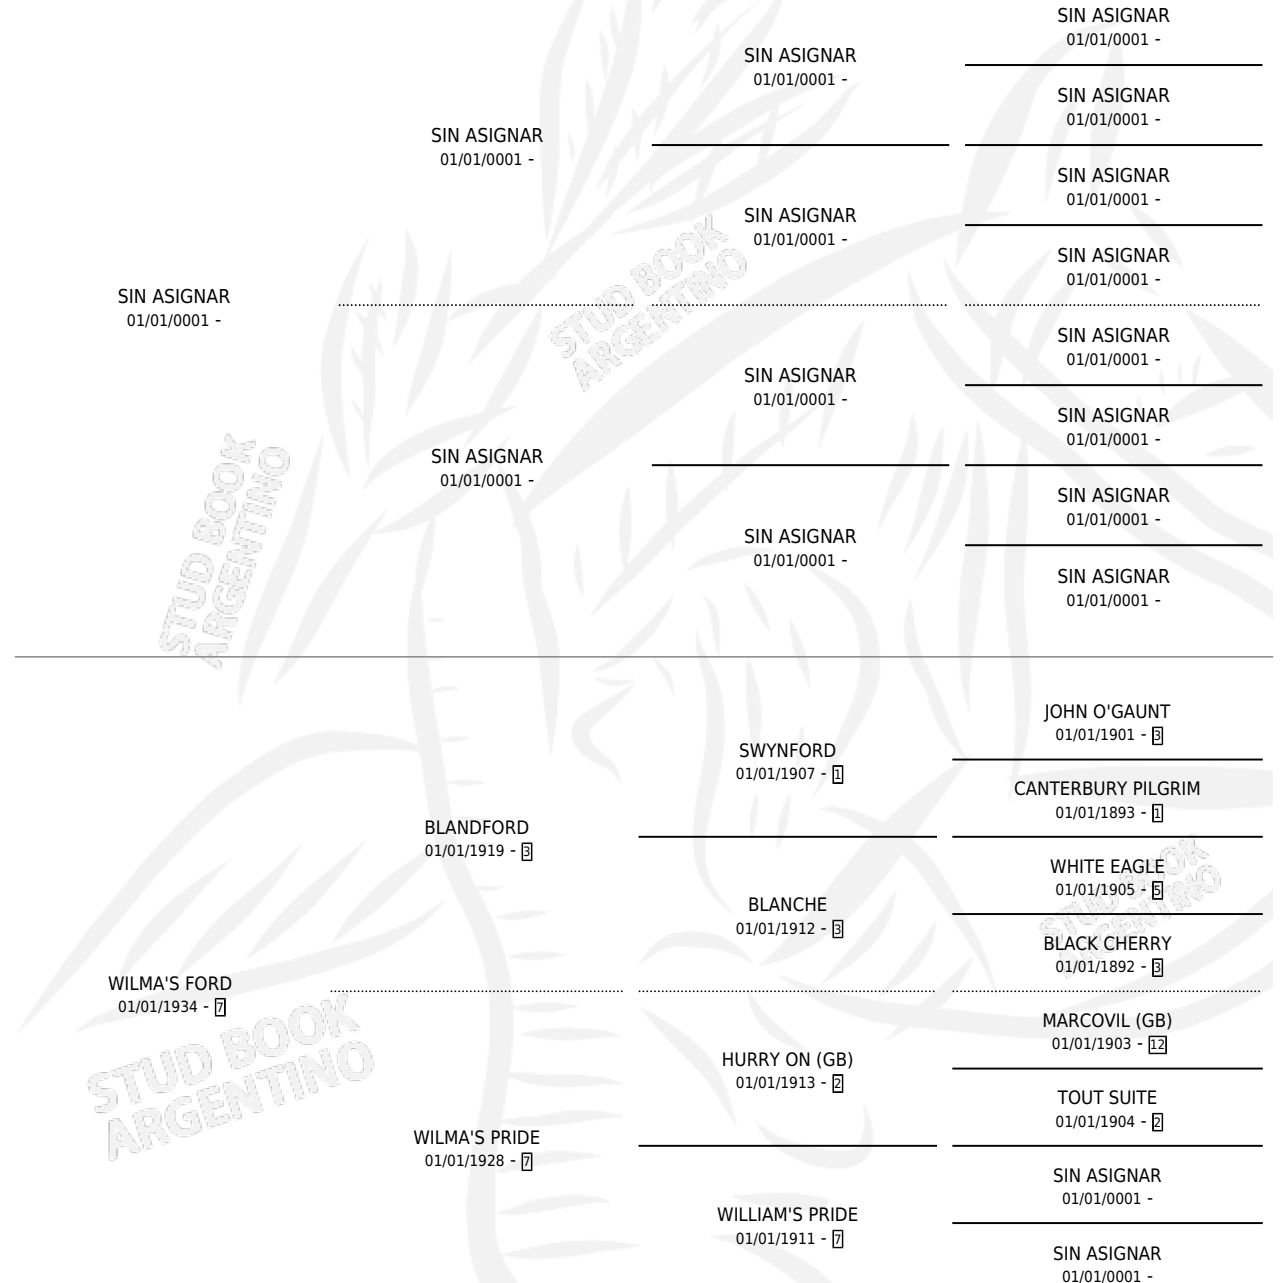

SINONIMA

por SIN ASIGNAR y WILMA'S FORD por BLANDFORD

Argentina · Hembra · Zaino · SP · 01/01/1942
Familia 7 · Volumen 18

ESTADO

TIPIFICACIÓN SANGUÍNEA	X
TIPIFICACIÓN POR ADN	X
PASAPORTE	X
IDENTIFICACIÓN POR MICROCHIP	X
REPRODUCTOR	X

Lugar de nacimiento: Campo particular

Criador: Sin dato

~

HIJOS

	MACHOS	HEMBRAS
1 NACIERON	0	1

SIN ACTUACIONES

PEDIGREE

SINONIMA