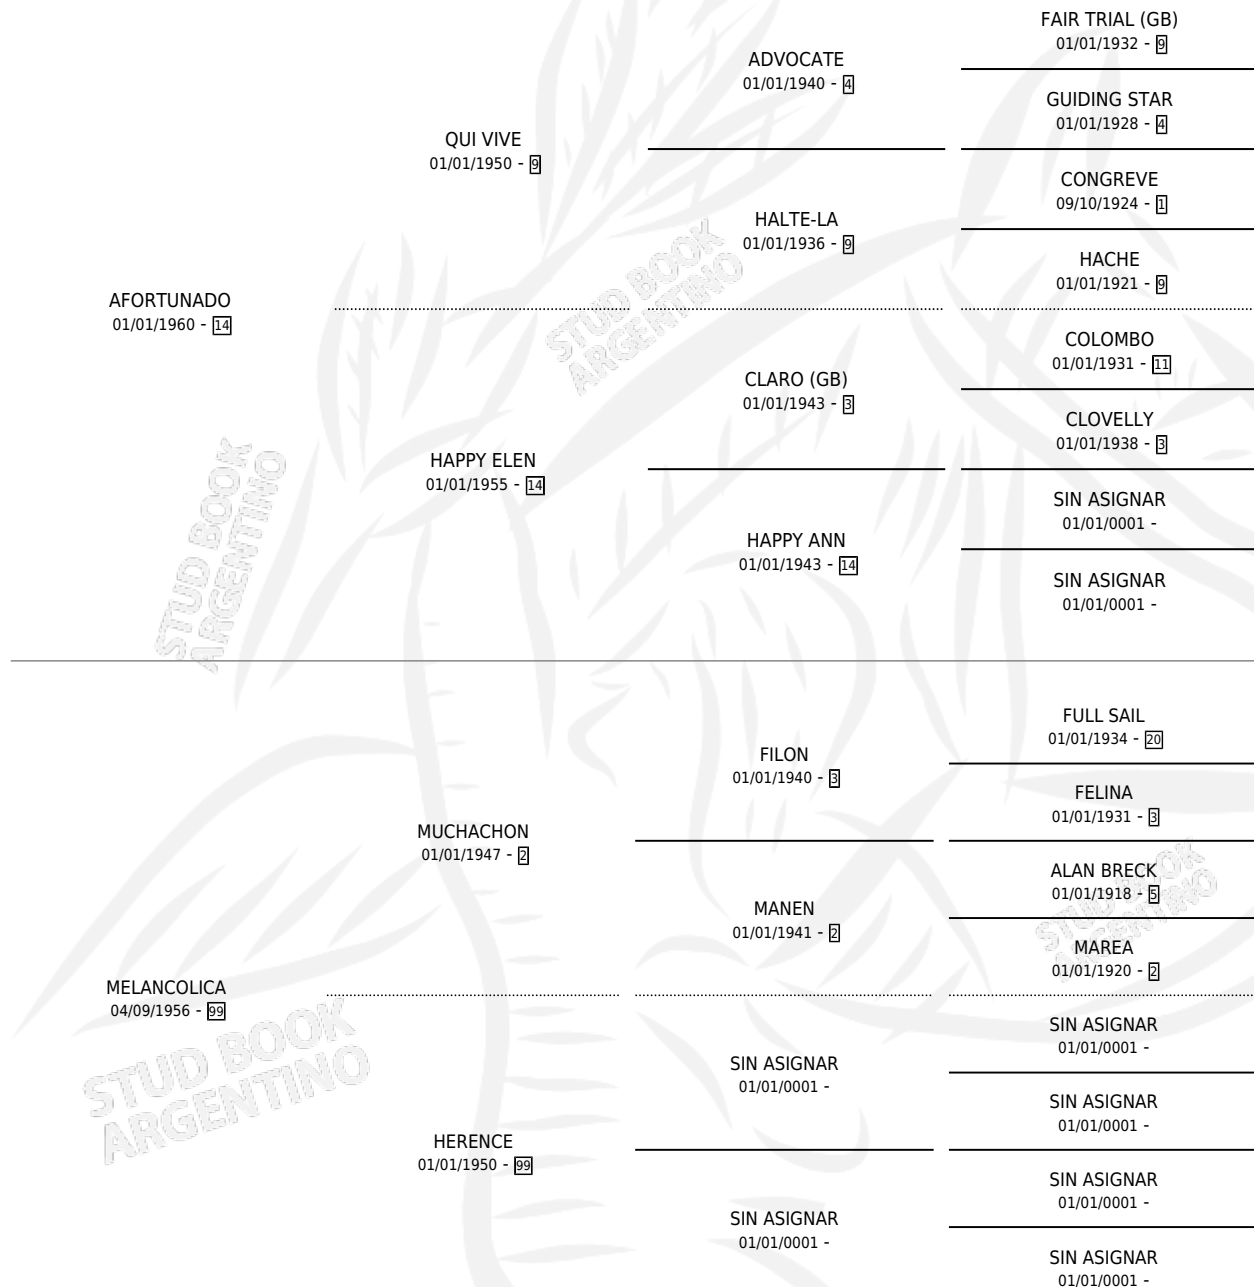

MISS CLIDY

por **AFORTUNADO** y **MELANCOLICA** por **MUCHACHON**

Argentina · Hembra · Alazan · SP · 19/09/1973
Familia 99 · Volumen 28

ESTADO

TIPIFICACIÓN SANGUÍNEA	X
TIPIFICACIÓN POR ADN	X
PASAPORTE	X
IDENTIFICACIÓN POR MICROCHIP	X
REPRODUCTOR	X

Lugar de nacimiento: Campo particular

Criador: Sin dato

~

HIJOS

	MACHOS	HEMBRAS
1 NACIERON	1	0
1 CORRIERON	1	0
1 GANARON	1	0
0 GANADORES CL	0 GANADORES GR	0 GANADORES G1

PEDIGREE

MISS CLIDY

Datos oficiales del Stud Book Argentino