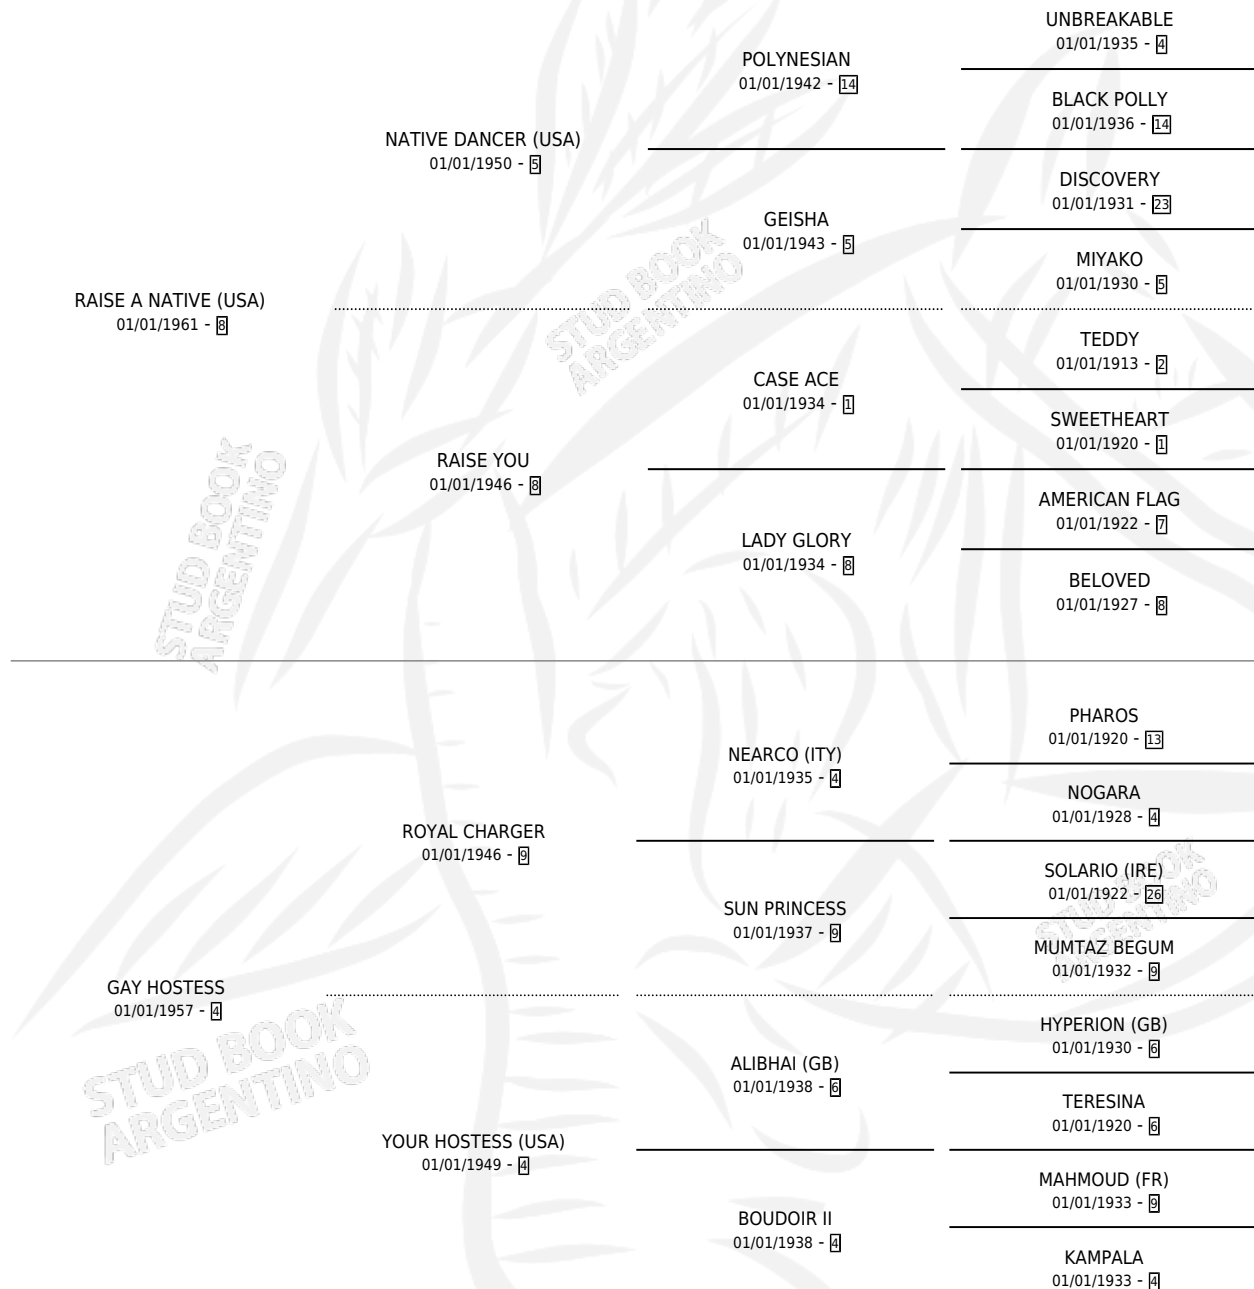

MEADOW BLUE

por **RAISE A NATIVE (USA)** y **GAY HOSTESS** por **ROYAL CHARGER**

Argentina · Hembra · Zaino · SP · 01/01/1975
Familia 4-d · Volumen 29

ESTADO

TIPIFICACIÓN SANGUÍNEA	X
TIPIFICACIÓN POR ADN	X
PASAPORTE	X
IDENTIFICACIÓN POR MICROCHIP	X
REPRODUCTOR	X

Lugar de nacimiento: Campo particular
Criador: Sin dato

~

HIJOS

	MACHOS	HEMBRAS
3 NACIERON	0	3
SIN ACTUACIONES		

PEDIGREE

MEADOW BLUE

Datos oficiales del Stud Book Argentino

Documento generado el 10/05/2026