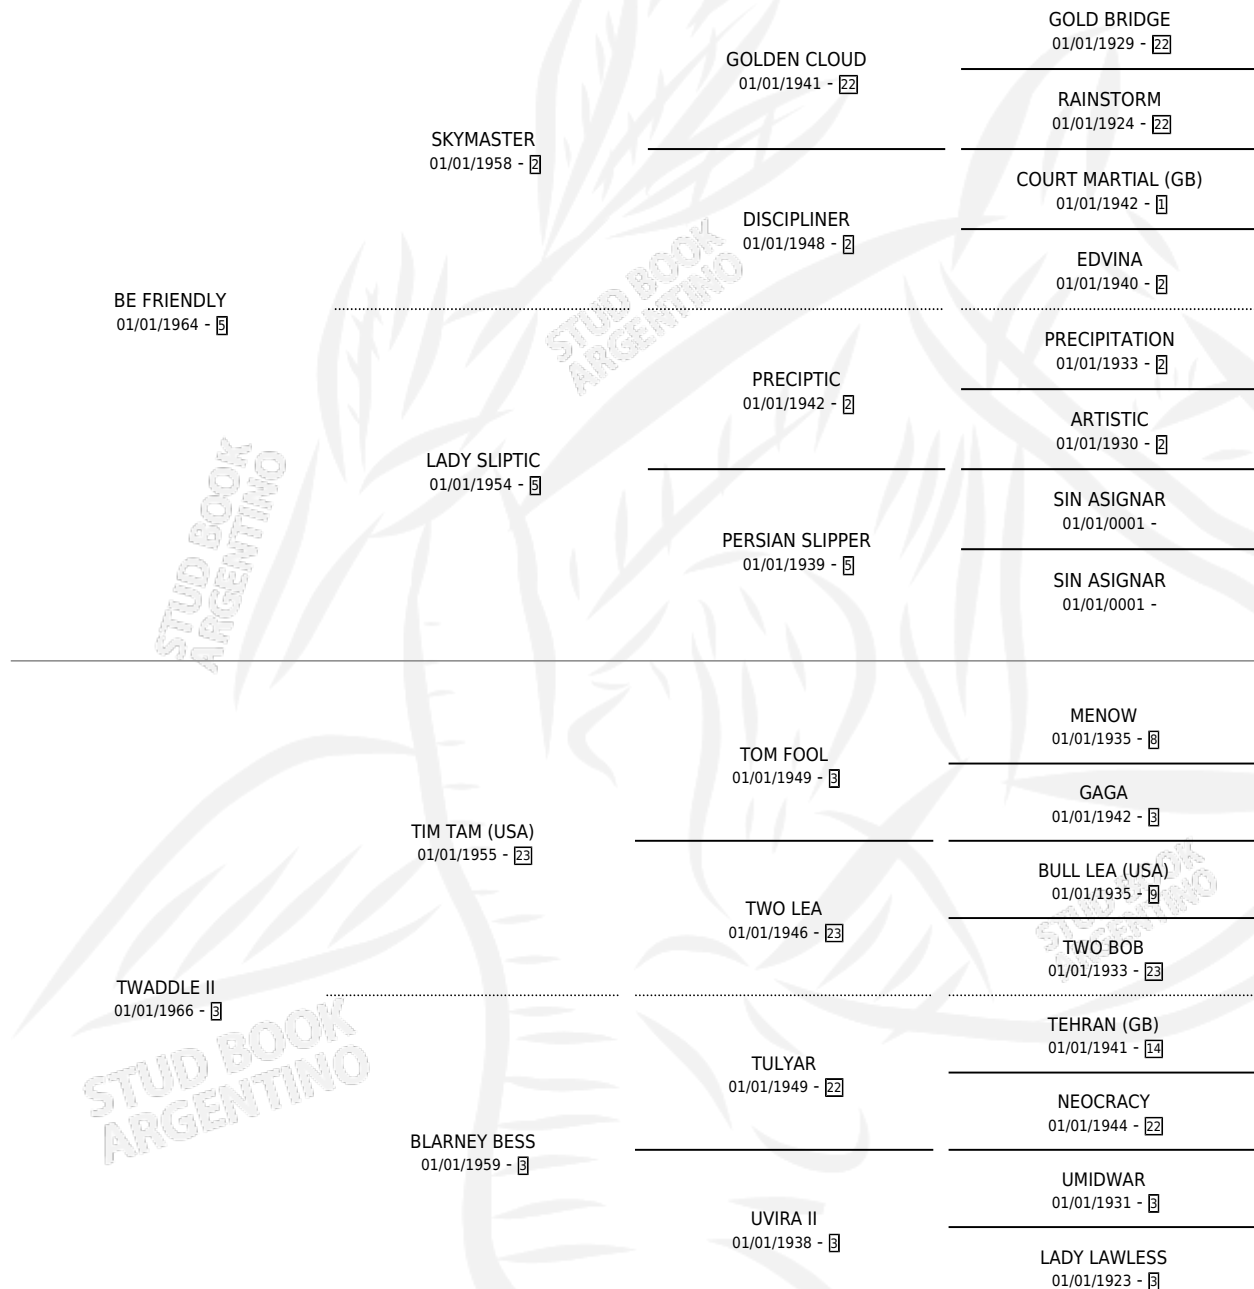

PRESS LUNCHEON

por BE FRIENDLY y TWADDLE II por TIM TAM (USA)

Argentina · Hembra · Alazan · SP · 01/01/1971
Familia 3-I · Volumen 27

ESTADO

TIPIFICACIÓN SANGUÍNEA	X
TIPIFICACIÓN POR ADN	X
PASAPORTE	X
IDENTIFICACIÓN POR MICROCHIP	X
REPRODUCTOR	X

Lugar de nacimiento: Campo particular

Criador: Sin dato

~

HIJOS

	MACHOS	HEMBRAS
1 NACIERON	0	1
SIN ACTUACIONES		

PEDIGREE