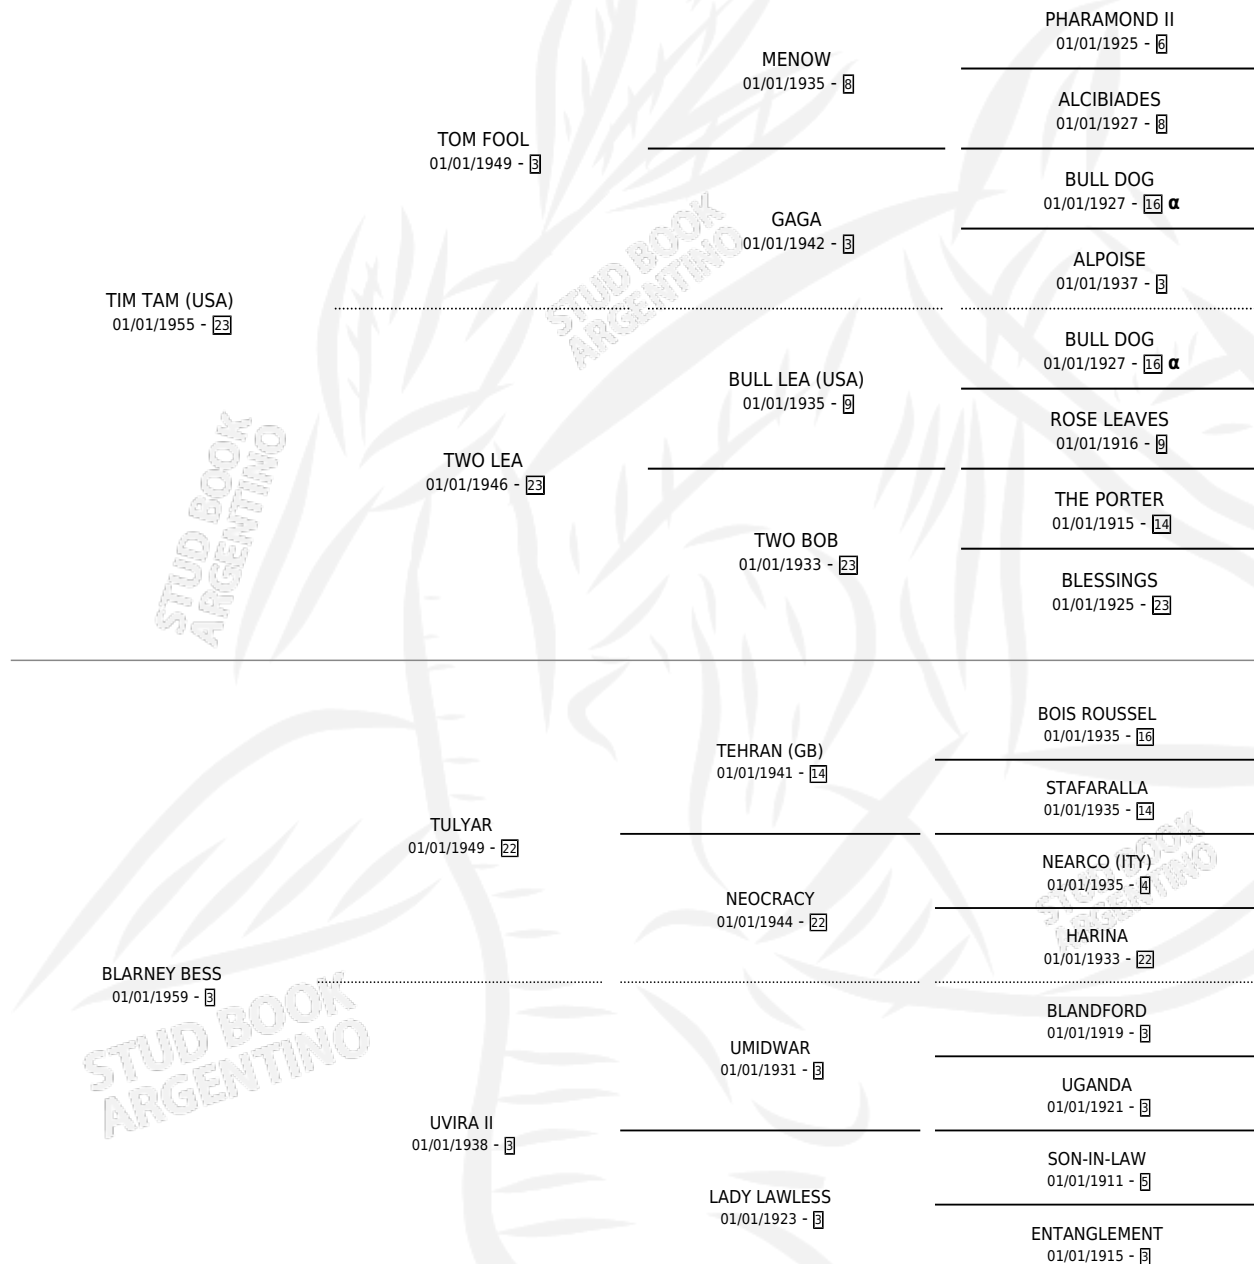

TWADDLE II

por **TIM TAM (USA)** y **BLARNEY BESS** por **TULYAR**

PEDIGREE

Argentina · Hembra · Zaino · SP · 01/01/1966
Familia 3-I · Volumen 26

ESTADO

TIPIFICACIÓN SANGUÍNEA	X
TIPIFICACIÓN POR ADN	X
PASAPORTE	X
IDENTIFICACIÓN POR MICROCHIP	X
REPRODUCTOR	X

Lugar de nacimiento: Campo particular

Criador: Sin dato

~

HIJOS

	MACHOS	HEMBRAS
1 NACIERON	0	1

SIN ACTUACIONES

INBREEDING : α

TWADDLE II