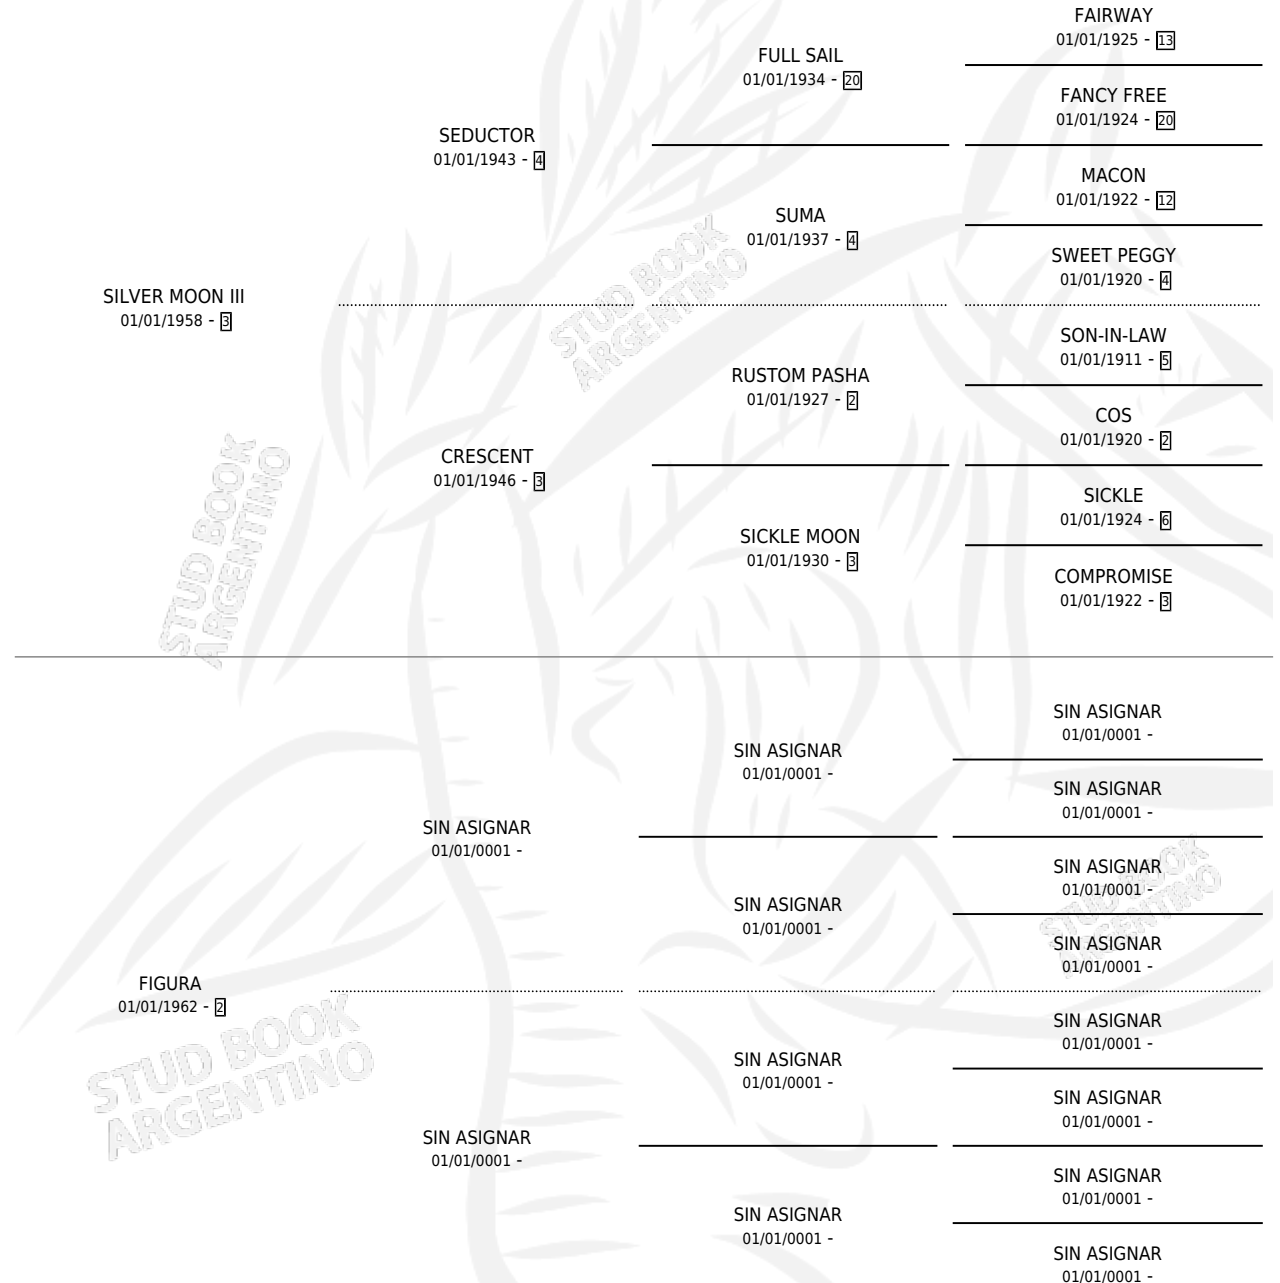

FIGURON

por SILVER MOON III y FIGURA por SIN ASIGNAR

Argentina · Macho · Zaino · SP · 01/01/1968
Familia 2 · Volumen 26

ESTADO

TIPIFICACIÓN SANGUÍNEA	X
TIPIFICACIÓN POR ADN	X
PASAPORTE	X
IDENTIFICACIÓN POR MICROCHIP	X
REPRODUCTOR	X

Lugar de nacimiento: Campo particular

Criador: Sin dato

~

HIJOS

	MACHOS	HEMBRAS
5 NACIERON	1	4
SIN ACTUACIONES		

PEDIGREE

FIGURON

Datos oficiales del Stud Book Argentino