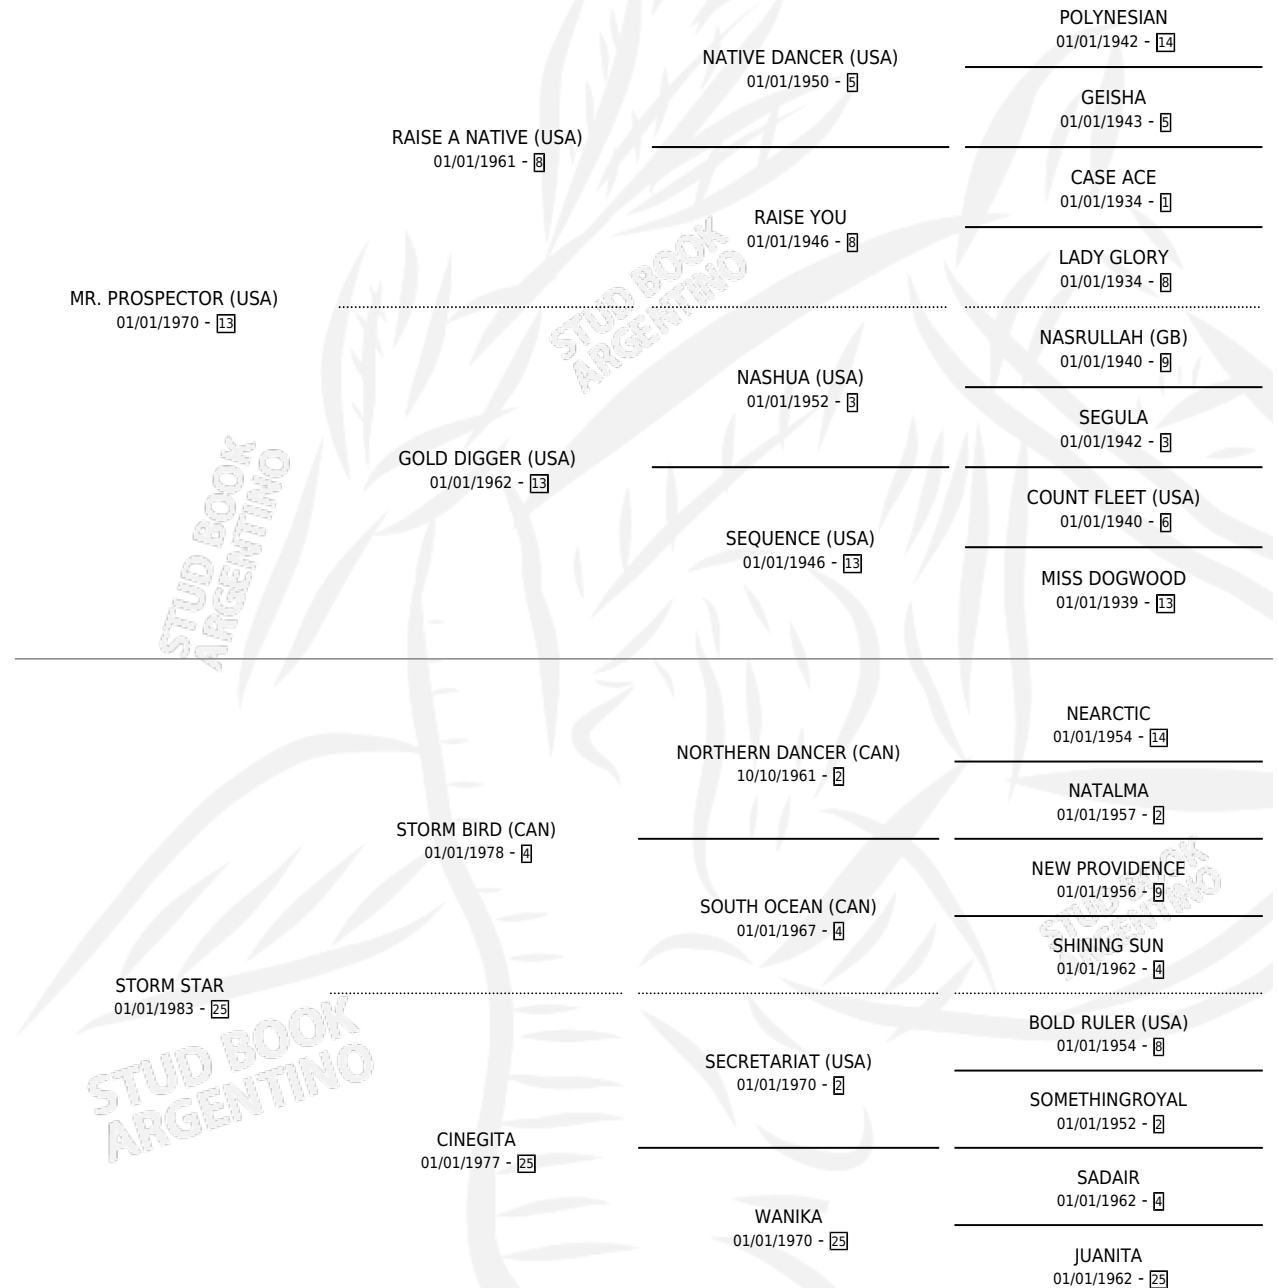

DODGE

por **MR. PROSPECTOR (USA)** y **STORM STAR** por **STORM BIRD (CAN)**

Argentina · Macho · Zaino · SP · 01/01/1988
Familia 25 · Volumen 33

ESTADO

TIPIFICACIÓN SANGUÍNEA	X
TIPIFICACIÓN POR ADN	X
PASAPORTE	X
IDENTIFICACIÓN POR MICROCHIP	X
REPRODUCTOR	X

Lugar de nacimiento: Campo particular
Criador: Sin dato

~

HIJOS

	MACHOS	HEMBRAS
13 NACIERON	1	12
2 CORRIERON	0	2
1 GANARON	0	1

0	0	0
GANADORES CL	GANADORES GR	GANADORES G1

PEDIGREE

DODGE

Datos oficiales del Stud Book Argentino