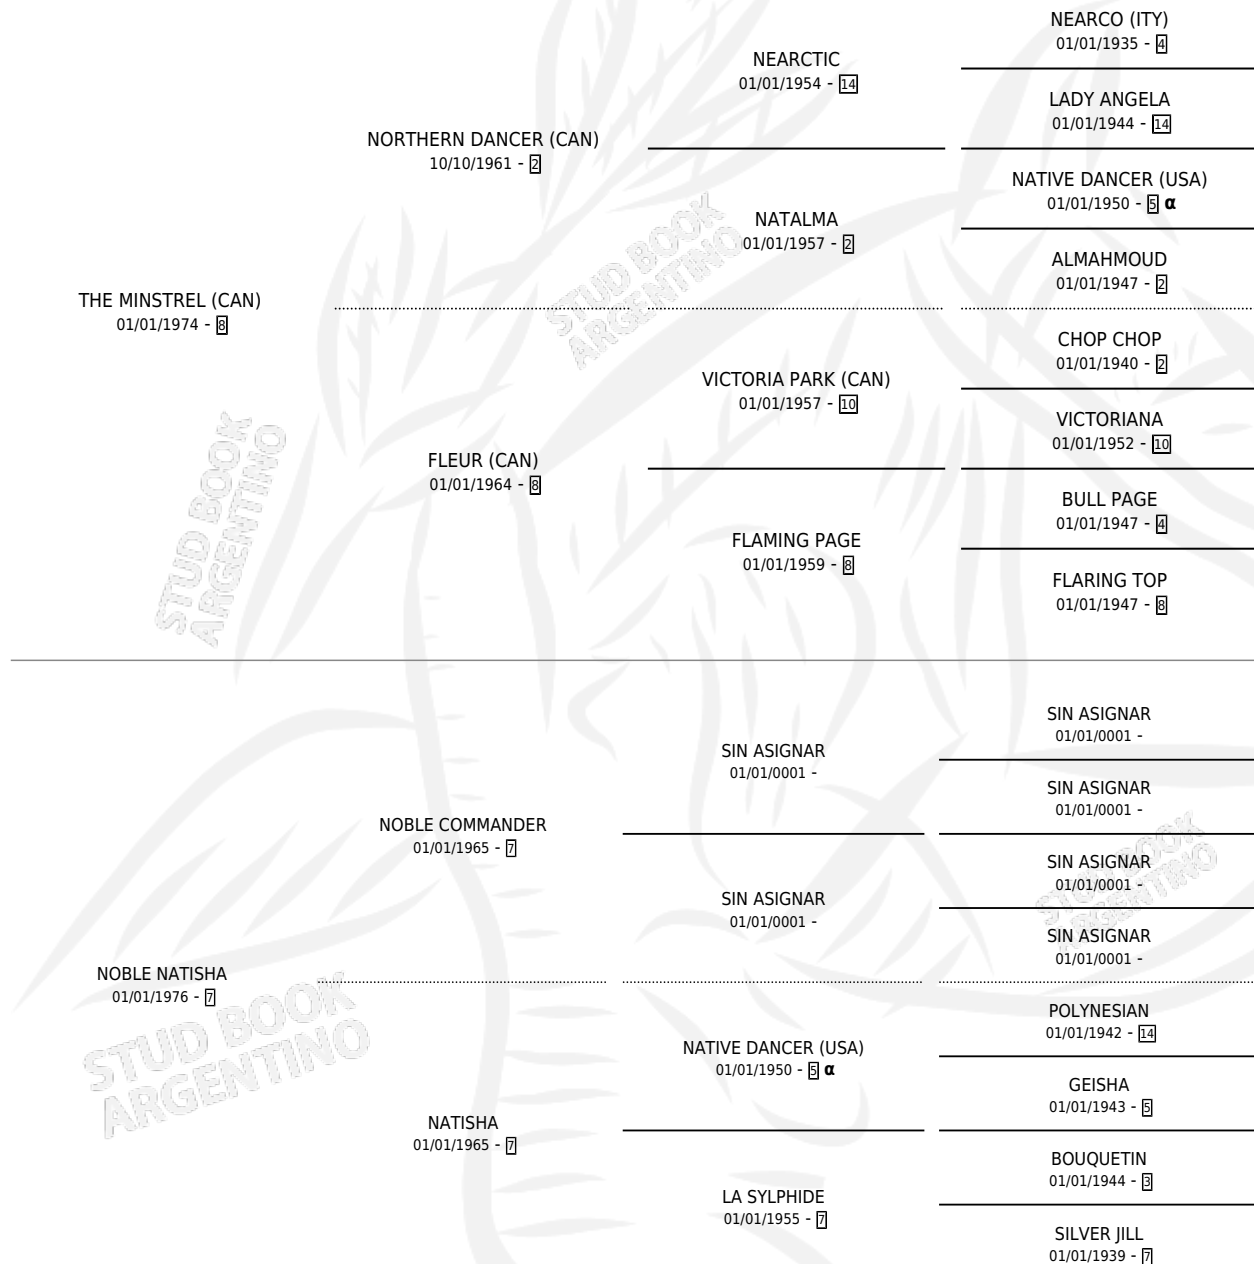

MAGIC FLUTE

por THE MINSTREL (CAN) y NOBLE NATISHA por NOBLE COMMANDER

Argentina · Hembra · Alazan · SP · 01/01/1988
Familia 7 · Volumen 33

ESTADO

TIPIFICACIÓN SANGUÍNEA	X
TIPIFICACIÓN POR ADN	X
PASAPORTE	X
IDENTIFICACIÓN POR MICROCHIP	X
REPRODUCTOR	X

Lugar de nacimiento: Campo particular
Criador: Sin dato

~

HIJOS

	MACHOS	HEMBRAS
1 NACIERON	0	1
SIN ACTUACIONES		

PEDIGREE

INBREEDING : α

MAGIC FLUTE

Datos oficiales del Stud Book Argentino