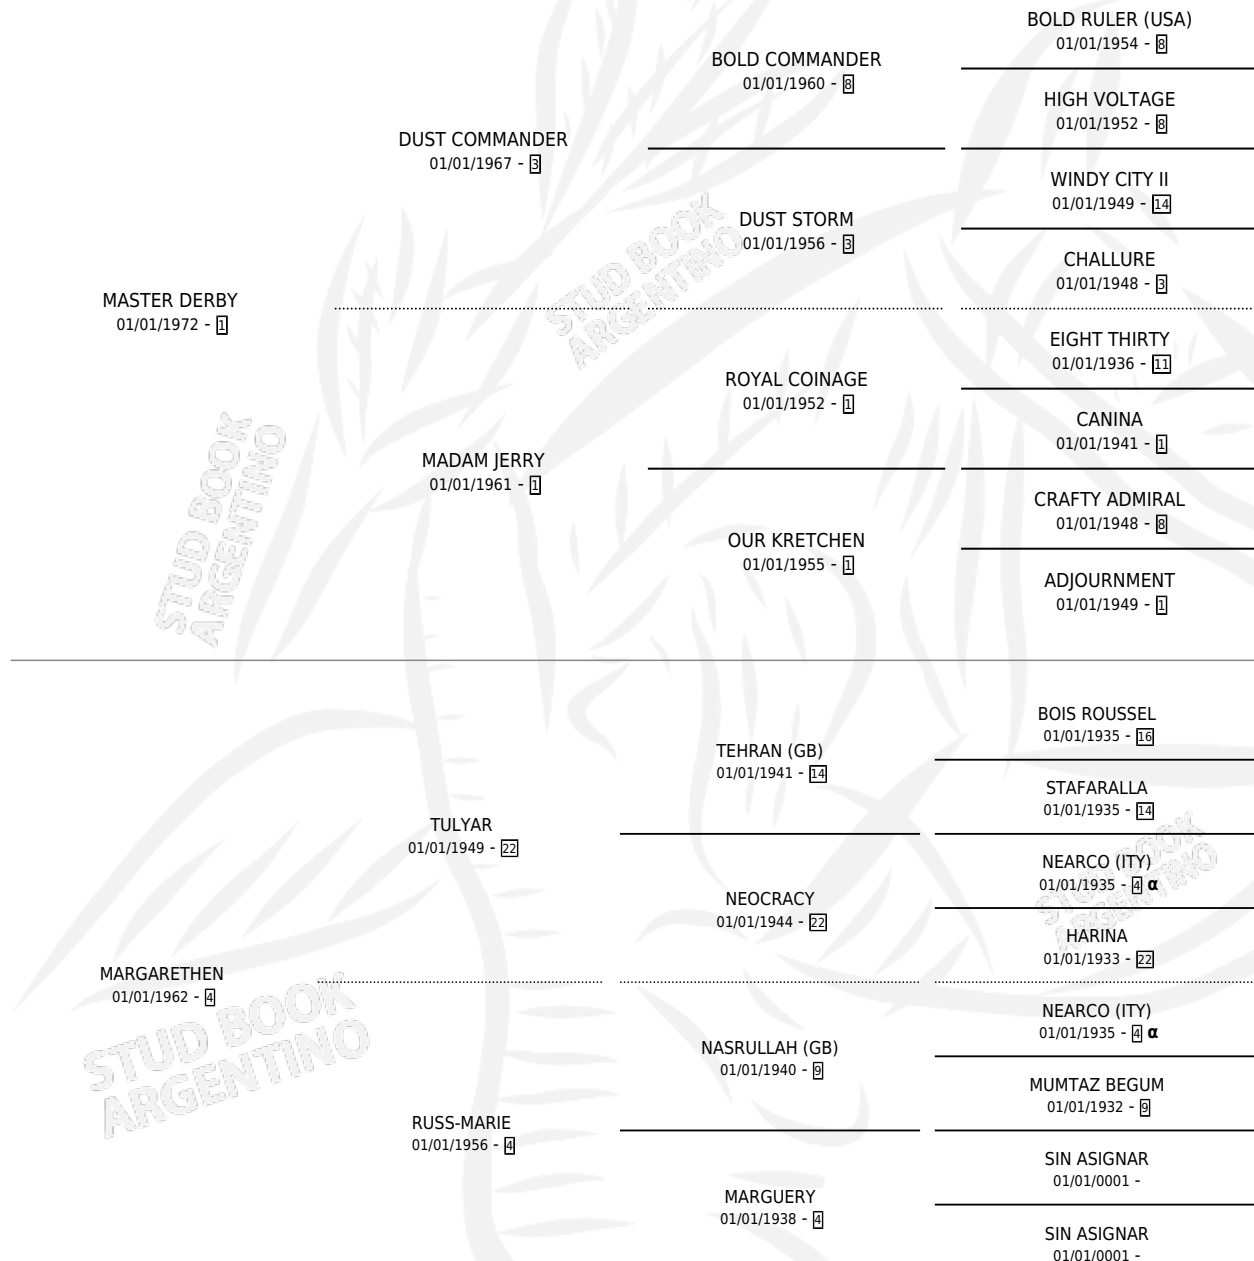

DOFF THE DERBY

por MASTER DERBY y MARGARETHEN por TULYAR

Argentina · Hembra · No Consigna · SP · 01/01/1981
Familia 4-n · Volumen 31

ESTADO

TIPIFICACIÓN SANGUÍNEA	X
TIPIFICACIÓN POR ADN	X
PASAPORTE	X
IDENTIFICACIÓN POR MICROCHIP	X
REPRODUCTOR	X

Lugar de nacimiento: Campo particular

Criador: Sin dato

~

HIJOS

	MACHOS	HEMBRAS
2 NACIERON	1	1

SIN ACTUACIONES

PEDIGREE

INBREEDING : α