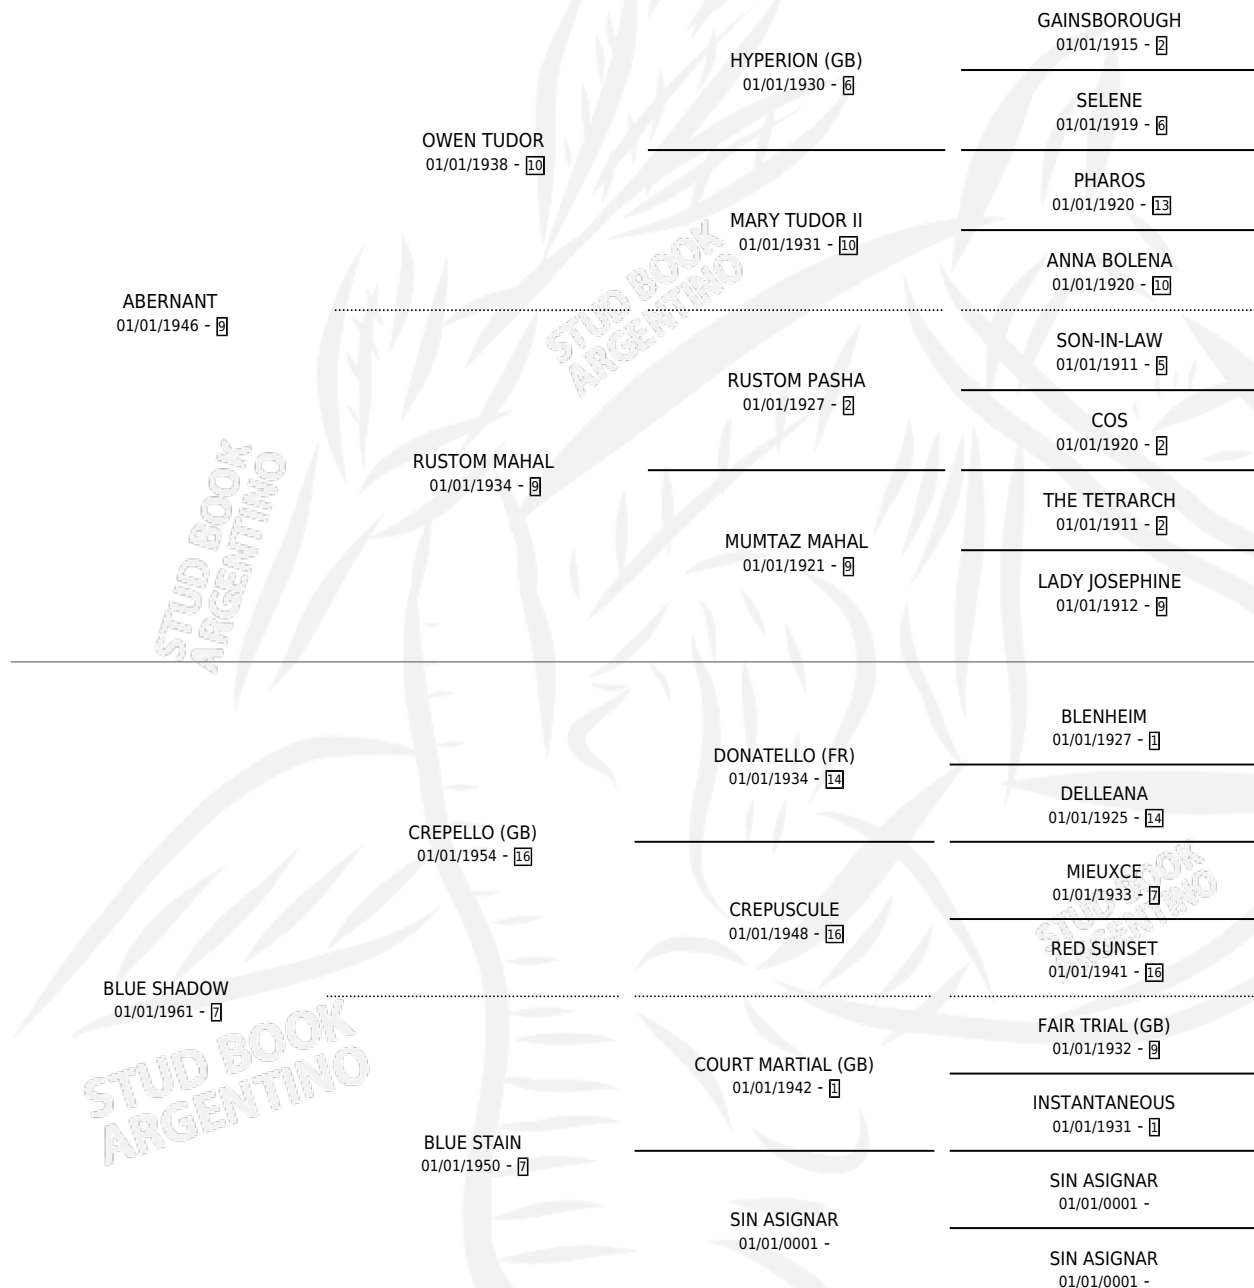

BAS BLEU

por **ABERNANT** y **BLUE SHADOW** por **CREPELLO (GB)**

Argentina · Hembra · Tordillo · SP · 01/01/1969
Familia 7-e · Volumen 27

ESTADO

TIPIFICACIÓN SANGUÍNEA	X
TIPIFICACIÓN POR ADN	X
PASAPORTE	X
IDENTIFICACIÓN POR MICROCHIP	X
REPRODUCTOR	X

Lugar de nacimiento: Campo particular

Criador: Sin dato

~

HIJOS

	MACHOS	HEMBRAS
1 NACIERON	0	1

SIN ACTUACIONES

PEDIGREE

BAS BLEU