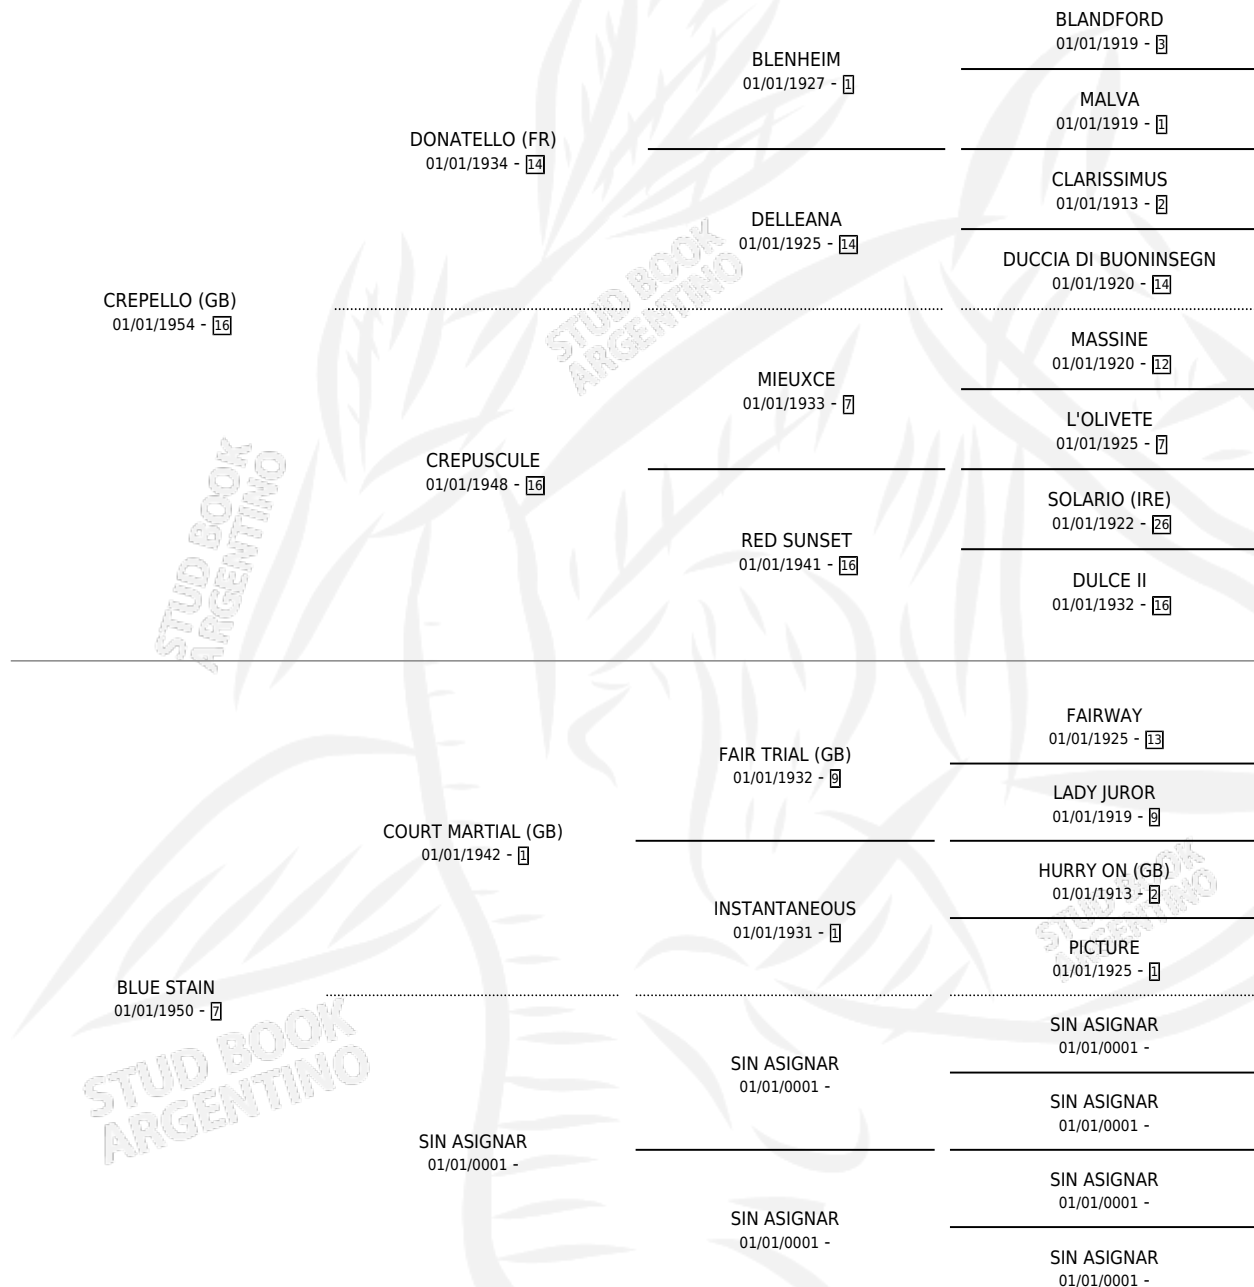

BLUE SHADOW

por CREPELLO (GB) y BLUE STAIN por COURT MARTIAL (GB)

Argentina · Hembra · Zaino · SP · 01/01/1961
Familia 7-e · Volumen 24

ESTADO

TIPIFICACIÓN SANGUÍNEA	X
TIPIFICACIÓN POR ADN	X
PASAPORTE	X
IDENTIFICACIÓN POR MICROCHIP	X
REPRODUCTOR	X

Lugar de nacimiento: Campo particular
Criador: Sin dato

~

HIJOS

	MACHOS	HEMBRAS
1 NACIERON	0	1
SIN ACTUACIONES		

PEDIGREE