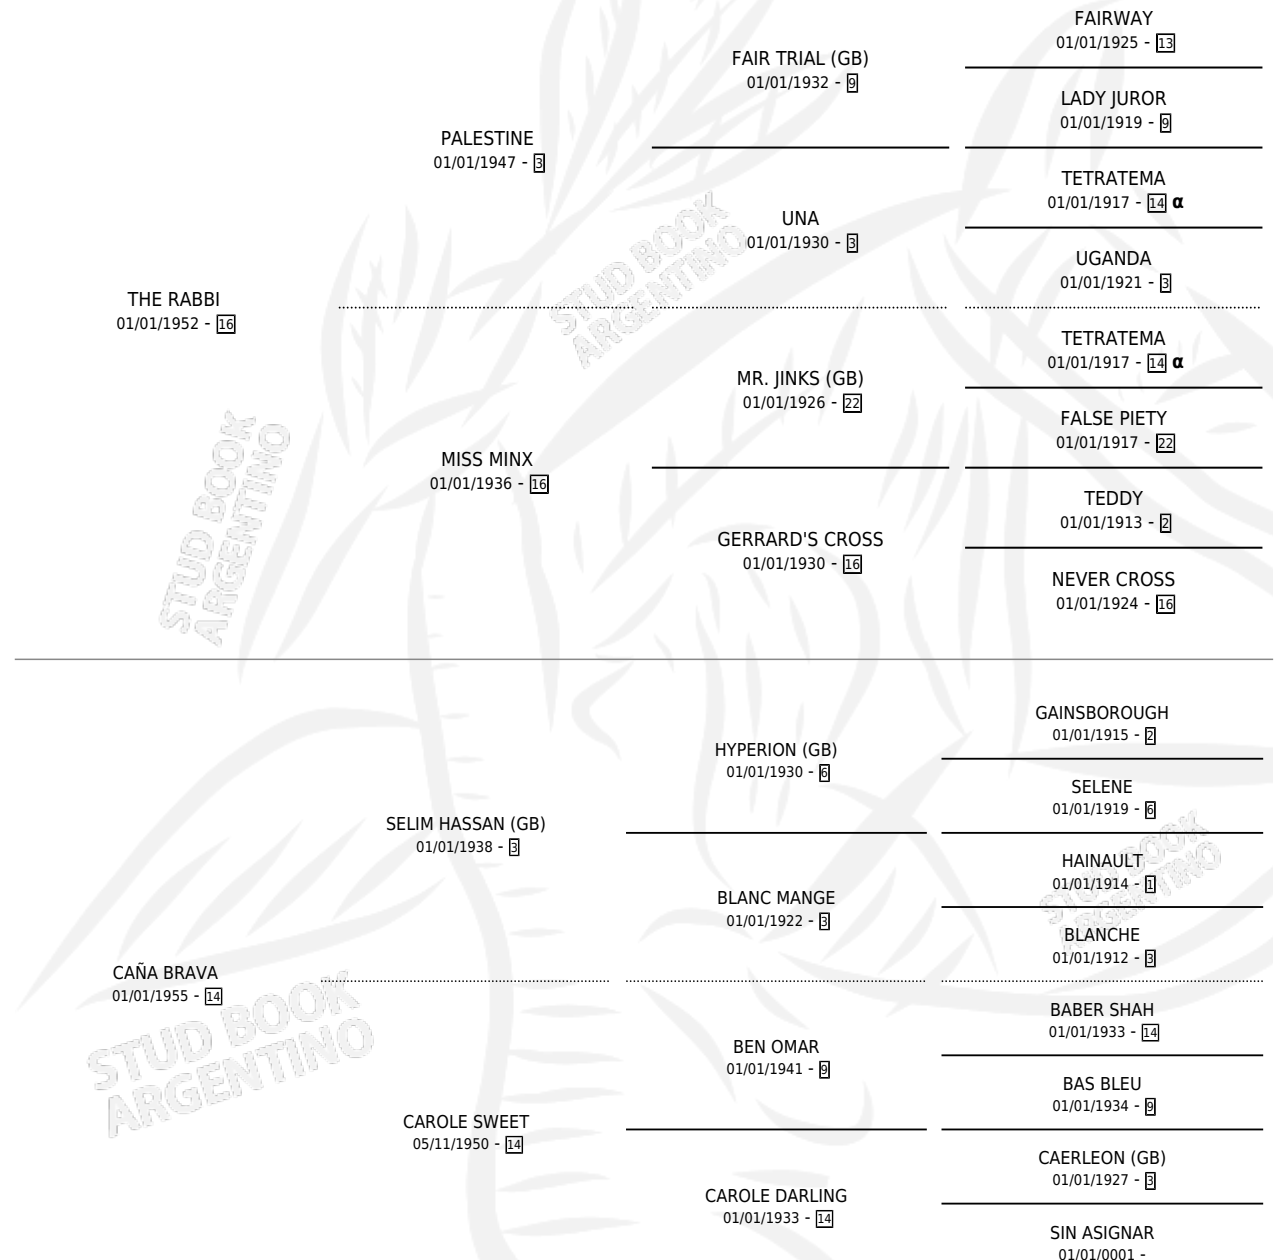

CONFIDENCIA

por THE RABBI y CAÑA BRAVA por SELIM HASSAN (GB)

Argentina · Hembra · Alazan · SP · 01/01/1962
Familia 14-b · Volumen 24

ESTADO

TIPIFICACIÓN SANGUÍNEA	X
TIPIFICACIÓN POR ADN	X
PASAPORTE	X
IDENTIFICACIÓN POR MICROCHIP	X
REPRODUCTOR	X

Lugar de nacimiento: Campo particular

Criador: Sin dato

~

HIJOS

	MACHOS	HEMBRAS
2 NACIERON	1	1
1 CORRIERON	1	0
1 GANARON	1	0
0 GANADORES CL	0 GANADORES GR	0 GANADORES G1

PEDIGREE

INBREEDING : α

CONFIDENCIA