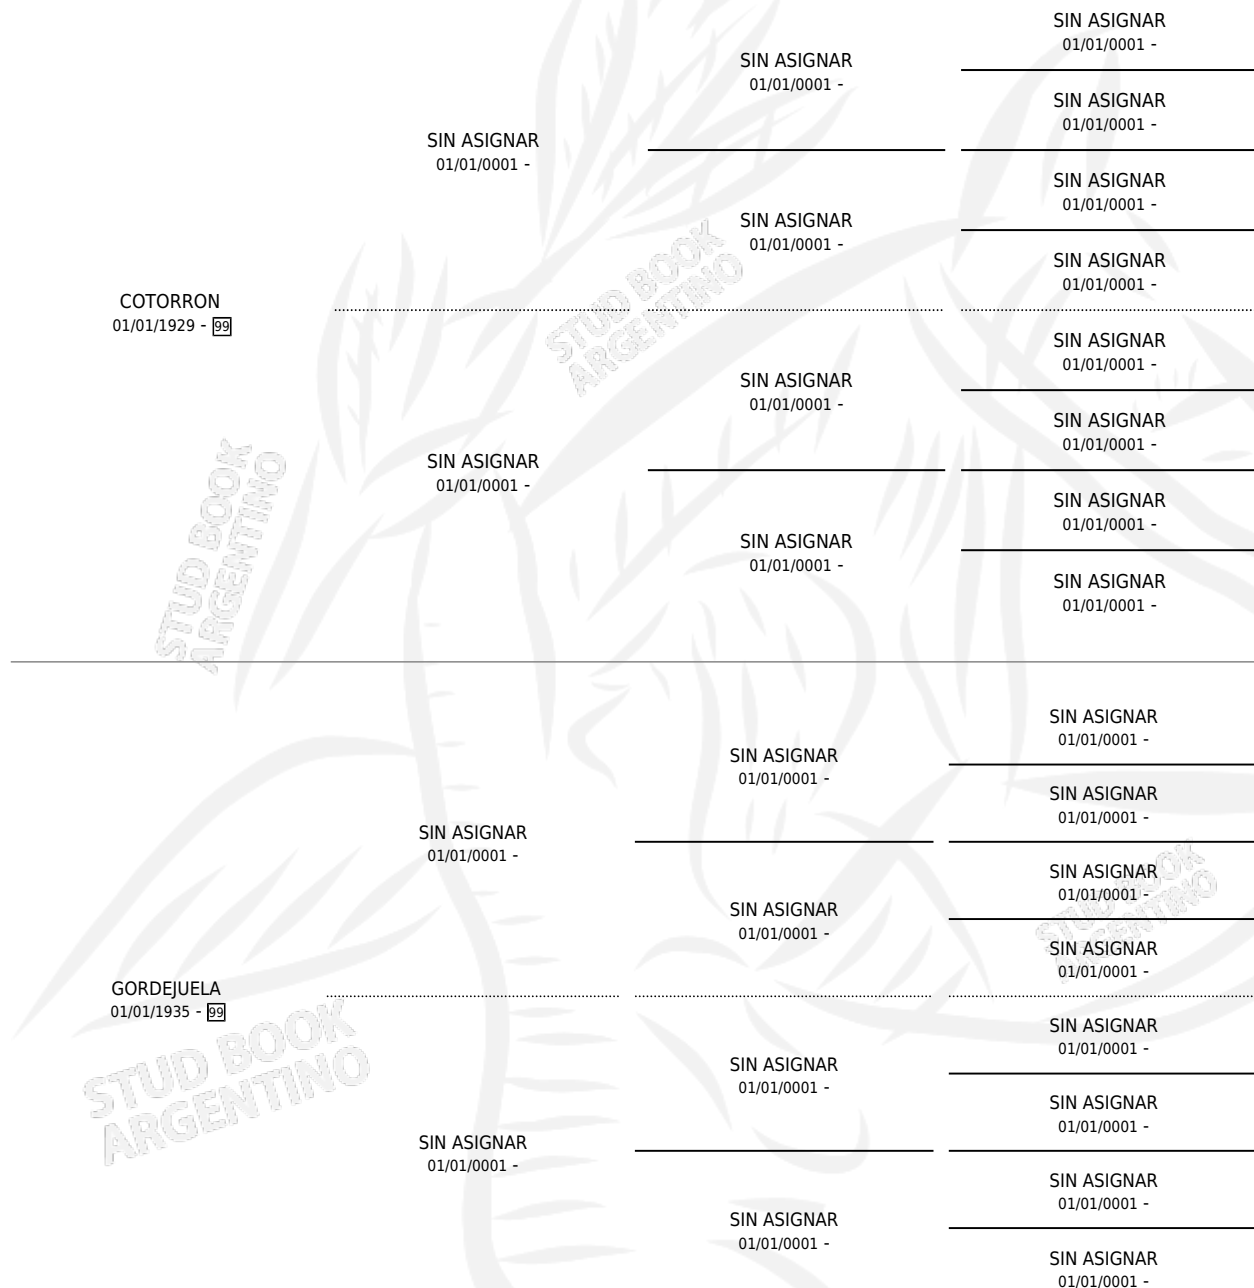

ARAÑA

por COTORRON y GORDEJUELA por SIN ASIGNAR

Argentina · Hembra · Oscuro · SP · 01/01/1945
Familia 99 · Volumen 19

ESTADO

TIPIFICACIÓN SANGUÍNEA	X
TIPIFICACIÓN POR ADN	X
PASAPORTE	X
IDENTIFICACIÓN POR MICROCHIP	X
REPRODUCTOR	X

Lugar de nacimiento: Campo particular

Criador: Sin dato

~

HIJOS

	MACHOS	HEMBRAS
1 NACIERON	1	0
SIN ACTUACIONES		

PEDIGREE

ARAÑA

Datos oficiales del Stud Book Argentino