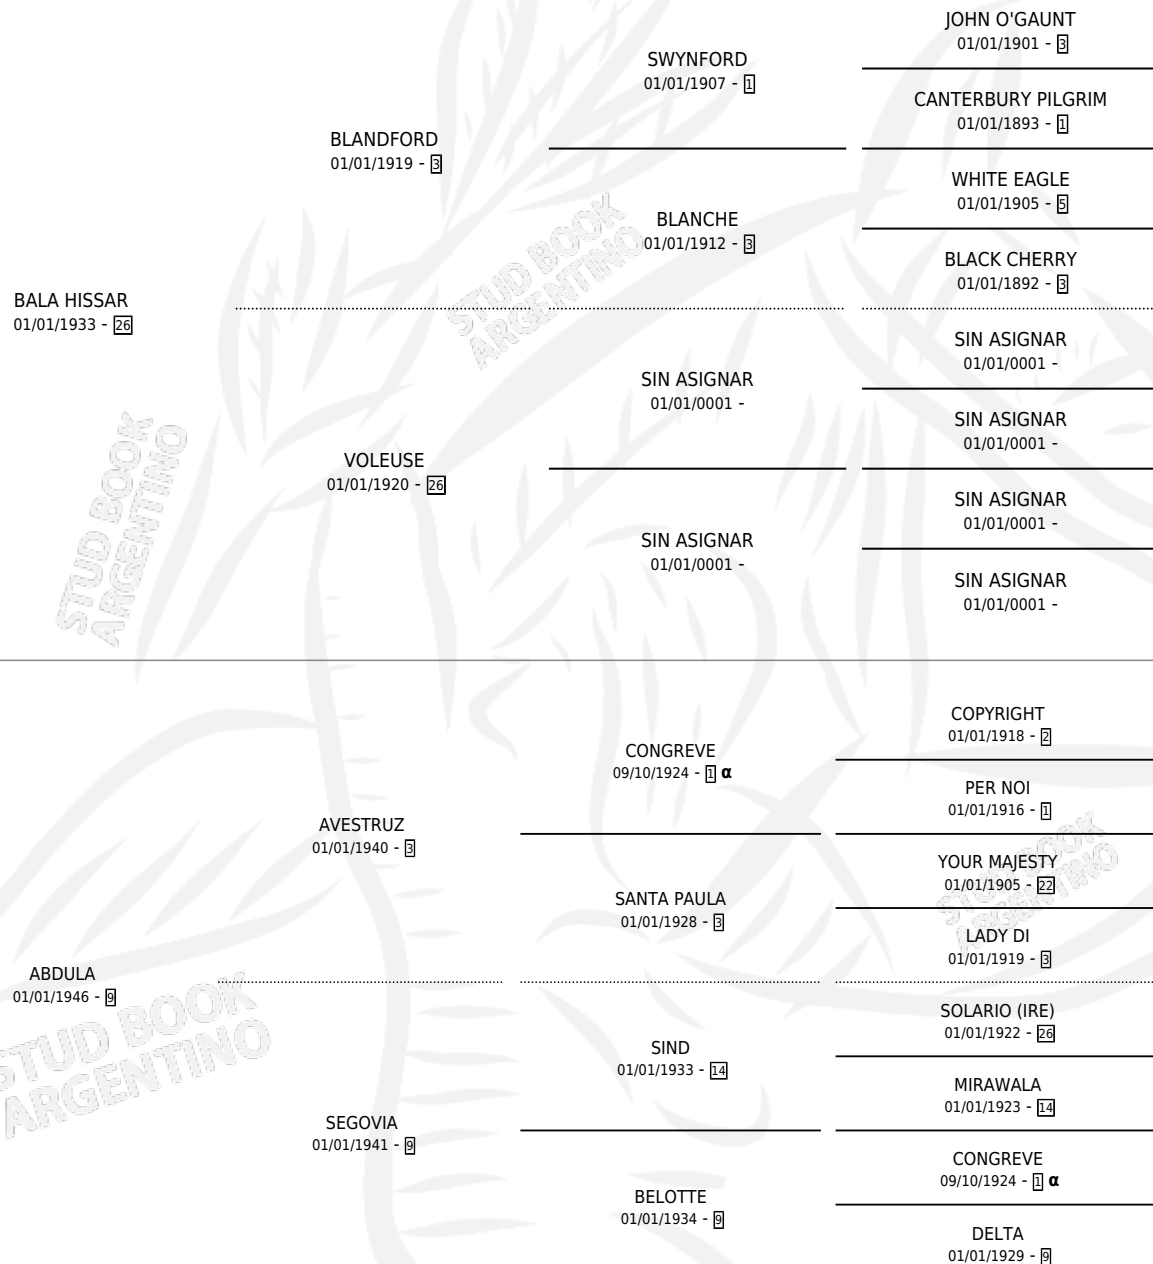

# CORONA

por **BALA HISSAR** y **ABDULA** por **AVESTRUZ**

## PEDIGREE

Argentina · Hembra · Zaino Doradillo · SP · 16/11/1953  
Familia 9-g · Volumen 21

### ESTADO

TIPIFICACIÓN SANGUÍNEA	X
TIPIFICACIÓN POR ADN	X
PASAPORTE	X
IDENTIFICACIÓN POR MICROCHIP	X
REPRODUCTOR	X

**Lugar de nacimiento:** Campo particular

**Criador:** Sin dato

~

### HIJOS

	MACHOS	HEMBRAS
1 NACIERON	0	1
SIN ACTUACIONES		

INBREEDING : α