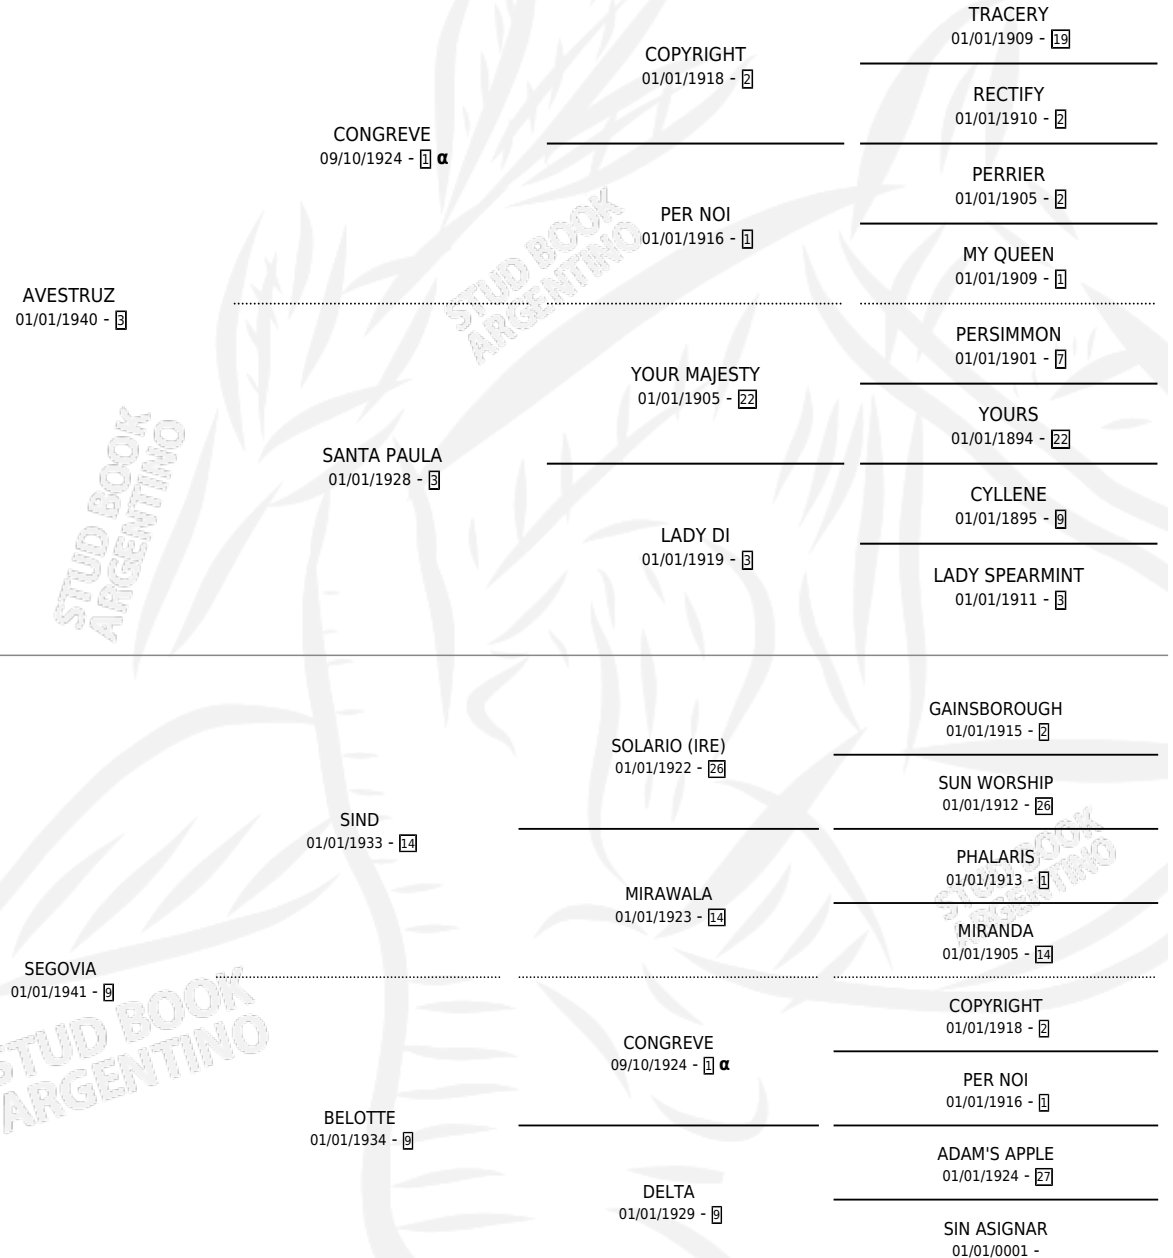

ABDULA

por **AVESTRUZ** y **SEGOVIA** por **SIND**

Argentina · Hembra · Zaino Doradillo · SP · 01/01/1946
Familia 9-g · Volumen 19

ESTADO

TIPIFICACIÓN SANGUÍNEA	X
TIPIFICACIÓN POR ADN	X
PASAPORTE	X
IDENTIFICACIÓN POR MICROCHIP	X
REPRODUCTOR	X

Lugar de nacimiento: Campo particular

Criador: Sin dato

~

HIJOS

	MACHOS	HEMBRAS
1 NACIERON	0	1
SIN ACTUACIONES		

PEDIGREE

INBREEDING : α

ABDULA