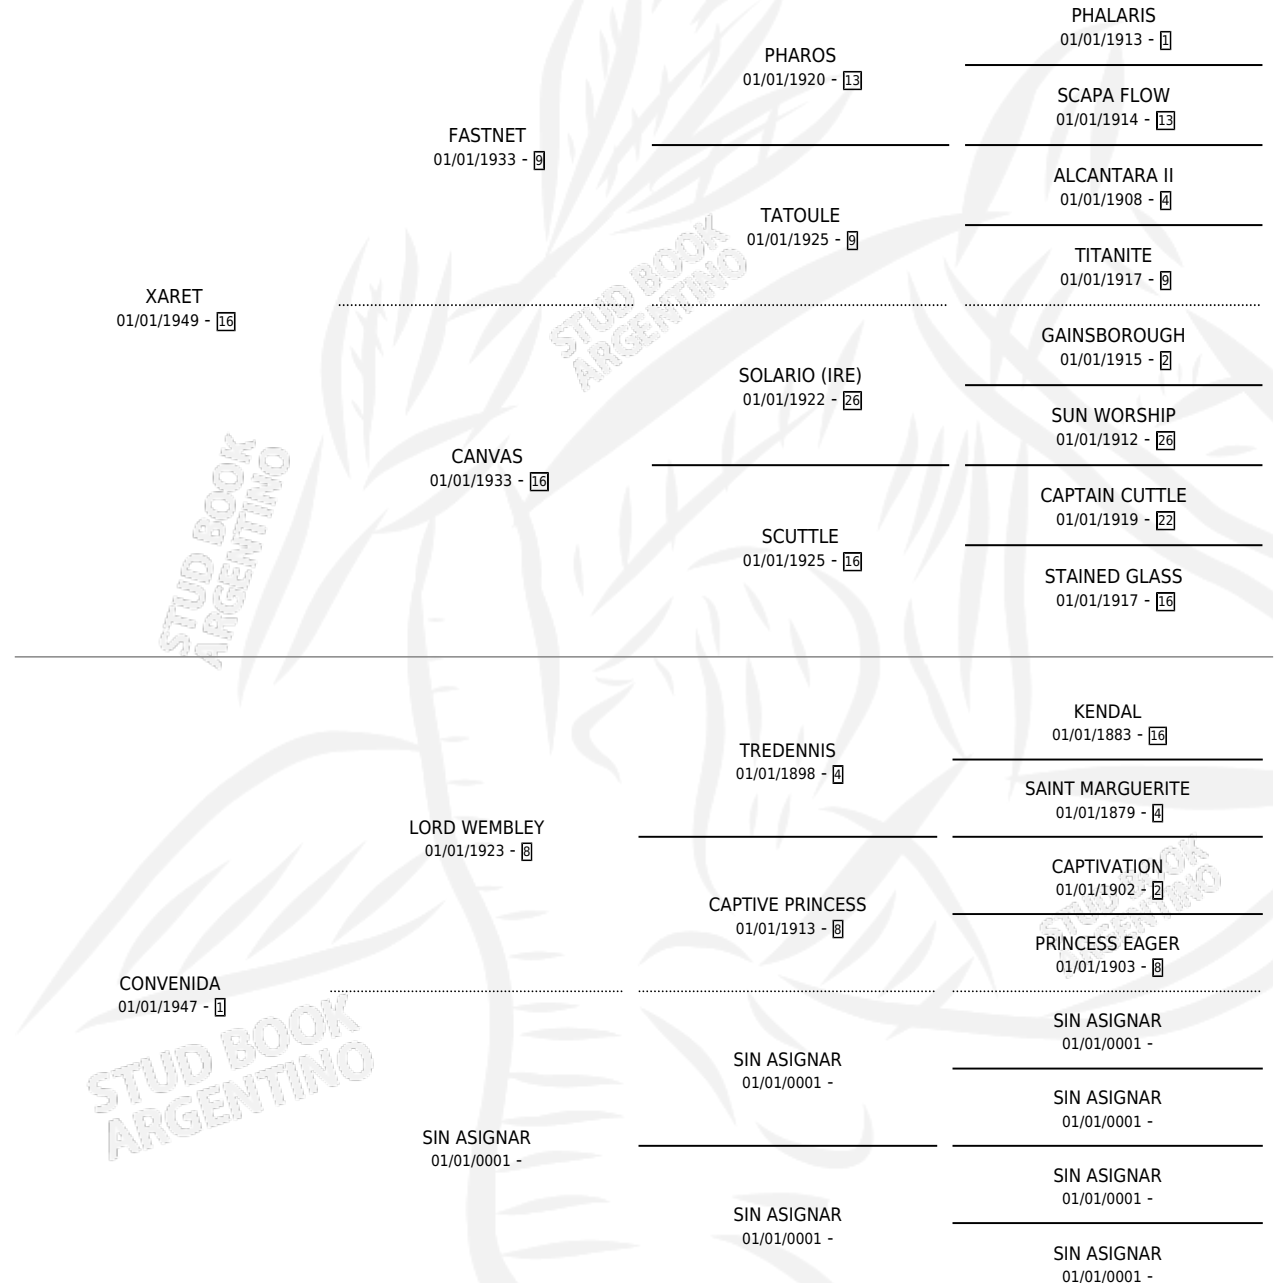

LA CANTUTA

por XARET y CONVENIDA por LORD WEMBLEY

Argentina · Hembra · Zaino · SP · 01/01/1956
Familia 1-o · Volumen 22

ESTADO

TIPIFICACIÓN SANGUÍNEA	X
TIPIFICACIÓN POR ADN	X
PASAPORTE	X
IDENTIFICACIÓN POR MICROCHIP	X
REPRODUCTOR	X

Lugar de nacimiento: Campo particular

Criador: Sin dato

~

HIJOS

	MACHOS	HEMBRAS
2 NACIERON	0	2
SIN ACTUACIONES		

PEDIGREE

LA CANTUTA

Datos oficiales del Stud Book Argentino